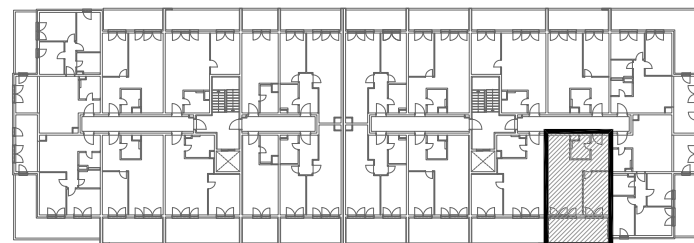

# STAMBENA ZGRADA C1

LOKACIJA: ULICA MARIJANA ČAVIĆA / BORONGAJSKA CESTA, ZAGREB

# STAN C1-B-27

2. KAT - dvosoban

1. hodnik	7,51 m <sup>2</sup>
2. kuhinja	5,54 m <sup>2</sup>
3. blag.+dn. boravak	19,60 m <sup>2</sup>
4. kupaonica	4,13 m <sup>2</sup>
5. soba	11,44 m <sup>2</sup>
6. loggia 12,66x0,75	9,50 m <sup>2</sup>
7. natkr. balkon 2,63x0,50	1,32 m <sup>2</sup>

**59,03 m<sup>2</sup>**

POLOŽAJ STANA U ZGRADI  
2. KAT

POLOŽAJ STANA NA PROČELJU  
južno pročelje