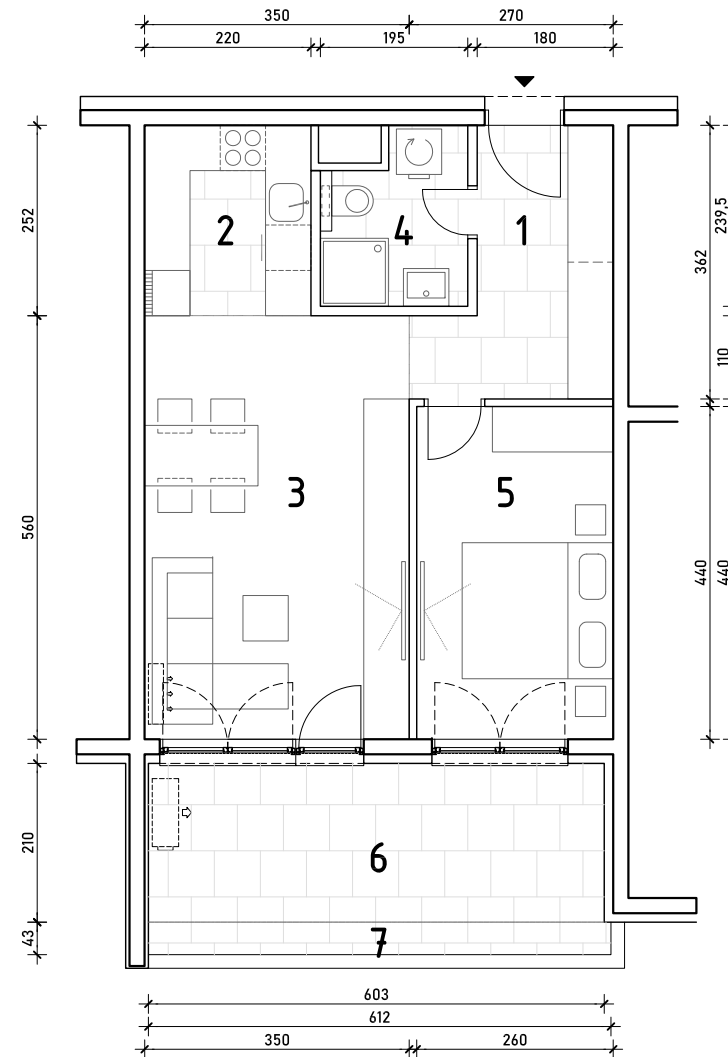

# STAN C1-B-27

2. KAT - dvosoban

1. hodnik	7,51 m <sup>2</sup>
2. kuhinja	5,54 m <sup>2</sup>
3. blag.+dn. boravak	19,60 m <sup>2</sup>
4. kupaonica	4,13 m <sup>2</sup>
5. soba	11,44 m <sup>2</sup>
6. loggia 12,66x0,75	9,50 m <sup>2</sup>
7. natkr. balkon 2,63x0,50	1,32 m <sup>2</sup>

**59,03 m<sup>2</sup>**

POLOŽAJ STANA U ZGRADI  
2. KAT

POLOŽAJ STANA NA PROČELJU  
južno pročelje