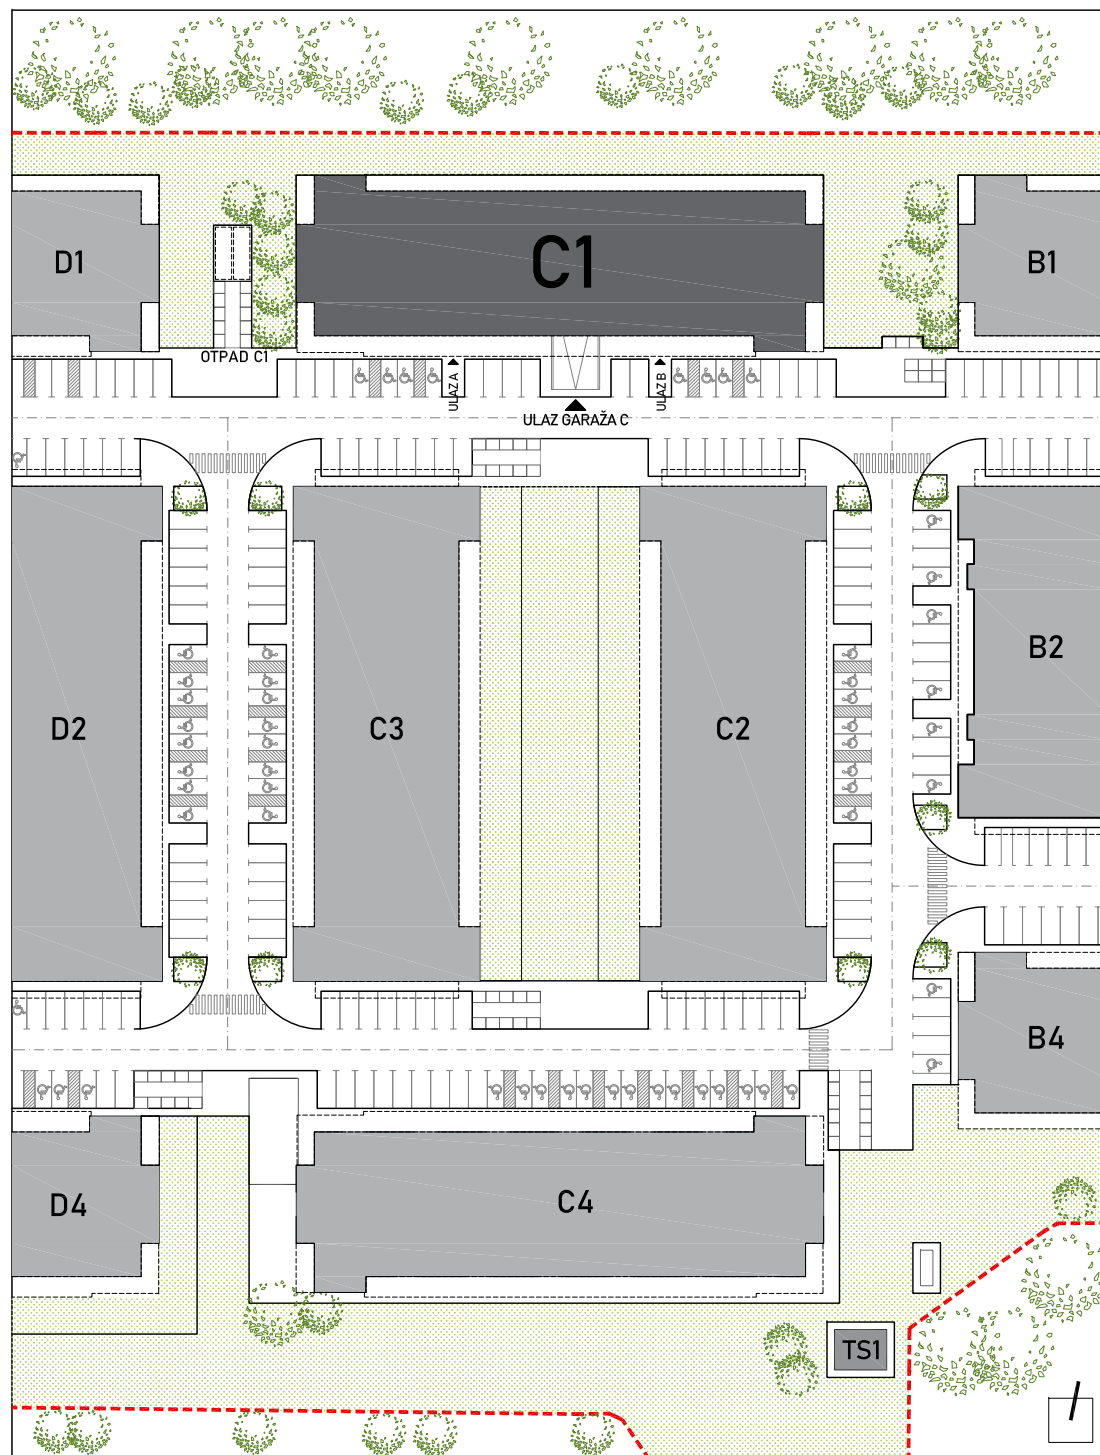

# STAMBENA ZGRADA C1

LOKACIJA: ULICA MARIJANA ČAVIĆA / BORONGAJSKA CESTA, ZAGREB

# STAN C1-B-27

2. KAT - dvosoban

1. hodnik	7,51 m <sup>2</sup>
2. kuhinja	5,54 m <sup>2</sup>
3. blag.+dn. boravak	19,60 m <sup>2</sup>
4. kupaonica	4,13 m <sup>2</sup>
5. soba	11,44 m <sup>2</sup>
6. loggia 12,66x0,75	9,50 m <sup>2</sup>
7. natkr. balkon 2,63x0,50	1,32 m <sup>2</sup>

**59,03 m<sup>2</sup>**

POLOŽAJ STANA U ZGRADI  
2. KAT

POLOŽAJ STANA NA PROČELJU  
južno pročelje