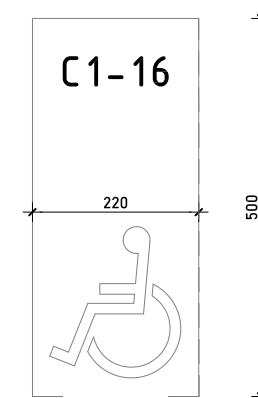

VANJSKO PARKIRALIŠNO MJESTO
C1-16