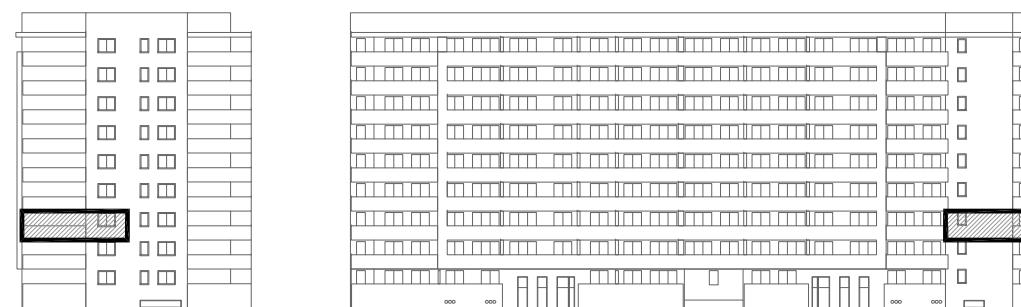

POLOŽAJ STANA NA PROČELJU
istočno i južno pročelje

VANJSKO PARKIRALIŠNO MJESTO
C1-16