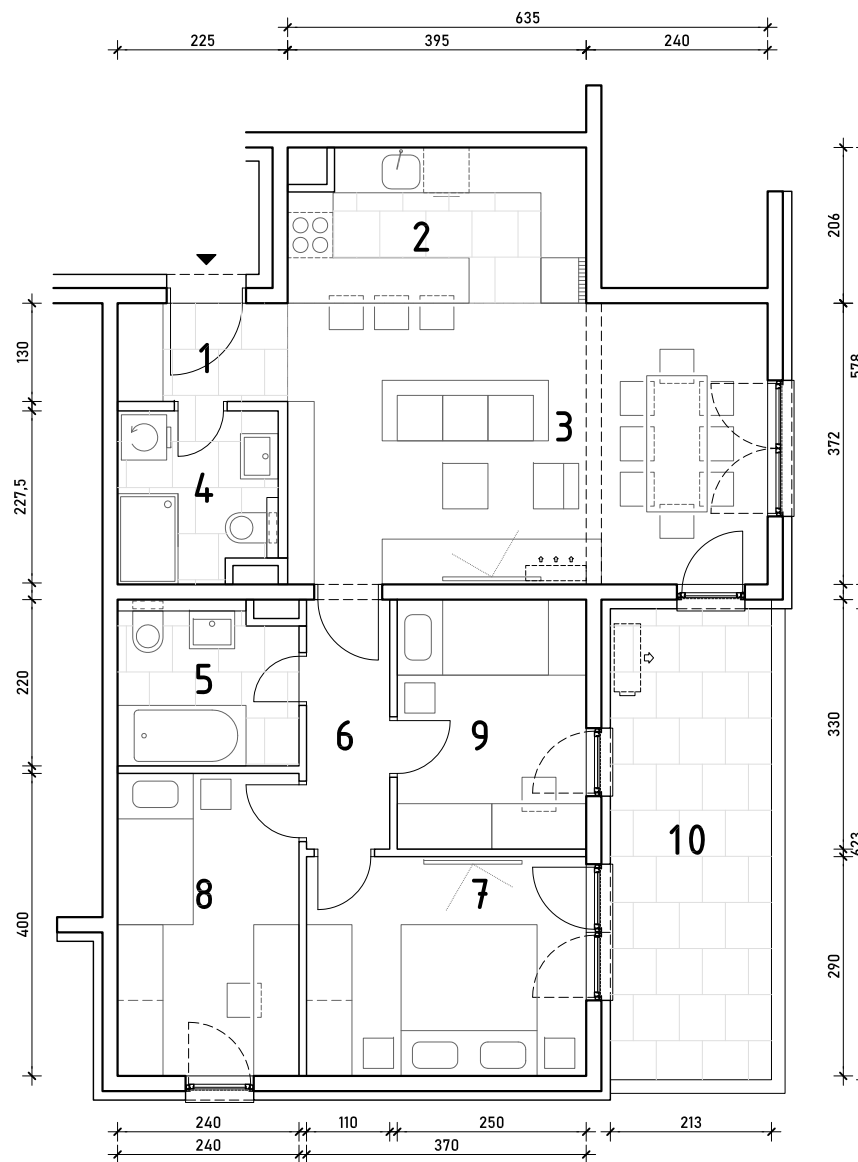

# STAN C1-B-26

## 2. KAT - četverosoban

1. hodnik	2,93 m <sup>2</sup>
2. kuhinja	7,77 m <sup>2</sup>
3. blag.+dn. boravak	23,62 m <sup>2</sup>
4. kupaonica 1	4,63 m <sup>2</sup>
5. kupaonica 2	5,04 m <sup>2</sup>
6. predprostor	3,63 m <sup>2</sup>
7. soba 1	10,73 m <sup>2</sup>
8. soba 2	9,60 m <sup>2</sup>
9. soba 3	8,25 m <sup>2</sup>
10. natkr.balkon 13,27x0,50	6,64 m <sup>2</sup>

**82,84 m<sup>2</sup>**

PM C1-16

**11,00 m<sup>2</sup>**

POLOŽAJ STANA U ZGRADI  
2. KAT

POLOŽAJ STANA NA PROČELJU  
istočno i južno pročelje

VANJSKO PARKIRALIŠNO MJESTO  
C1-16