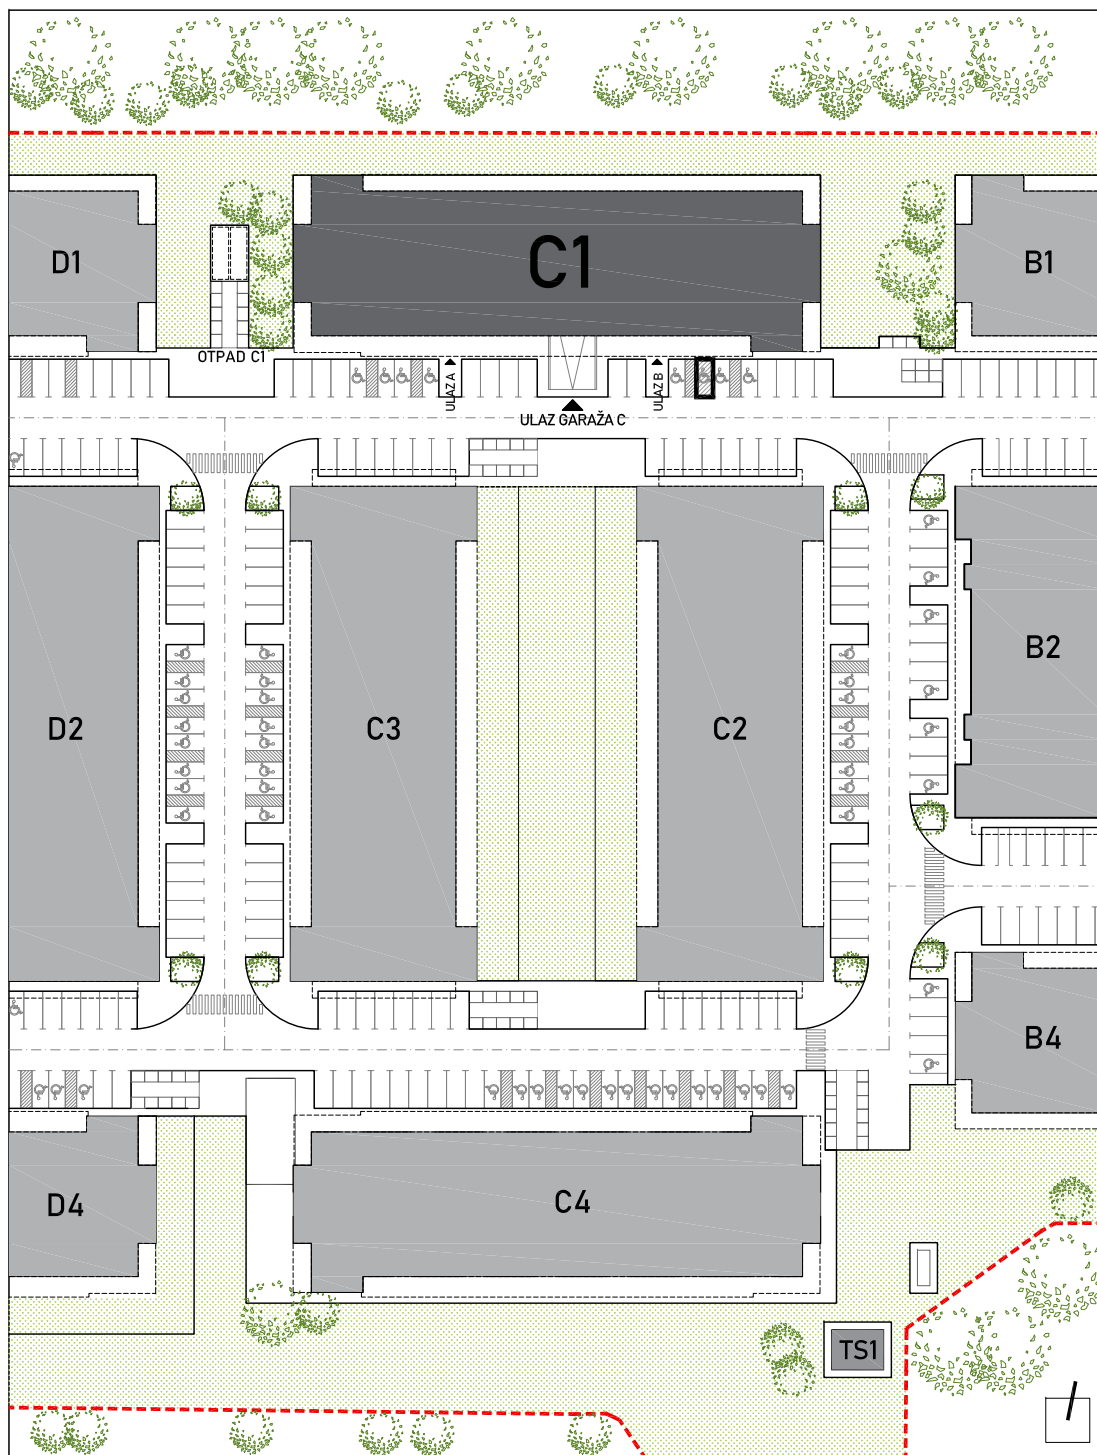

# STAMBENA ZGRADA C1

LOKACIJA: ULICA MARIJANA ČAVIĆA / BORONGAJSKA CESTA, ZAGREB

## 2. KAT - četverosoban

1. hodnik	2,93 m <sup>2</sup>
2. kuhinja	7,77 m <sup>2</sup>
3. blag.+dn. boravak	23,62 m <sup>2</sup>
4. kupaonica 1	4,63 m <sup>2</sup>
5. kupaonica 2	5,04 m <sup>2</sup>
6. predprostor	3,63 m <sup>2</sup>
7. soba 1	10,73 m <sup>2</sup>
8. soba 2	9,60 m <sup>2</sup>
9. soba 3	8,25 m <sup>2</sup>
10. natkr.balkon 13,27x0,50	6,64 m <sup>2</sup>

**82,84 m<sup>2</sup>**

PM C1-16

**11,00 m<sup>2</sup>**

POLOŽAJ STANA U ZGRADI  
2. KAT

POLOŽAJ STANA NA PROČELJU  
istočno i južno pročelje

VANJSKO PARKIRALIŠNO MJESTO  
C1-16