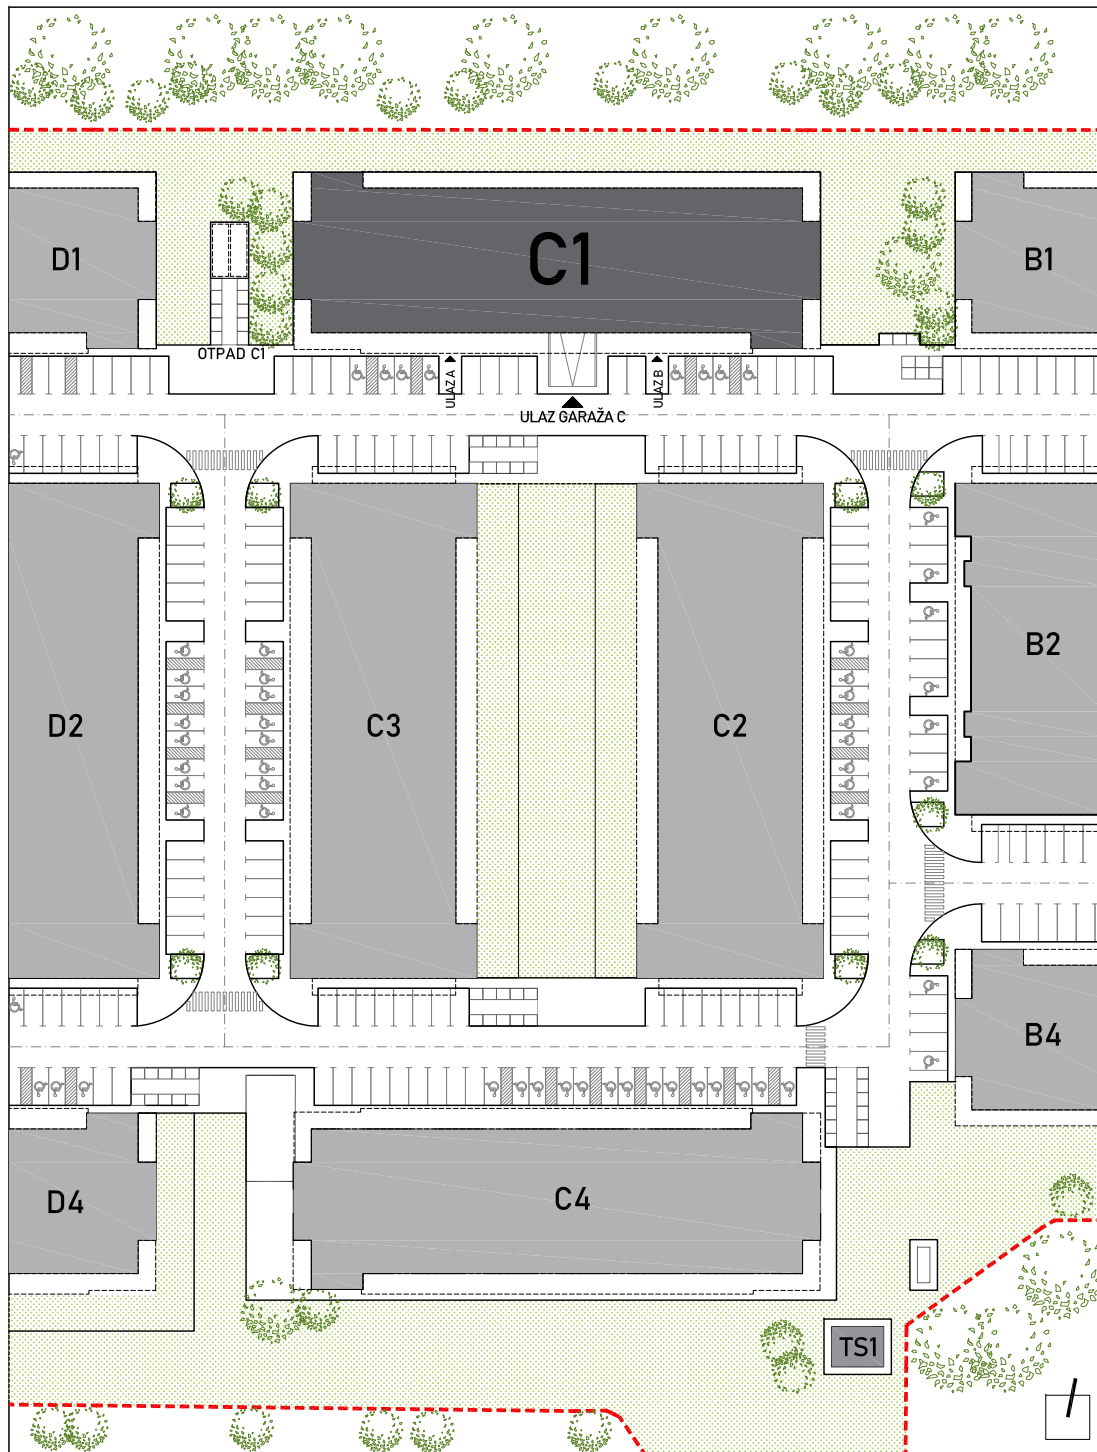

STAMBENA ZGRADA C1

LOKACIJA: ULICA MARIJANA ČAVIĆA / BORONGAJSKA CESTA, ZAGREB

STAN C1-B-24

2. KAT - dvosoban

1. hodnik	7,51 m ²
2. kuhinja	5,54 m ²
3. blag.+dn. boravak	19,60 m ²
4. kupaonica	4,13 m ²
5. soba	11,44 m ²
6. loggia 12,38x0,75	9,29 m ²

57,51 m²

POLOŽAJ STANA U ZGRADI
2. KAT

POLOŽAJ STANA NA PROČELJU
sjeverno pročelje