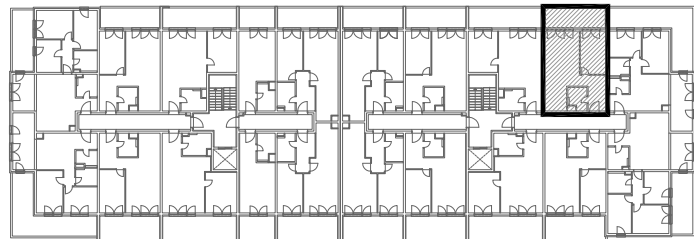

STAMBENA ZGRADA C1

LOKACIJA: ULICA MARIJANA ČAVIĆA / BORONGAJSKA CESTA, ZAGREB

STAN C1-B-24

2. KAT - dvosoban

1. hodnik	7,51 m ²
2. kuhinja	5,54 m ²
3. blag.+dn. boravak	19,60 m ²
4. kupaonica	4,13 m ²
5. soba	11,44 m ²
6. loggia 12,38x0,75	9,29 m ²

57,51 m²

POLOŽAJ STANA U ZGRADI
2. KAT

POLOŽAJ STANA NA PROČELJU
sjeverno pročelje