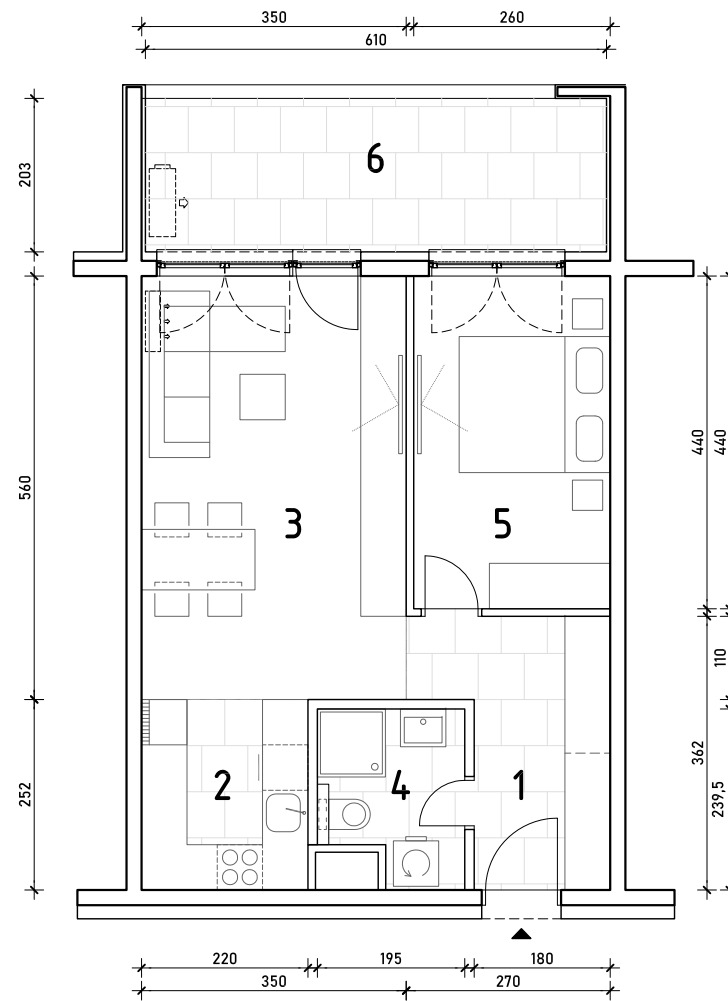

STAMBENA ZGRADA C1

LOKACIJA: ULICA MARIJANA ČAVIĆA / BORONGAJSKA CESTA, ZAGREB

STAN C1-B-24

2. KAT - dvosoban

1. hodnik	7,51 m ²
2. kuhinja	5,54 m ²
3. blag.+dn. boravak	19,60 m ²
4. kupaonica	4,13 m ²
5. soba	11,44 m ²
6. loggia 12,38x0,75	9,29 m ²

57,51 m²

POLOŽAJ STANA U ZGRADI
2. KAT

POLOŽAJ STANA NA PROČELJU
sjeverno pročelje