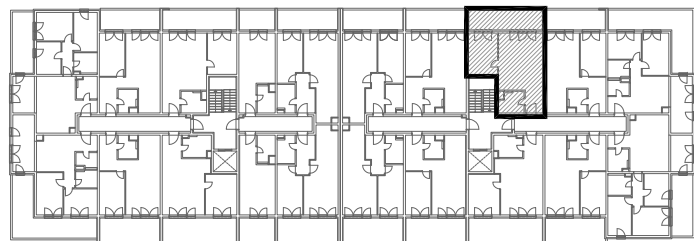

STAMBENA ZGRADA C1

LOKACIJA: ULICA MARIJANA ČAVIĆA / BORONGAJSKA CESTA, ZAGREB

STAN C1-B-23

2. KAT - dvosoban

1. hodnik	4,19 m ²
2. kuhinja	6,78 m ²
3. blag.+dn. boravak	19,41 m ²
4. kupaonica	5,15 m ²
5. soba	12,52 m ²
6. loggia 15,22x0,75	11,42 m ²

59,47 m²

POLOŽAJ STANA U ZGRADI
2. KAT

POLOŽAJ STANA NA PROČELJU
sjeverno pročelje