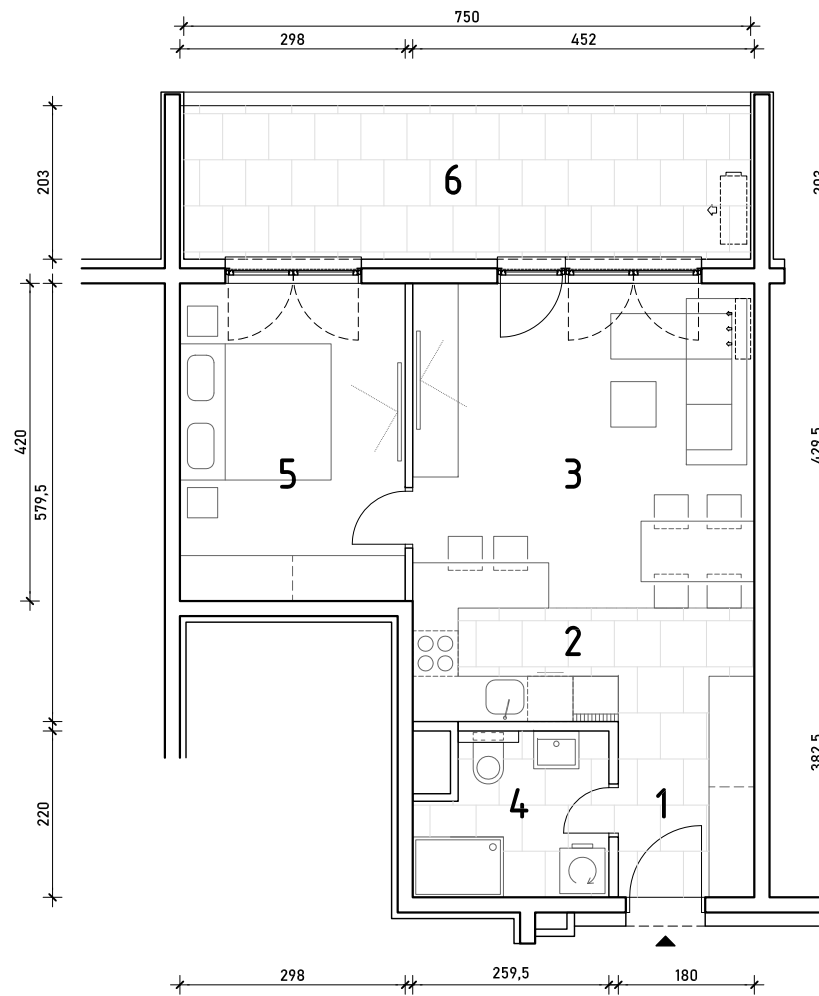

STAMBENA ZGRADA C1

LOKACIJA: ULICA MARIJANA ČAVIĆA / BORONGAJSKA CESTA, ZAGREB

STAN C1-B-23

2. KAT - dvosoban

1. hodnik	4,19 m ²
2. kuhinja	6,78 m ²
3. blag.+dn. boravak	19,41 m ²
4. kupaonica	5,15 m ²
5. soba	12,52 m ²
6. loggia 15,22x0,75	11,42 m ²

59,47 m²

POLOŽAJ STANA U ZGRADI
2. KAT

POLOŽAJ STANA NA PROČELJU
sjeverno pročelje