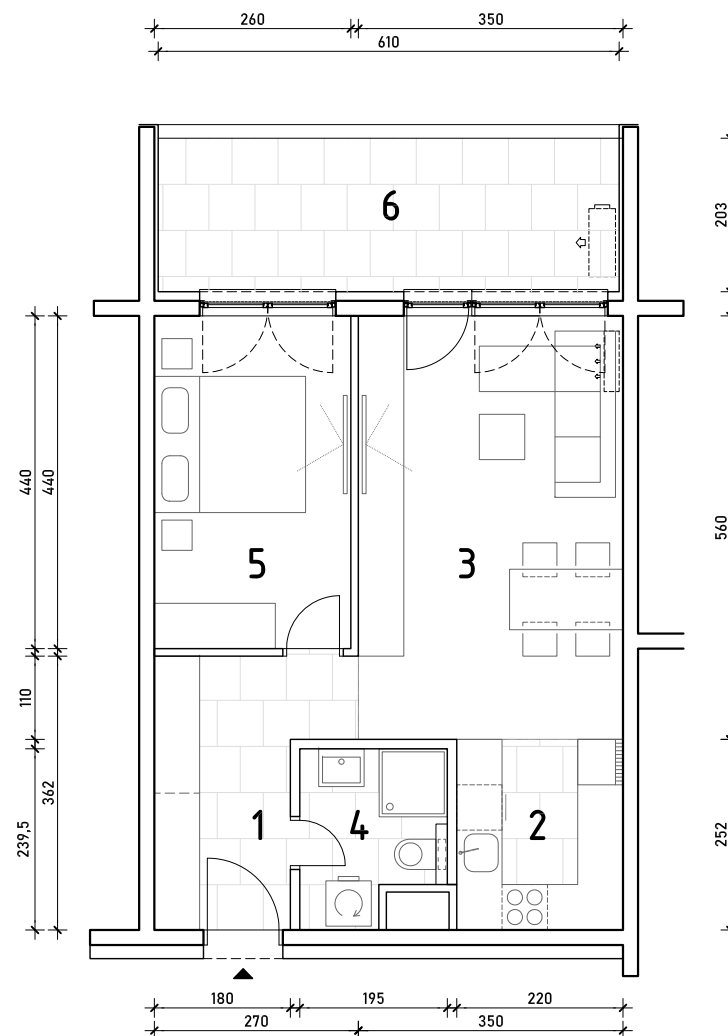

# STAN C1-B-22

2. KAT - dvosoban

1. hodnik	7,51 m <sup>2</sup>
2. kuhinja	5,54 m <sup>2</sup>
3. blag.+dn. boravak	19,60 m <sup>2</sup>
4. kupaonica	4,13 m <sup>2</sup>
5. soba	11,44 m <sup>2</sup>
6. loggia 12,38x0,75	9,29 m <sup>2</sup>

**57,51 m<sup>2</sup>**

POLOŽAJ STANA U ZGRADI  
2. KAT

POLOŽAJ STANA NA PROČELJU  
sjeverno pročelje