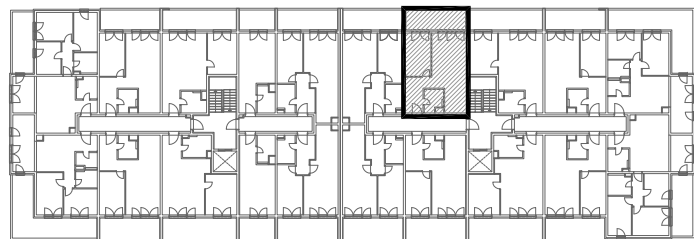

# STAMBENA ZGRADA C1

LOKACIJA: ULICA MARIJANA ČAVIĆA / BORONGAJSKA CESTA, ZAGREB

# STAN C1-B-22

2. KAT - dvosoban

1. hodnik	7,51 m <sup>2</sup>
2. kuhinja	5,54 m <sup>2</sup>
3. blag.+dn. boravak	19,60 m <sup>2</sup>
4. kupaonica	4,13 m <sup>2</sup>
5. soba	11,44 m <sup>2</sup>
6. loggia 12,38x0,75	9,29 m <sup>2</sup>

**57,51 m<sup>2</sup>**

POLOŽAJ STANA U ZGRADI  
2. KAT

POLOŽAJ STANA NA PROČELJU  
sjeverno pročelje