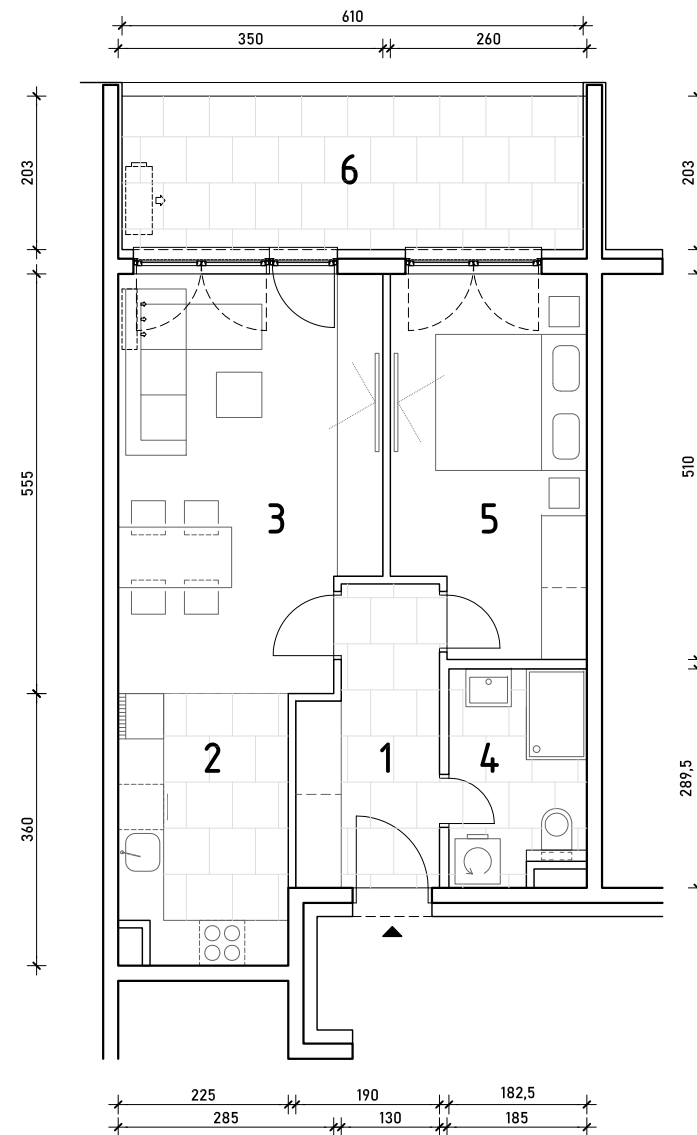

# STAN C1-B-21

2. KAT - dvosoban

1. hodnik	6,71 m <sup>2</sup>
2. kuhinja	7,85 m <sup>2</sup>
3. blag.+dn. boravak	18,42 m <sup>2</sup>
4. kupaonica	5,00 m <sup>2</sup>
5. soba	12,44 m <sup>2</sup>
6. loggia 12,39x0,75	9,29 m <sup>2</sup>

**59,71 m<sup>2</sup>**

POLOŽAJ STANA U ZGRADI  
2. KAT

POLOŽAJ STANA NA PROČELJU  
sjeverno pročelje