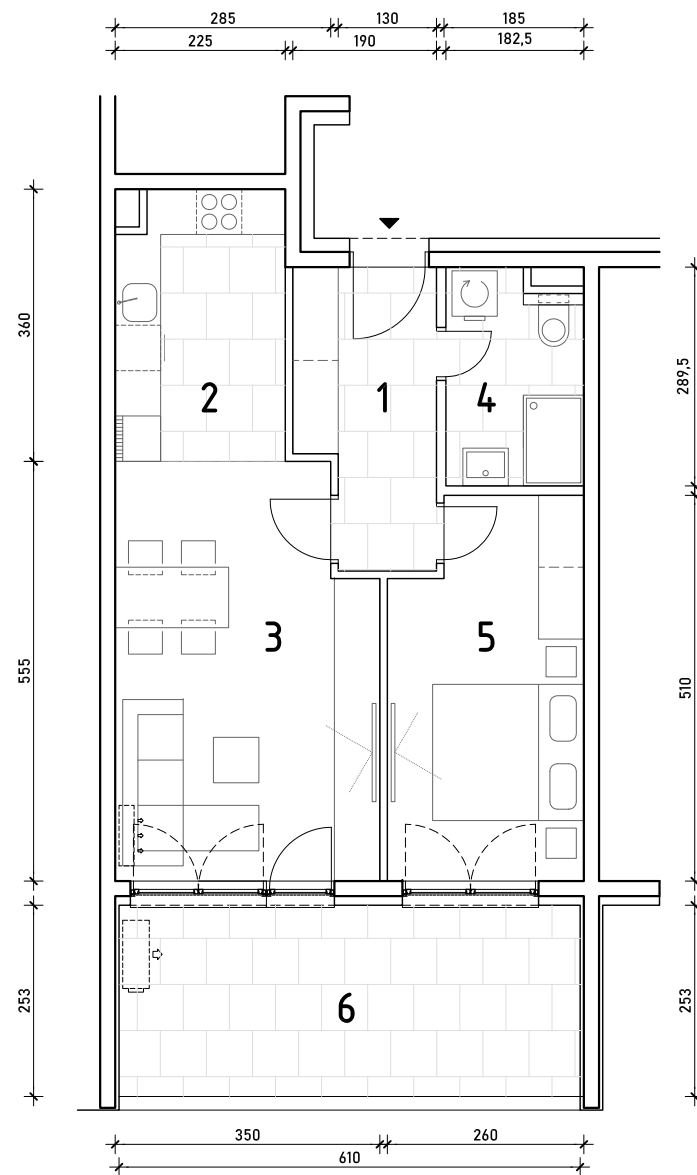

# STAN C1-B-20

2. KAT - dvosoban

1. hodnik	6,71 m <sup>2</sup>
2. kuhinja	7,85 m <sup>2</sup>
3. blag.+dn. boravak	18,42 m <sup>2</sup>
4. kupaonica	5,00 m <sup>2</sup>
5. soba	12,44 m <sup>2</sup>
6. loggia 15,43x0,75	11,57 m <sup>2</sup>

**61,99 m<sup>2</sup>**

POLOŽAJ STANA U ZGRADI  
2. KAT

POLOŽAJ STANA NA PROČELJU  
južno pročelje