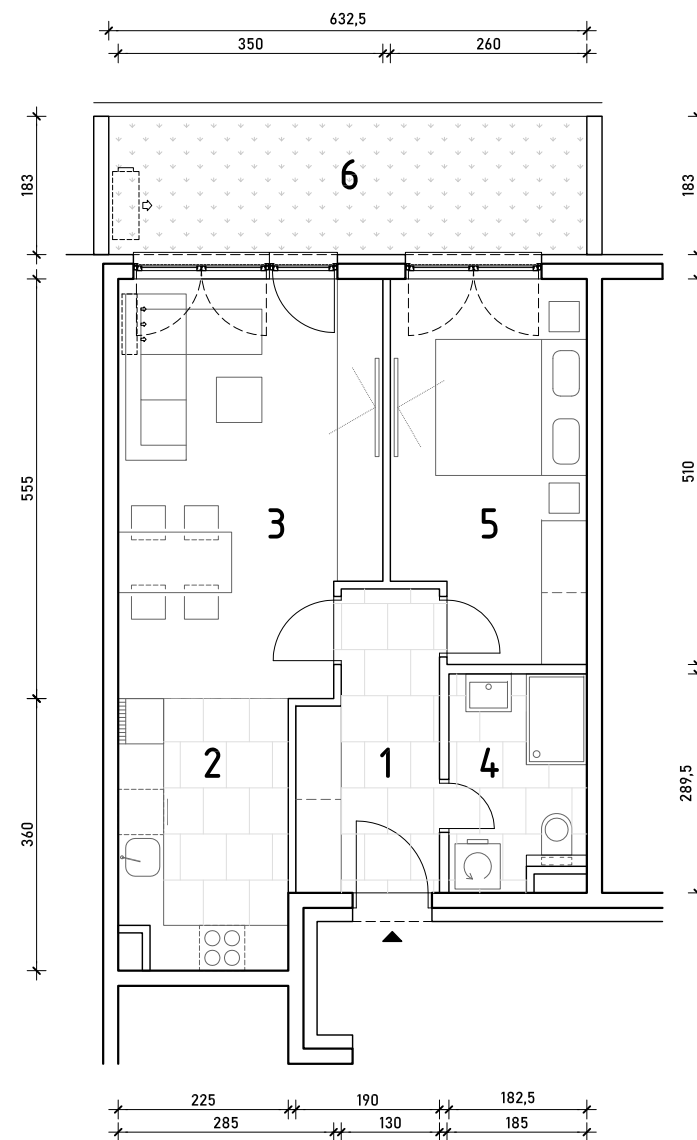

STAMBENA ZGRADA C1

LOKACIJA: ULICA MARIJANA ČAVIĆA / BORONGAJSKA CESTA, ZAGREB

STAN C1-B-02

PRIZEMLJE - dvosoban

1. hodnik	6,71 m ²
2. kuhinja	7,85 m ²
3. blag.+dn. boravak	18,42 m ²
4. kupaonica	5,00 m ²
5. soba	12,44 m ²

50,42 m²

spremište 3 2,28 m²

52,70 m²

6. VRT 11,57 m²

POLOŽAJ STANA U ZGRADI PRIZEMLJE

POLOŽAJ STANA NA PROČELJU sjeverno pročelje

spremište 3 - 3,04 x 0,75 = 2,28 m²

SPREMIŠTE NA ISTOJ ETAŽI