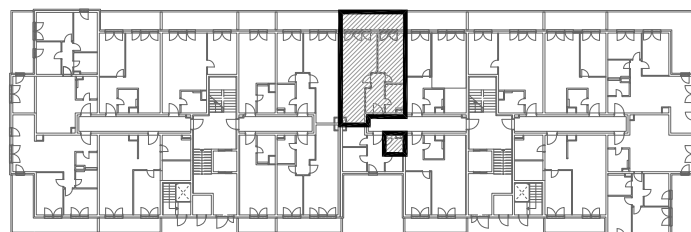

STAMBENA ZGRADA C1

LOKACIJA: ULICA MARIJANA ČAVIĆA / BORONGAJSKA CESTA, ZAGREB

STAN C1-B-02

PRIZEMLJE - dvosoban

1. hodnik	6,71 m ²
2. kuhinja	7,85 m ²
3. blag.+dn. boravak	18,42 m ²
4. kupaonica	5,00 m ²
5. soba	12,44 m ²

50,42 m²

spremište 3 2,28 m²

52,70 m²

6. VRT 11,57 m²

POLOŽAJ STANA U ZGRADI PRIZEMLJE

POLOŽAJ STANA NA PROČELJU sjeverno pročelje

spremište 3 - 3,04 x 0,75 = 2,28 m²

SPREMIŠTE NA ISTOJ ETAŽI