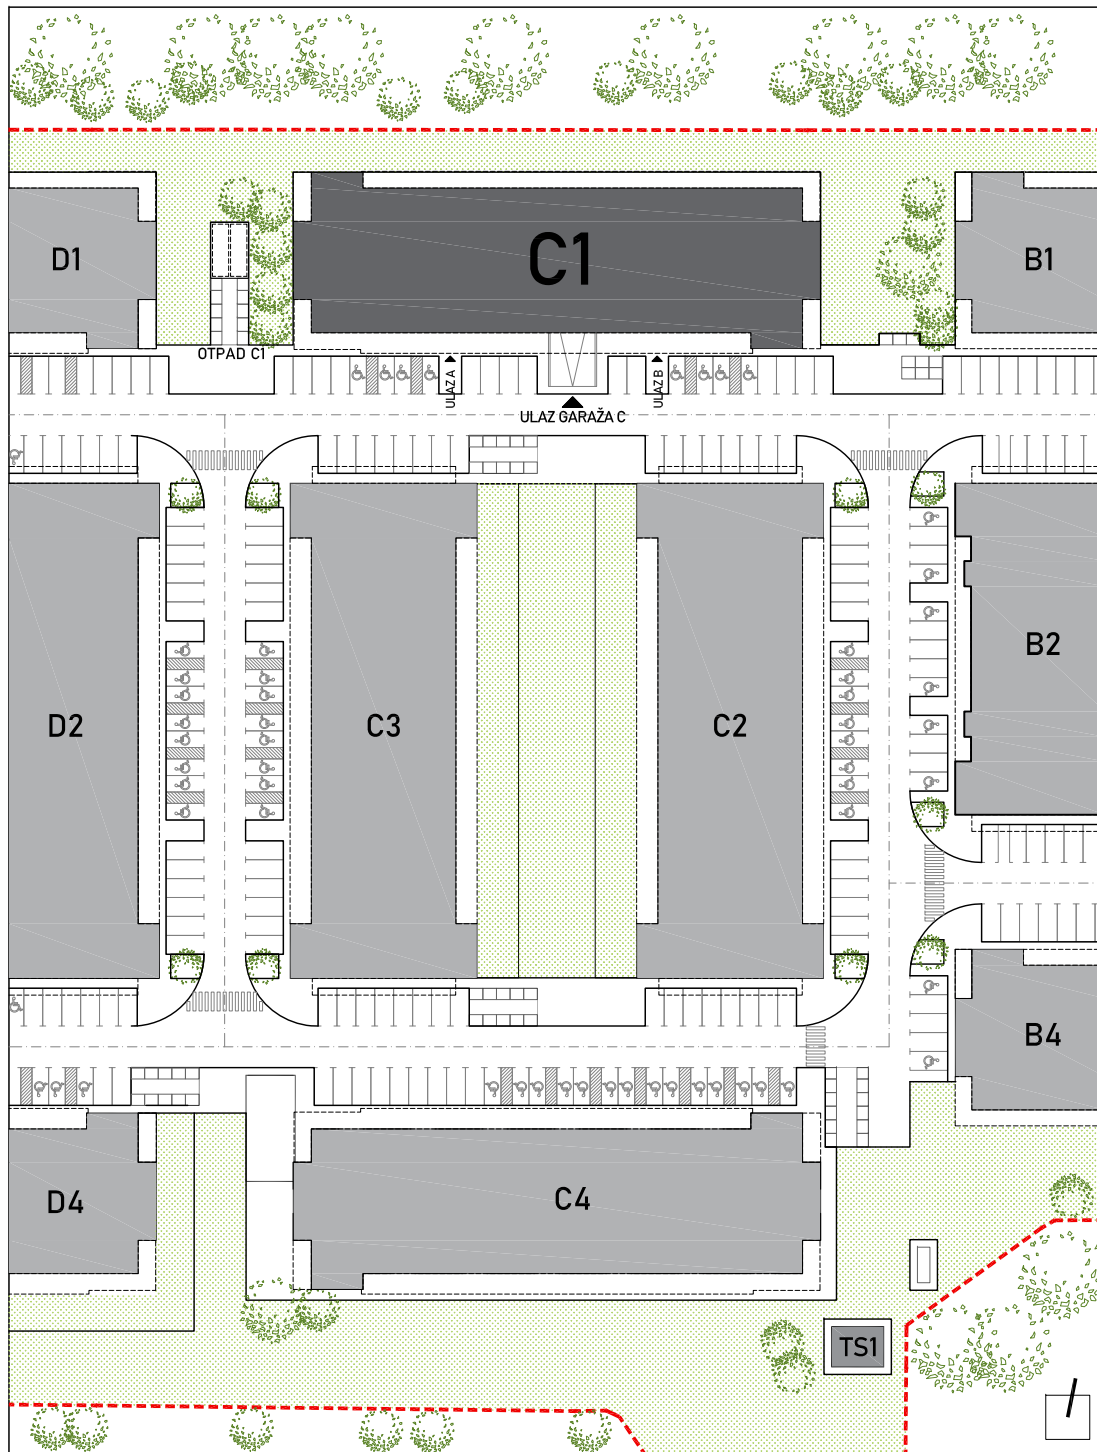

STAMBENA ZGRADA C1

LOKACIJA: ULICA MARIJANA ČAVIĆA / BORONGAJSKA CESTA, ZAGREB

STAN C1-B-02

PRIZEMLJE - dvosoban

1. hodnik	6,71 m ²
2. kuhinja	7,85 m ²
3. blag.+dn. boravak	18,42 m ²
4. kupaonica	5,00 m ²
5. soba	12,44 m ²

50,42 m²

spremište 3 2,28 m²

52,70 m²

6. VRT 11,57 m²

POLOŽAJ STANA U ZGRADI PRIZEMLJE

POLOŽAJ STANA NA PROČELJU sjeverno pročelje

spremište 3 - 3,04 x 0,75 = 2,28 m²

SPREMIŠTE NA ISTOJ ETAŽI