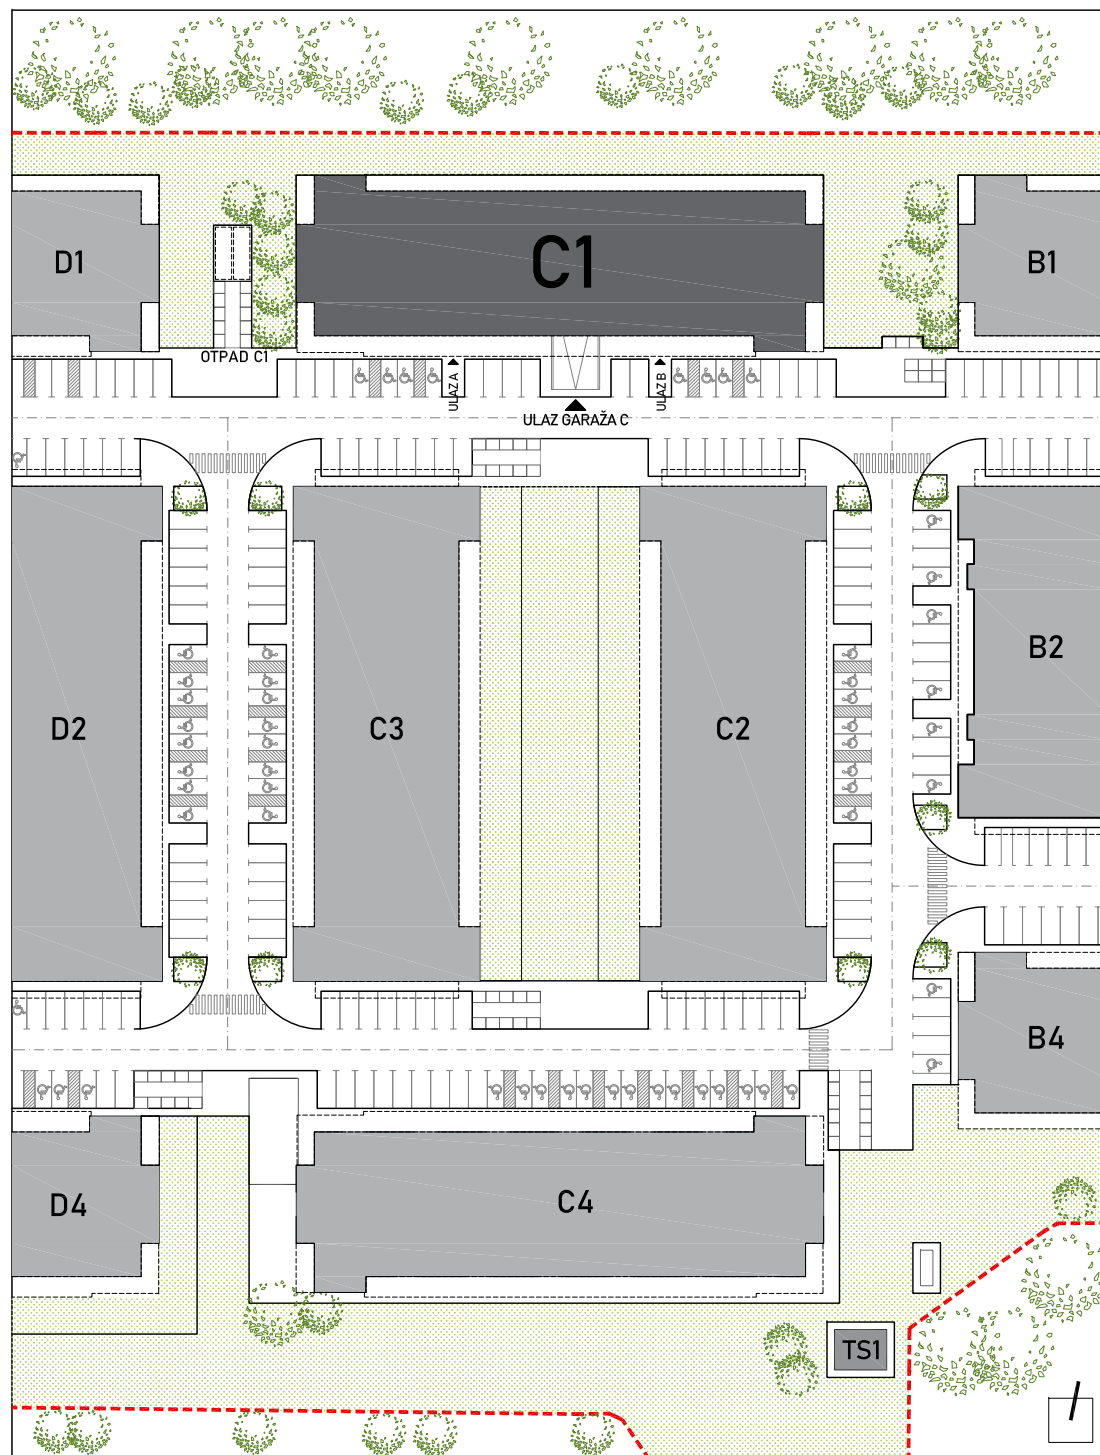

STAMBENA ZGRADA C1

LOKACIJA: ULICA MARIJANA ČAVIĆA / BORONGAJSKA CESTA, ZAGREB

STAN C1-B-19

2. KAT - dvosoban

1. hodnik	7,51 m ²
2. kuhinja	5,34 m ²
3. blag.+dn. boravak	19,15 m ²
4. kupaonica	4,13 m ²
5. soba	11,44 m ²
6. loggia 15,43x0,75	11,57 m ²

59,14 m²

POLOŽAJ STANA U ZGRADI
2. KAT

POLOŽAJ STANA NA PROČELJU
južno pročelje