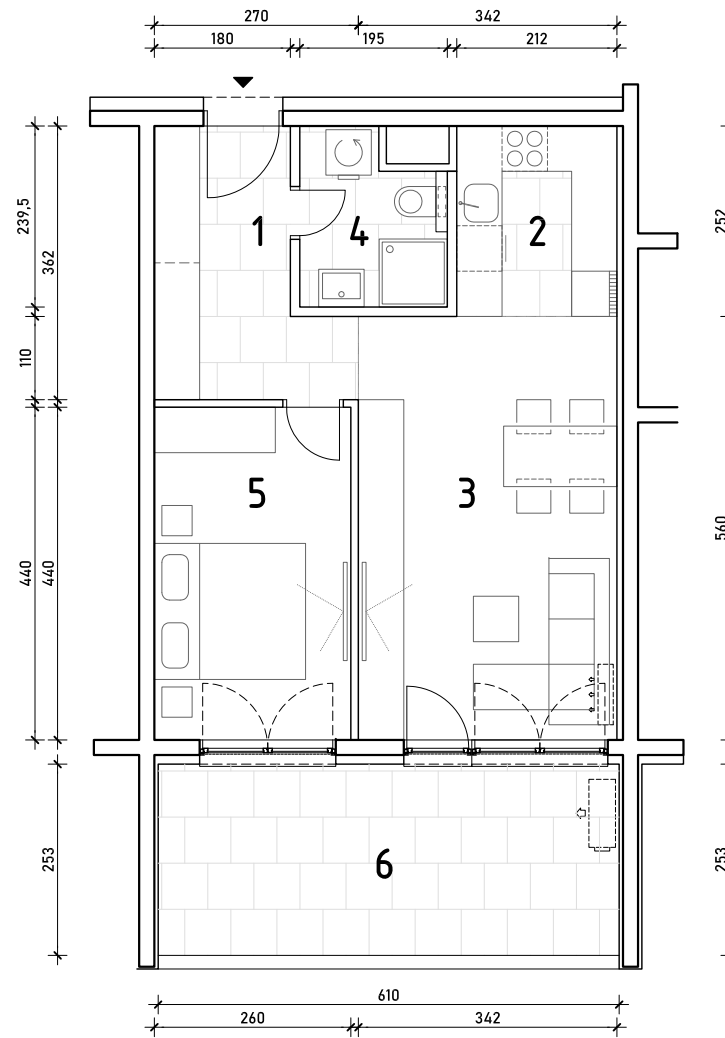

STAMBENA ZGRADA C1

LOKACIJA: ULICA MARIJANA ČAVIĆA / BORONGAJSKA CESTA, ZAGREB

STAN C1-B-19

2. KAT - dvosoban

1. hodnik	7,51 m ²
2. kuhinja	5,34 m ²
3. blag.+dn. boravak	19,15 m ²
4. kupaonica	4,13 m ²
5. soba	11,44 m ²
6. loggia 15,43x0,75	11,57 m ²

59,14 m²

POLOŽAJ STANA U ZGRADI
2. KAT

POLOŽAJ STANA NA PROČELJU
južno pročelje