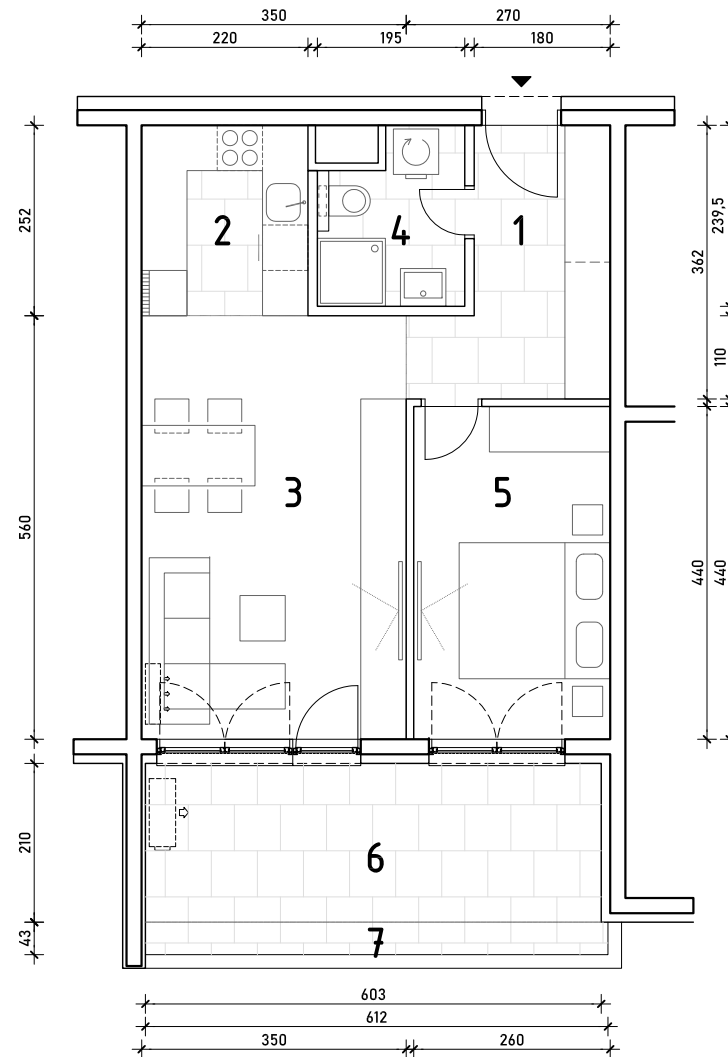

STAMBENA ZGRADA C1

LOKACIJA: ULICA MARIJANA ČAVIĆA / BORONGAJSKA CESTA, ZAGREB

STAN C1-B-17

1. KAT - dvosoban

1. hodnik	7,51 m ²
2. kuhinja	5,54 m ²
3. blag.+dn. boravak	19,60 m ²
4. kupaonica	4,13 m ²
5. soba	11,44 m ²
6. loggia 12,66x0,75	9,50 m ²
7. natkr. balkon 2,63x0,50	1,32 m ²

59,03 m²

POLOŽAJ STANA U ZGRADI
1. KAT

POLOŽAJ STANA NA PROČELJU
južno pročelje