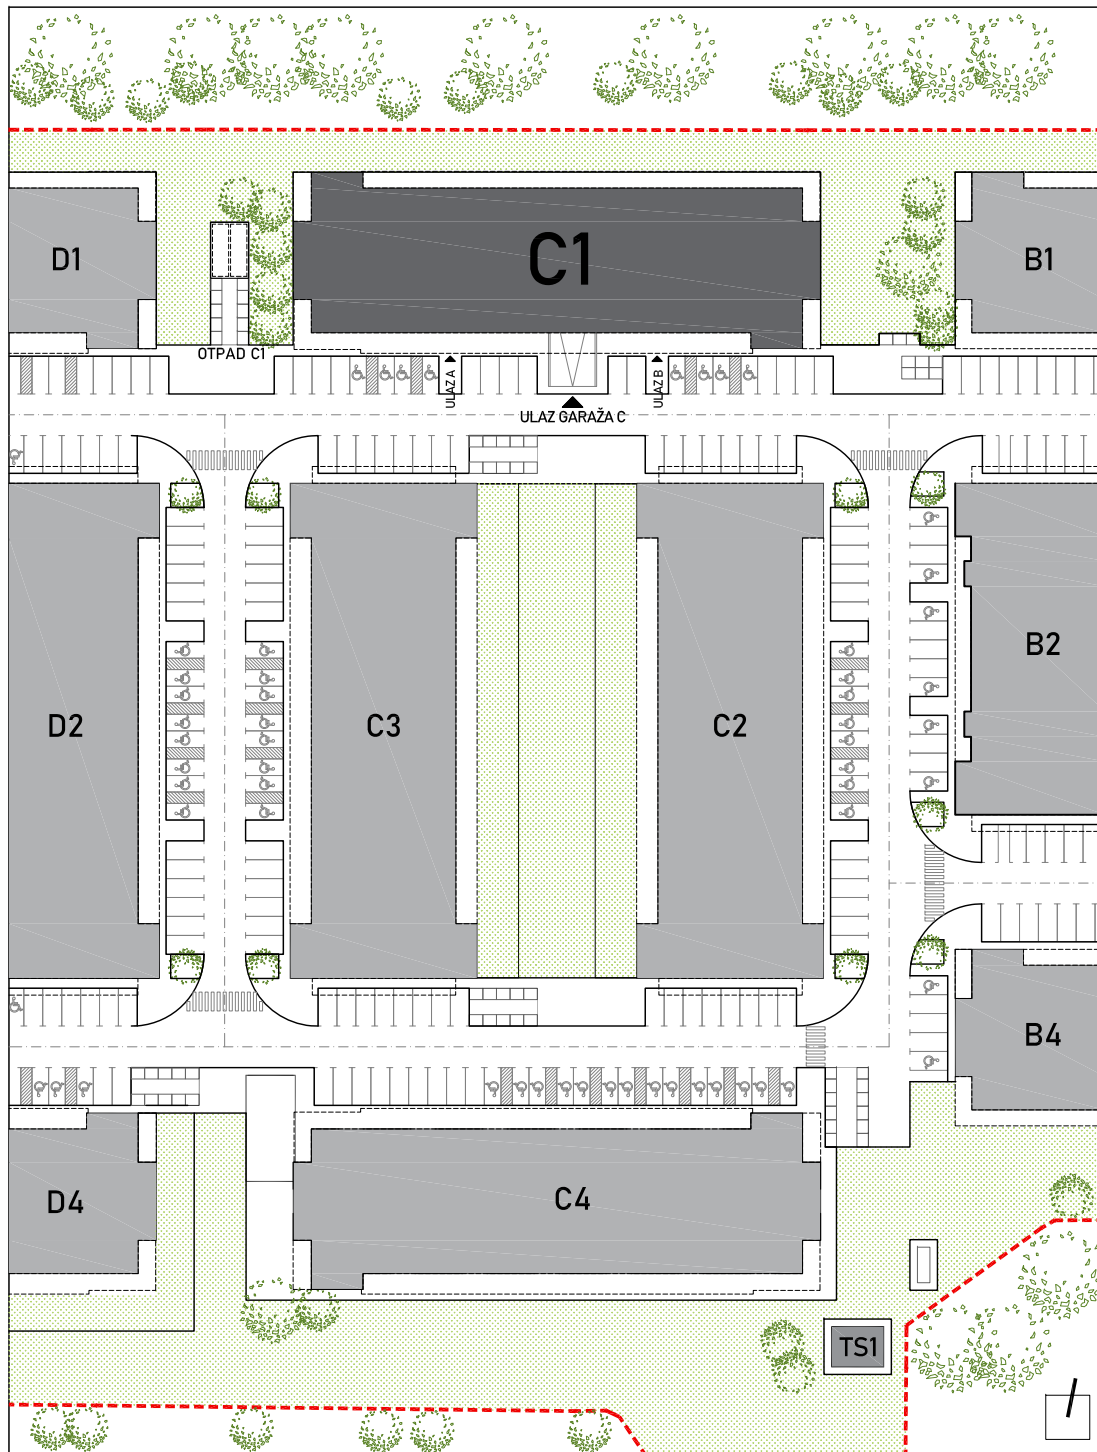

STAMBENA ZGRADA C1

LOKACIJA: ULICA MARIJANA ČAVIĆA / BORONGAJSKA CESTA, ZAGREB

STAN C1-B-17

1. KAT - dvosoban

1. hodnik	7,51 m ²
2. kuhinja	5,54 m ²
3. blag.+dn. boravak	19,60 m ²
4. kupaonica	4,13 m ²
5. soba	11,44 m ²
6. loggia 12,66x0,75	9,50 m ²
7. natkr. balkon 2,63x0,50	1,32 m ²

59,03 m²

POLOŽAJ STANA U ZGRADI
1. KAT

POLOŽAJ STANA NA PROČELJU
južno pročelje