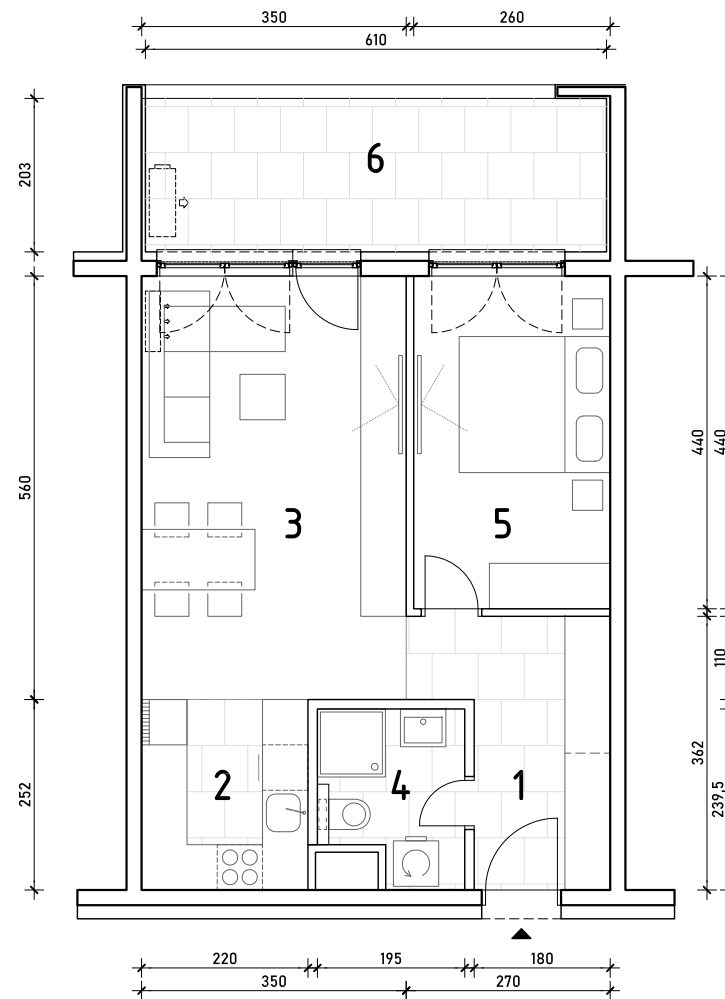

STAMBENA ZGRADA C1

LOKACIJA: ULICA MARIJANA ČAVIĆA / BORONGAJSKA CESTA, ZAGREB

STAN C1-B-14

1. KAT - dvosoban

1. hodnik	7,51 m ²
2. kuhinja	5,54 m ²
3. blag.+dn. boravak	19,60 m ²
4. kupaonica	4,13 m ²
5. soba	11,44 m ²
6. loggia 12,38x0,75	9,29 m ²

57,51 m²

POLOŽAJ STANA U ZGRADI
1. KAT

POLOŽAJ STANA NA PROČELJU
sjeverno pročelje