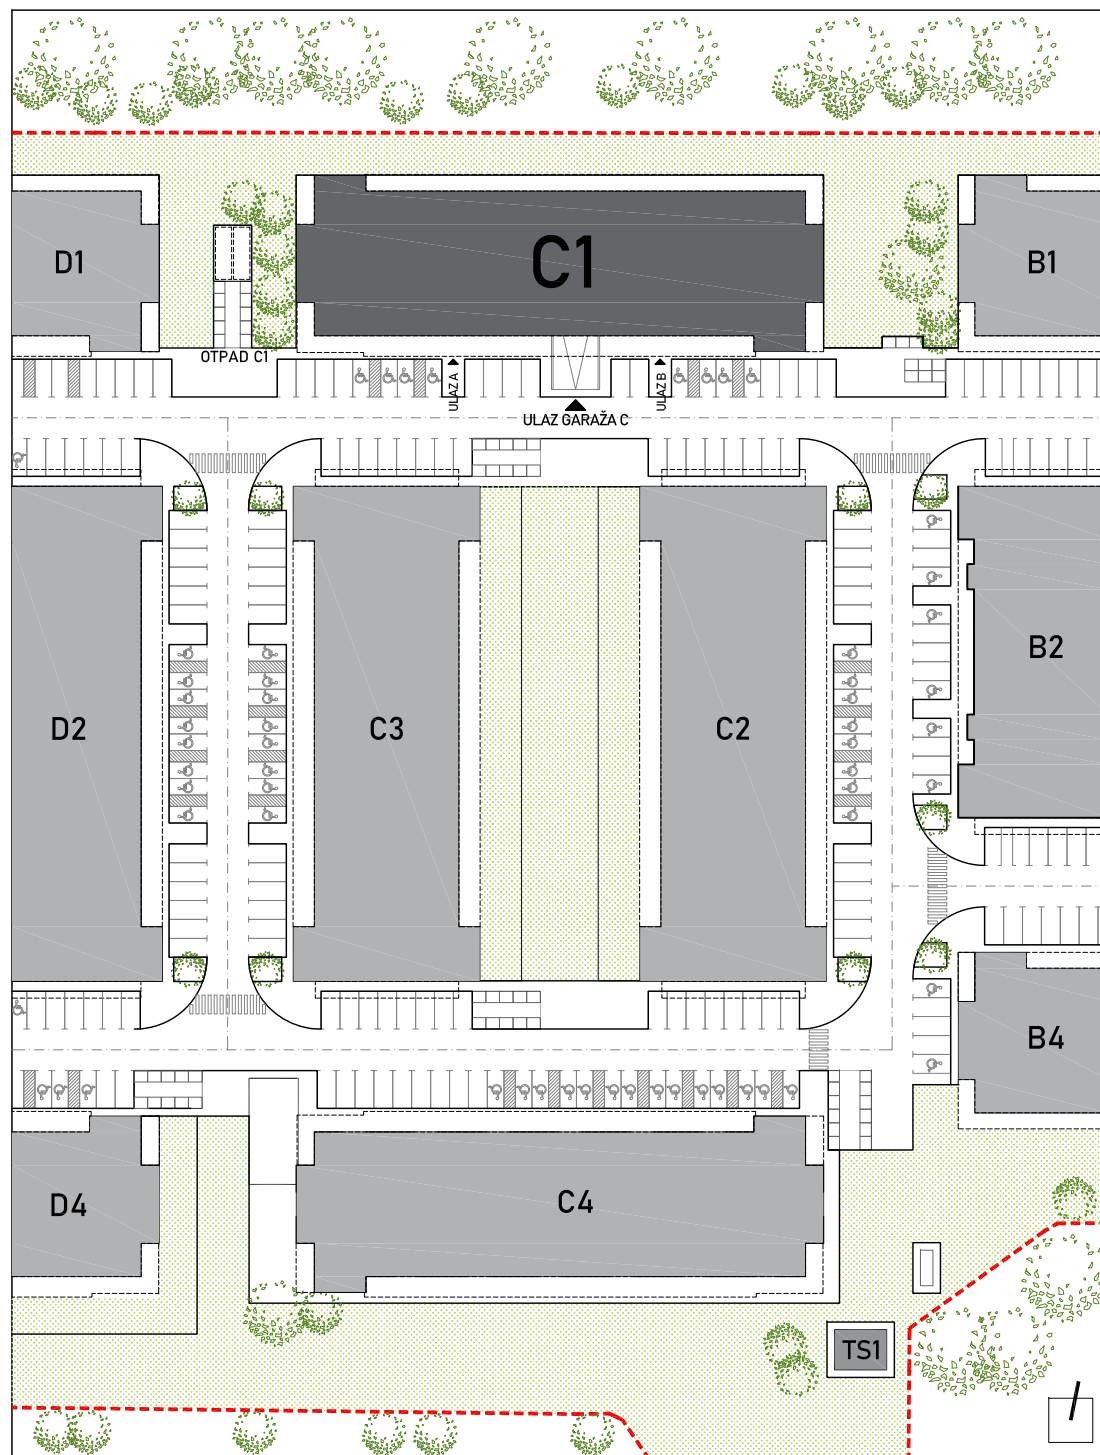

STAMBENA ZGRADA C1

LOKACIJA: ULICA MARIJANA ČAVIĆA / BORONGAJSKA CESTA, ZAGREB

STAN C1-B-14

1. KAT - dvosoban

1. hodnik	7,51 m ²
2. kuhinja	5,54 m ²
3. blag.+dn. boravak	19,60 m ²
4. kupaonica	4,13 m ²
5. soba	11,44 m ²
6. loggia 12,38x0,75	9,29 m ²

57,51 m²

POLOŽAJ STANA U ZGRADI
1. KAT

POLOŽAJ STANA NA PROČELJU
sjeverno pročelje