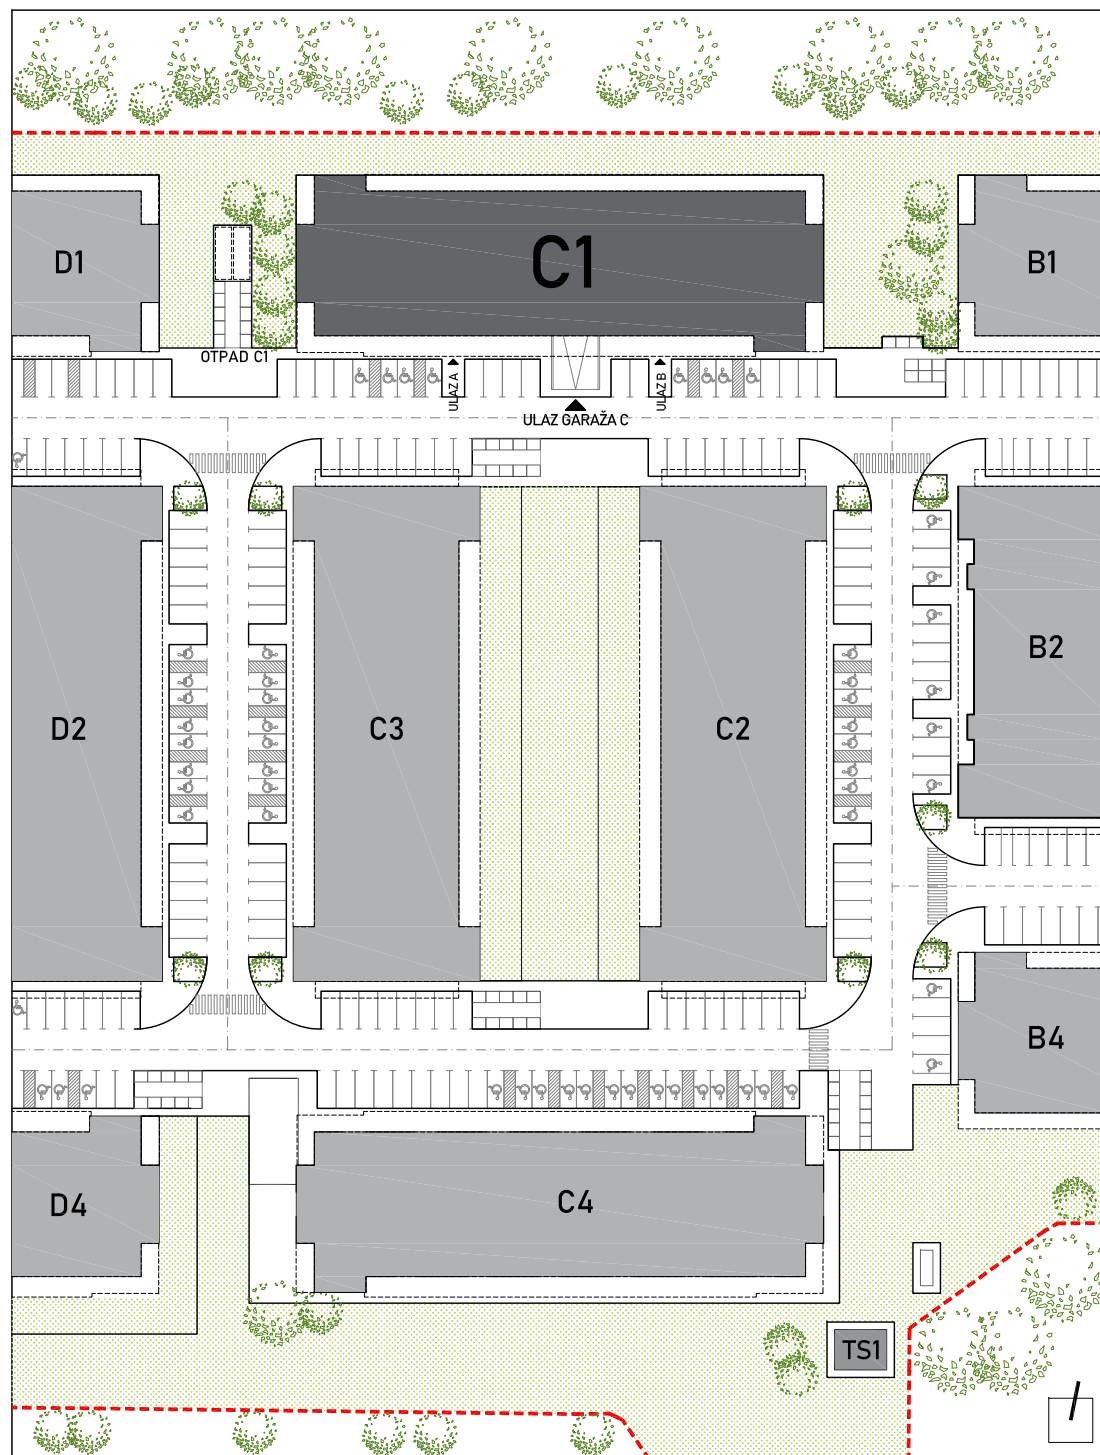

STAMBENA ZGRADA C1

LOKACIJA: ULICA MARIJANA ČAVIĆA / BORONGAJSKA CESTA, ZAGREB

STAN C1-B-13

1. KAT - dvosoban

1. hodnik	4,19 m ²
2. kuhinja	6,78 m ²
3. blag.+dn. boravak	19,41 m ²
4. kupaonica	5,15 m ²
5. soba	12,52 m ²
6. loggia 15,22x0,75	11,42 m ²

59,47 m²

POLOŽAJ STANA U ZGRADI
1. KAT

POLOŽAJ STANA NA PROČELJU
sjeverno pročelje