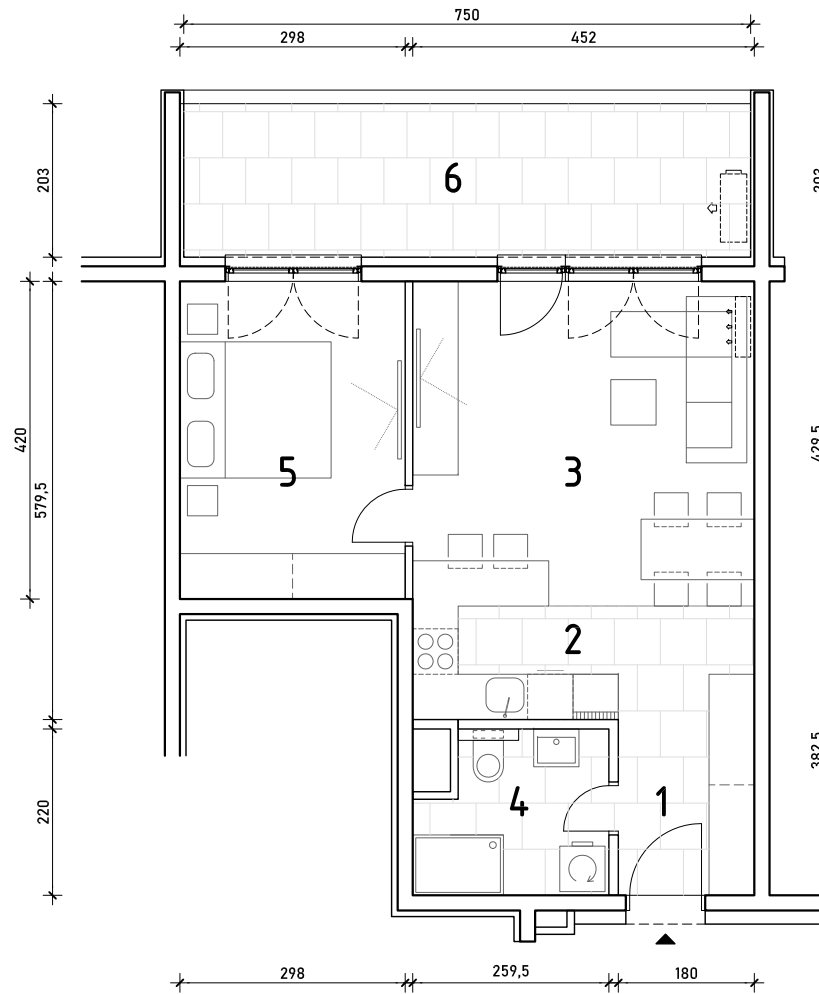

STAMBENA ZGRADA C1

LOKACIJA: ULICA MARIJANA ČAVIĆA / BORONGAJSKA CESTA, ZAGREB

STAN C1-B-13

1. KAT - dvosoban

1. hodnik	4,19 m ²
2. kuhinja	6,78 m ²
3. blag.+dn. boravak	19,41 m ²
4. kupaonica	5,15 m ²
5. soba	12,52 m ²
6. loggia 15,22x0,75	11,42 m ²

59,47 m²

POLOŽAJ STANA U ZGRADI
1. KAT

POLOŽAJ STANA NA PROČELJU
sjeverno pročelje