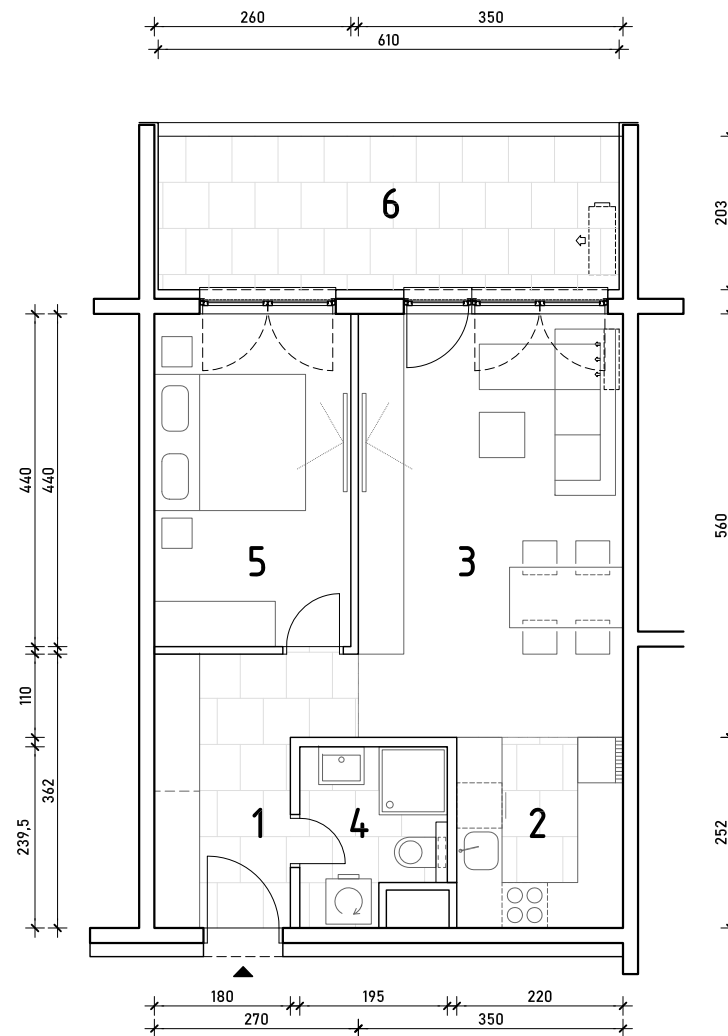

STAMBENA ZGRADA C1

LOKACIJA: ULICA MARIJANA ČAVIĆA / BORONGAJSKA CESTA, ZAGREB

STAN C1-B-12

1. KAT - dvosoban

1. hodnik	7,51 m ²
2. kuhinja	5,54 m ²
3. blag.+dn. boravak	19,60 m ²
4. kupaonica	4,13 m ²
5. soba	11,44 m ²
6. loggia 12,38x0,75	9,29 m ²

57,51 m²

POLOŽAJ STANA U ZGRADI
1. KAT

POLOŽAJ STANA NA PROČELJU
sjeverno pročelje