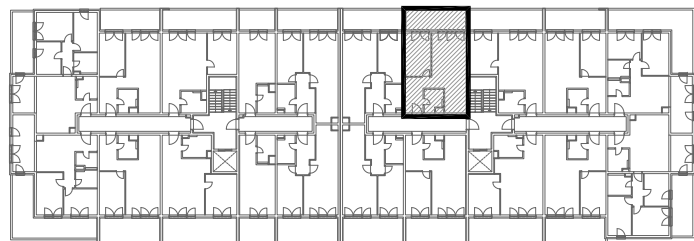

STAMBENA ZGRADA C1

LOKACIJA: ULICA MARIJANA ČAVIĆA / BORONGAJSKA CESTA, ZAGREB

STAN C1-B-12

1. KAT - dvosoban

1. hodnik	7,51 m ²
2. kuhinja	5,54 m ²
3. blag.+dn. boravak	19,60 m ²
4. kupaonica	4,13 m ²
5. soba	11,44 m ²
6. loggia 12,38x0,75	9,29 m ²

57,51 m²

POLOŽAJ STANA U ZGRADI
1. KAT

POLOŽAJ STANA NA PROČELJU
sjeverno pročelje