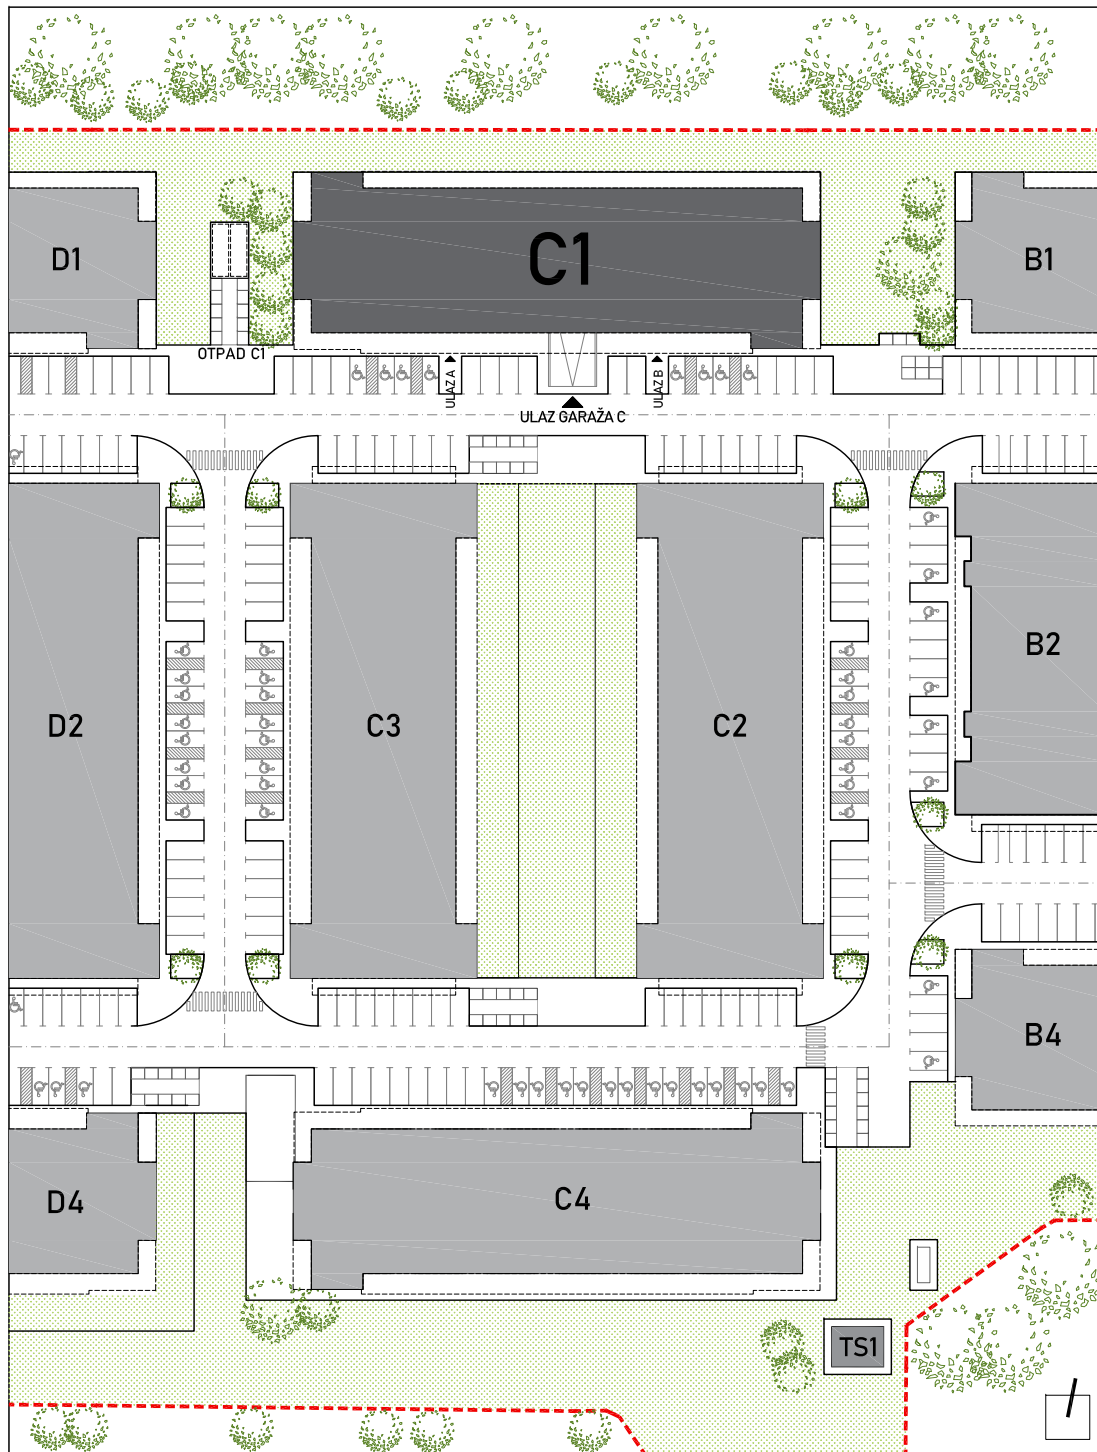

STAMBENA ZGRADA C1

LOKACIJA: ULICA MARIJANA ČAVIĆA / BORONGAJSKA CESTA, ZAGREB

STAN C1-B-12

1. KAT - dvosoban

1. hodnik	7,51 m ²
2. kuhinja	5,54 m ²
3. blag.+dn. boravak	19,60 m ²
4. kupaonica	4,13 m ²
5. soba	11,44 m ²
6. loggia 12,38x0,75	9,29 m ²

57,51 m²

POLOŽAJ STANA U ZGRADI
1. KAT

POLOŽAJ STANA NA PROČELJU
sjeverno pročelje