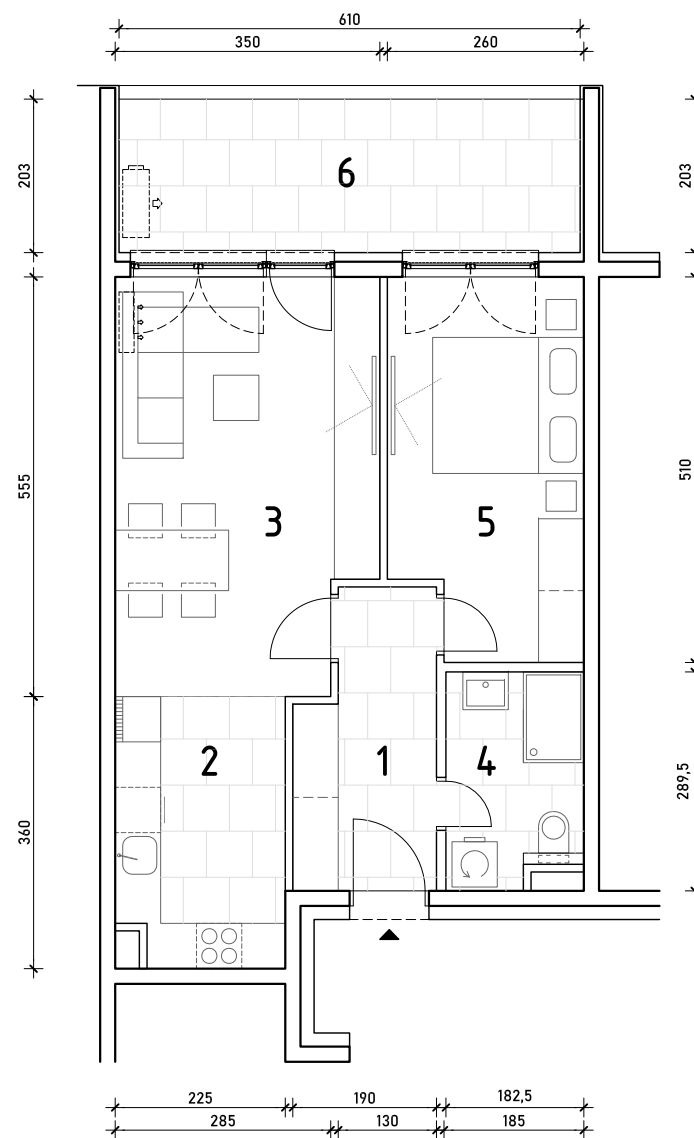

STAMBENA ZGRADA C1

LOKACIJA: ULICA MARIJANA ČAVIĆA / BORONGAJSKA CESTA, ZAGREB

STAN C1-B-11

1. KAT - dvosoban

1. hodnik	6,71 m ²
2. kuhinja	7,85 m ²
3. blag.+dn. boravak	18,42 m ²
4. kupaonica	5,00 m ²
5. soba	12,44 m ²
6. loggia 12,39x0,75	9,29 m ²

59,71 m²

POLOŽAJ STANA U ZGRADI
1. KAT

POLOŽAJ STANA NA PROČELJU
sjeverno pročelje