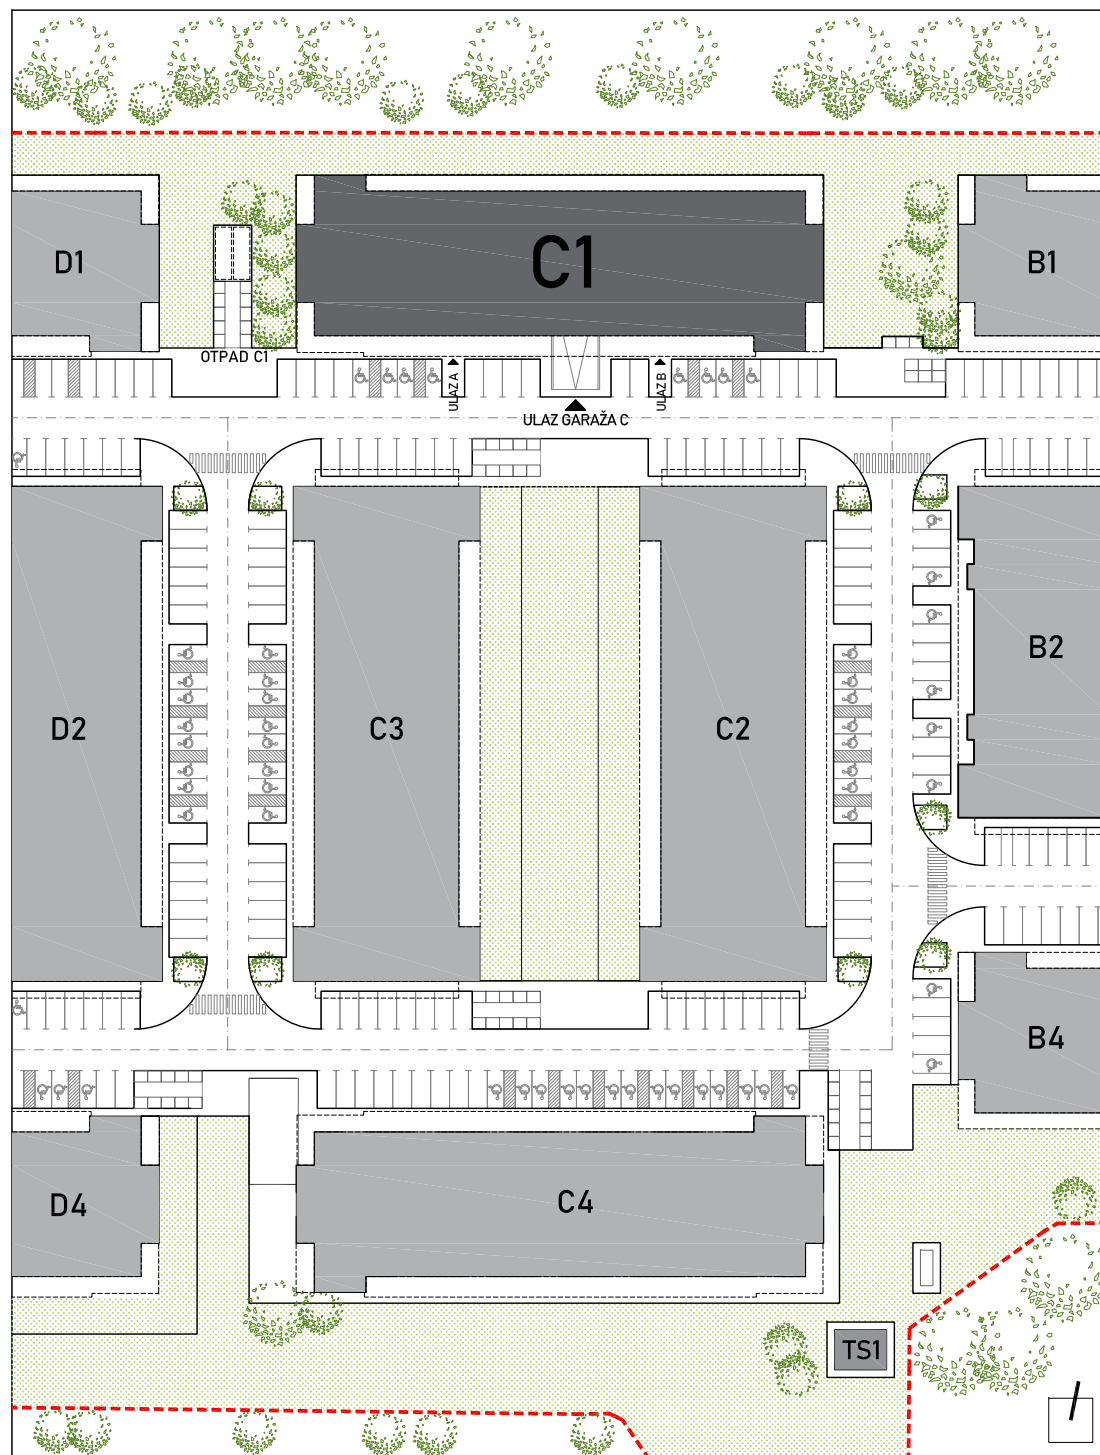

STAMBENA ZGRADA C1

LOKACIJA: ULICA MARIJANA ČAVIĆA / BORONGAJSKA CESTA, ZAGREB

STAN C1-B-01

PRIZEMLJE - dvosoban

1. hodnik	7,51 m ²
2. kuhinja	5,34 m ²
3. blag.+dn. boravak	19,15 m ²
4. kupaonica	4,13 m ²
5. soba	11,44 m ²

47,57 m²

6. VRT	8,94 m ²
--------	---------------------

POLOŽAJ STANA U ZGRADI
PRIZEMLJE

POLOŽAJ STANA NA PROČELJU
južno pročelje