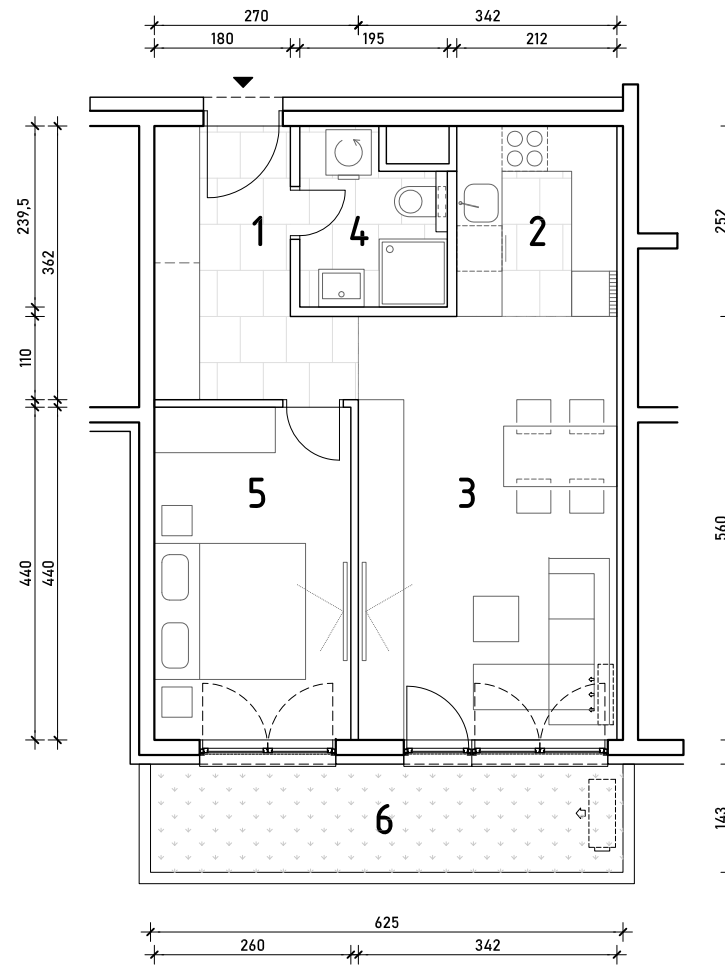

STAMBENA ZGRADA C1

LOKACIJA: ULICA MARIJANA ČAVIĆA / BORONGAJSKA CESTA, ZAGREB

STAN C1-B-01

PRIZEMLJE - dvosoban

1. hodnik	7,51 m ²
2. kuhinja	5,34 m ²
3. blag.+dn. boravak	19,15 m ²
4. kupaonica	4,13 m ²
5. soba	11,44 m ²

47,57 m²

6. VRT	8,94 m ²
--------	---------------------

POLOŽAJ STANA U ZGRADI
PRIZEMLJE

POLOŽAJ STANA NA PROČELJU
južno pročelje