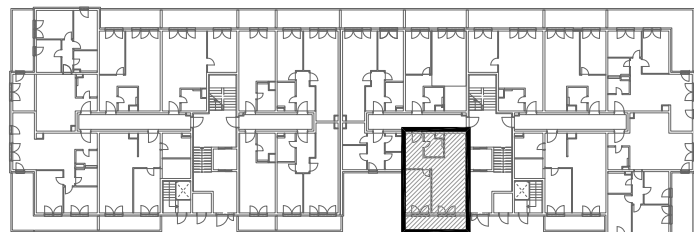

STAMBENA ZGRADA C1

LOKACIJA: ULICA MARIJANA ČAVIĆA / BORONGAJSKA CESTA, ZAGREB

STAN C1-B-01

PRIZEMLJE - dvosoban

1. hodnik	7,51 m ²
2. kuhinja	5,34 m ²
3. blag.+dn. boravak	19,15 m ²
4. kupaonica	4,13 m ²
5. soba	11,44 m ²

47,57 m²

6. VRT	8,94 m ²
--------	---------------------

POLOŽAJ STANA U ZGRADI
PRIZEMLJE

POLOŽAJ STANA NA PROČELJU
južno pročelje