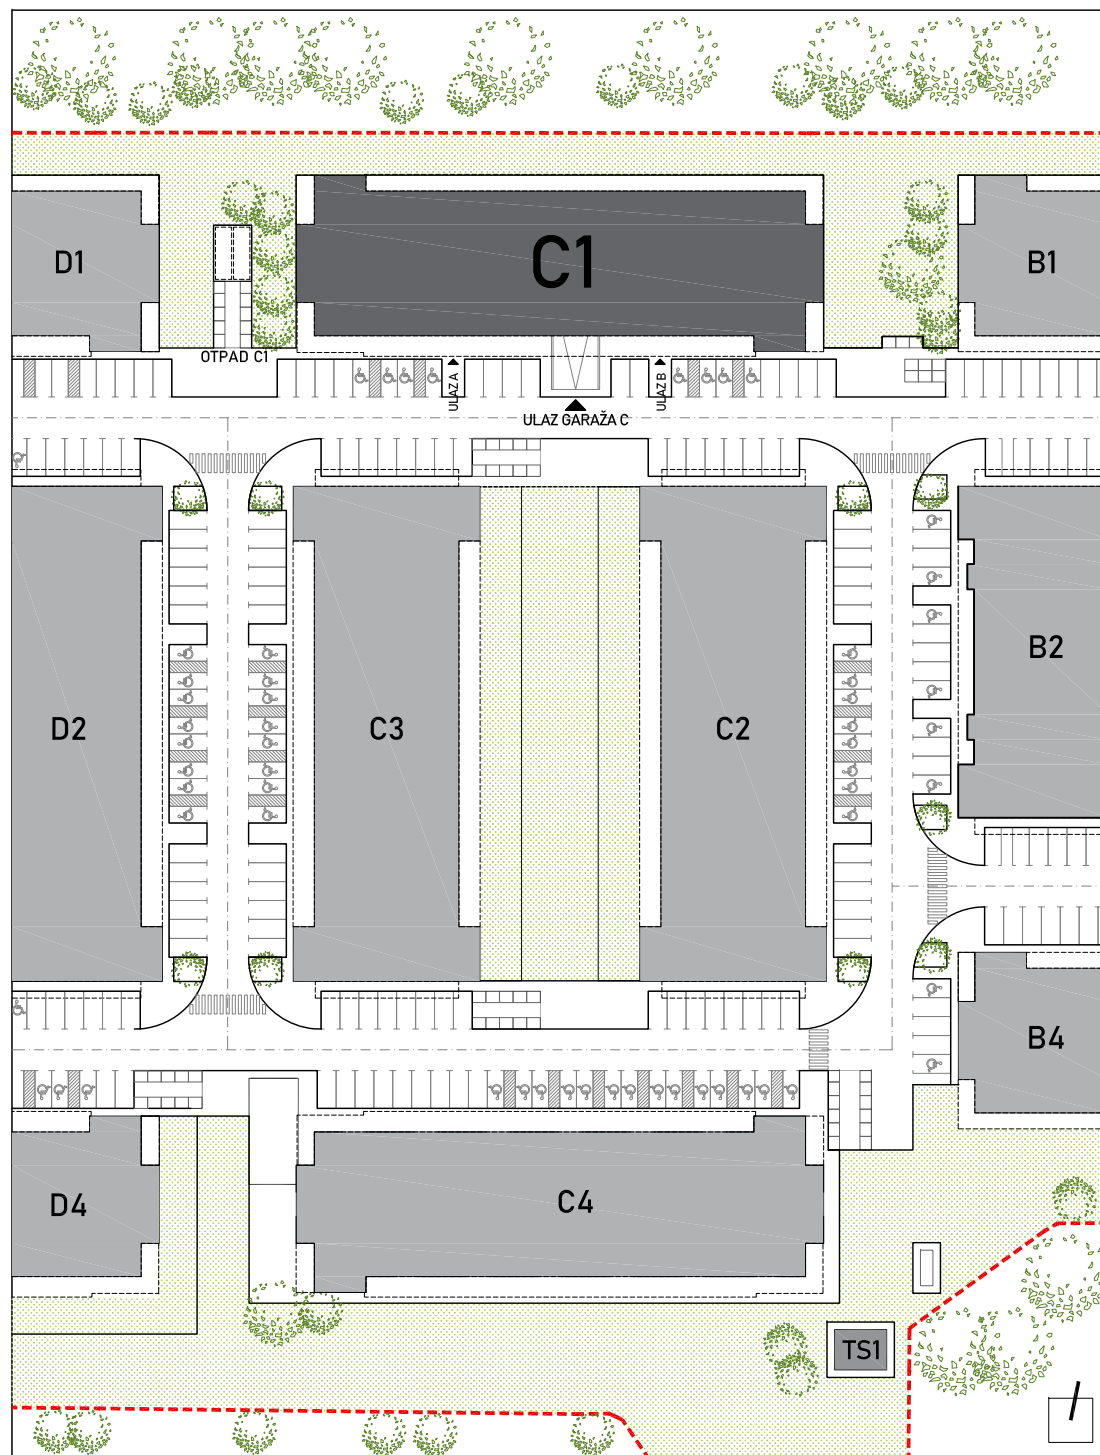

STAMBENA ZGRADA C1

LOKACIJA: ULICA MARIJANA ČAVIĆA / BORONGAJSKA CESTA, ZAGREB

STAN C1-A-89

8. KAT - jednosoban

1. hodnik	5,04 m ²
2. kuhinja	6,52 m ²
3. blag.+dn. boravak	11,95 m ²
4. kupaonica	4,70 m ²
5. loggia 9,11x0,75	6,83 m ²

35,04 m²

POLOŽAJ STANA U ZGRADI
8. KAT

POLOŽAJ STANA NA PROČELJU
južno pročelje