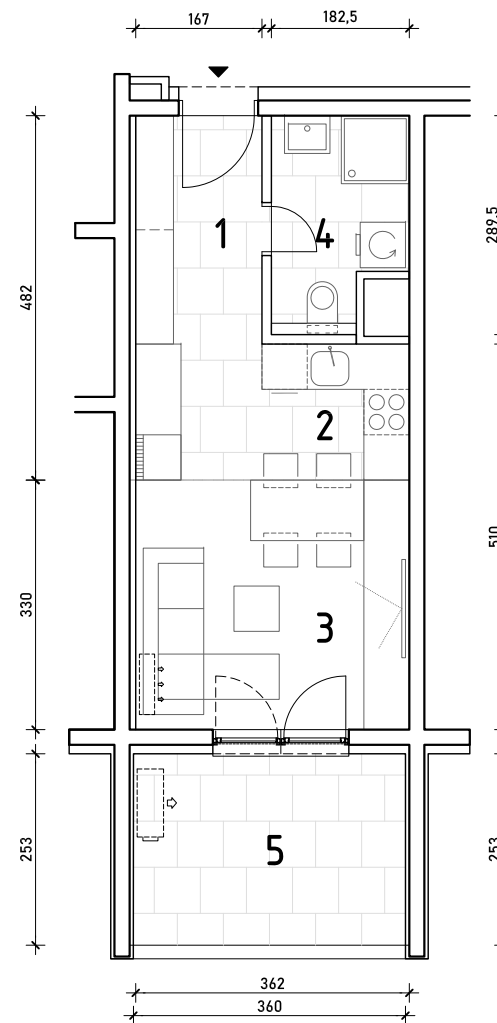

STAMBENA ZGRADA C1

LOKACIJA: ULICA MARIJANA ČAVIĆA / BORONGAJSKA CESTA, ZAGREB

STAN C1-A-89

8. KAT - jednosoban

1. hodnik	5,04 m ²
2. kuhinja	6,52 m ²
3. blag.+dn. boravak	11,95 m ²
4. kupaonica	4,70 m ²
5. loggia 9,11x0,75	6,83 m ²

35,04 m²

POLOŽAJ STANA U ZGRADI
8. KAT

POLOŽAJ STANA NA PROČELJU
južno pročelje