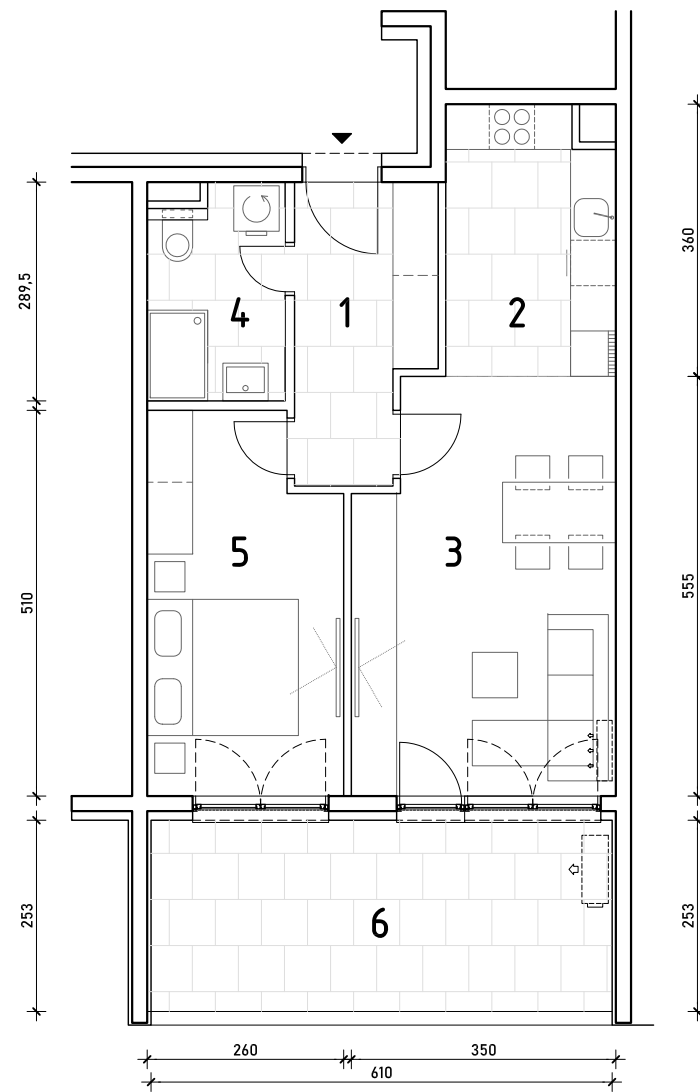

STAMBENA ZGRADA C1

LOKACIJA: ULICA MARIJANA ČAVIĆA / BORONGAJSKA CESTA, ZAGREB

STAN C1-A-88

8. KAT - dvosoban

1. hodnik	6,71 m ²
2. kuhinja	7,66 m ²
3. blag.+dn. boravak	18,42 m ²
4. kupaonica	5,00 m ²
5. soba	12,44 m ²
6. loggia 15,43x0,75	11,57 m ²

61,80 m²

POLOŽAJ STANA U ZGRADI
8. KAT

POLOŽAJ STANA NA PROČELJU
južno pročelje