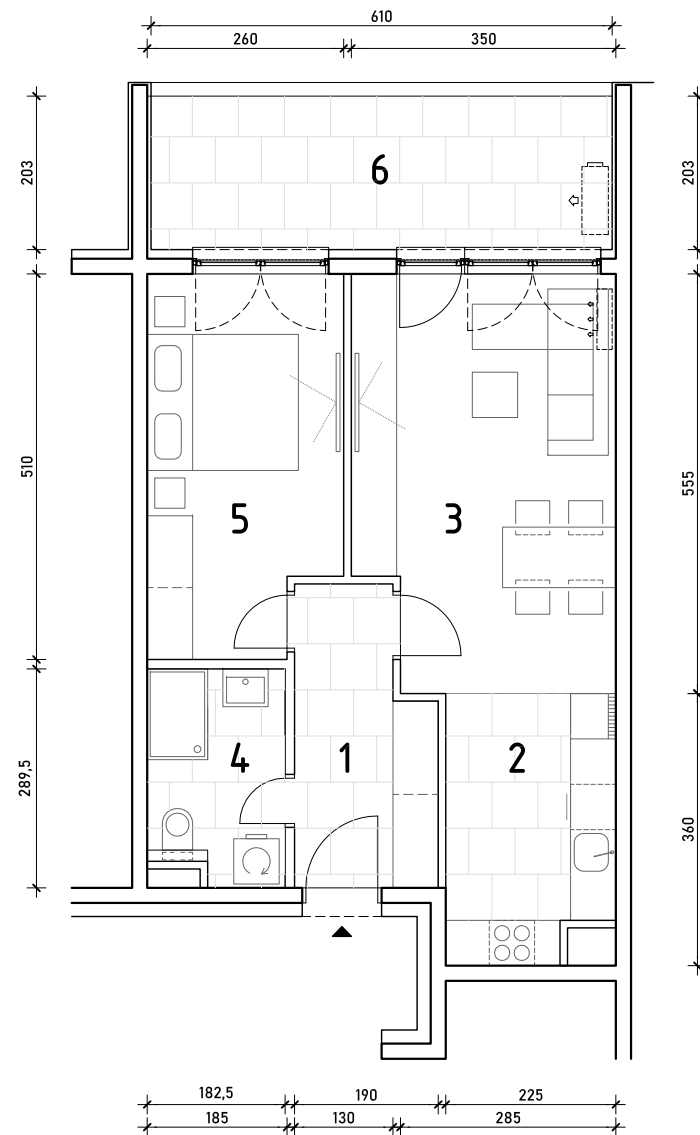

STAMBENA ZGRADA C1

LOKACIJA: ULICA MARIJANA ČAVIĆA / BORONGAJSKA CESTA, ZAGREB

STAN C1-A-87

8. KAT - dvosoban

1. hodnik	6,71 m ²
2. kuhinja	7,66 m ²
3. blag.+dn. boravak	18,42 m ²
4. kupaonica	5,00 m ²
5. soba	12,44 m ²
6. loggia 12,39x0,75	9,29 m ²

59,52 m²

POLOŽAJ STANA U ZGRADI
8. KAT

POLOŽAJ STANA NA PROČELJU
sjeverno pročelje