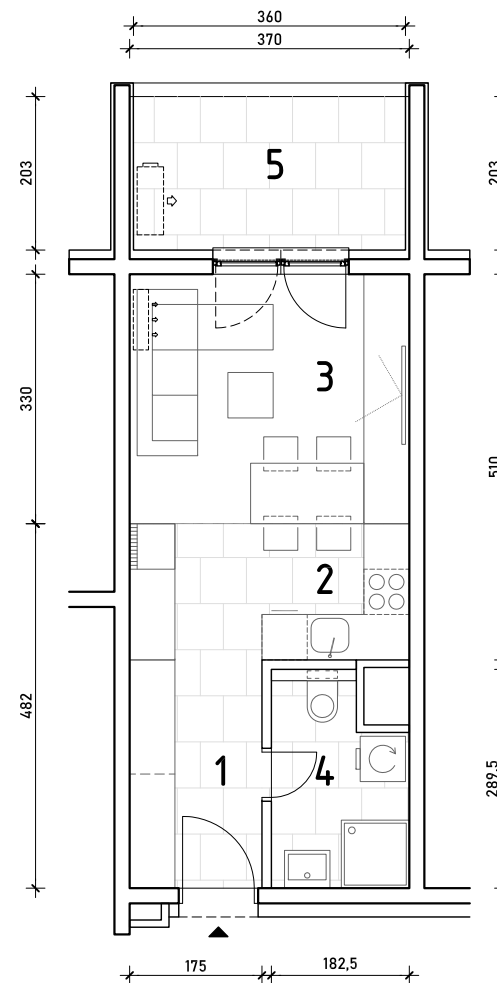

# STAN C1-A-86

8. KAT - jednosoban

1. hodnik	5,29 m <sup>2</sup>
2. kuhinja	6,66 m <sup>2</sup>
3. blag.+dn. boravak	12,21 m <sup>2</sup>
4. kupaonica	4,70 m <sup>2</sup>
5. loggia 7,31x0,75	5,48 m <sup>2</sup>

**34,34 m<sup>2</sup>**

POLOŽAJ STANA U ZGRADI  
8. KAT

POLOŽAJ STANA NA PROČELJU  
sjeverno pročelje