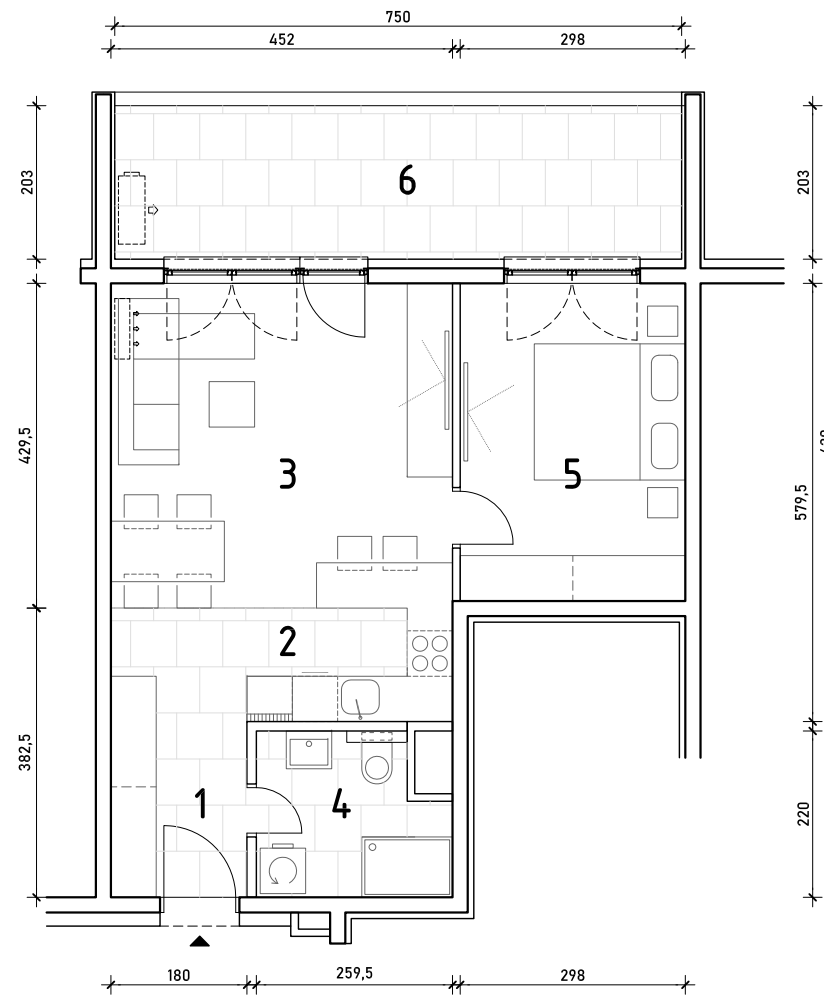

STAMBENA ZGRADA C1

LOKACIJA: ULICA MARIJANA ČAVIĆA / BORONGAJSKA CESTA, ZAGREB

STAN C1-A-85

8. KAT - dvosoban

1. hodnik	4,19 m ²
2. kuhinja	6,78 m ²
3. blag.+dn. boravak	19,41 m ²
4. kupaonica	5,15 m ²
5. soba	12,52 m ²
6. loggia 15,22x0,75	11,42 m ²

59,47 m²

POLOŽAJ STANA U ZGRADI
8. KAT

POLOŽAJ STANA NA PROČELJU
sjeverno pročelje