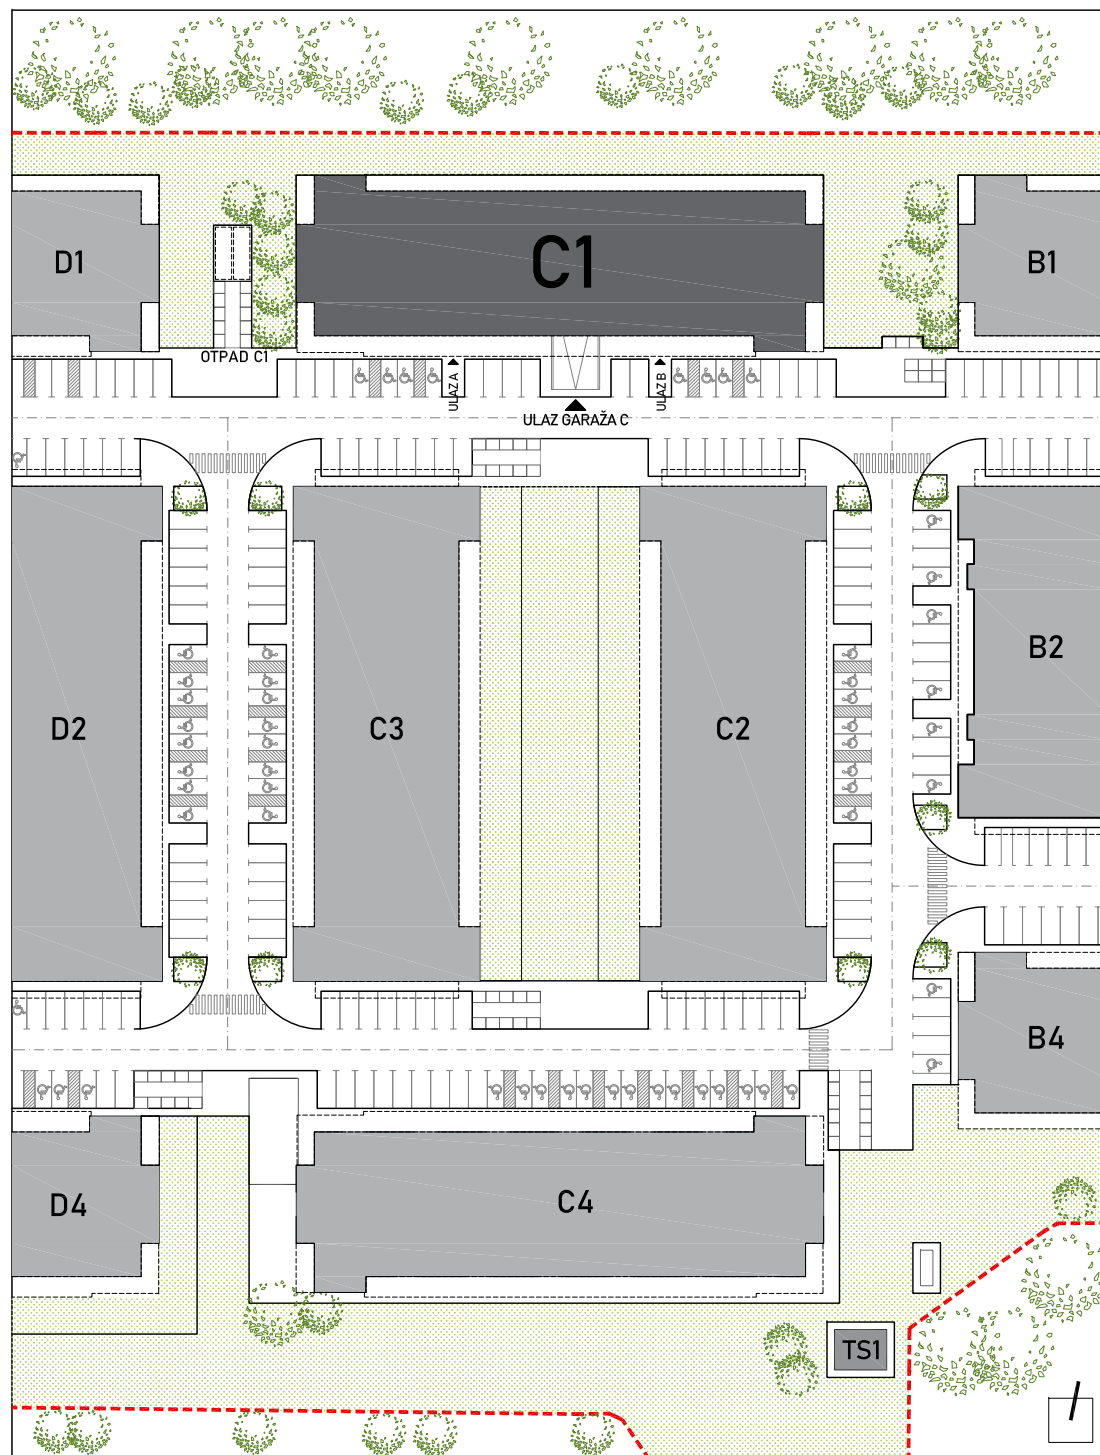

STAMBENA ZGRADA C1

LOKACIJA: ULICA MARIJANA ČAVIĆA / BORONGAJSKA CESTA, ZAGREB

STAN C1-A-84

8. KAT - dvosoban

1. hodnik	7,51 m ²
2. kuhinja	5,54 m ²
3. blag.+dn. boravak	19,60 m ²
4. kupaonica	4,13 m ²
5. soba	11,44 m ²
6. loggia 12,24x0,75	9,18 m ²

57,40 m²

POLOŽAJ STANA U ZGRADI
8. KAT

POLOŽAJ STANA NA PROČELJU
sjeverno pročelje