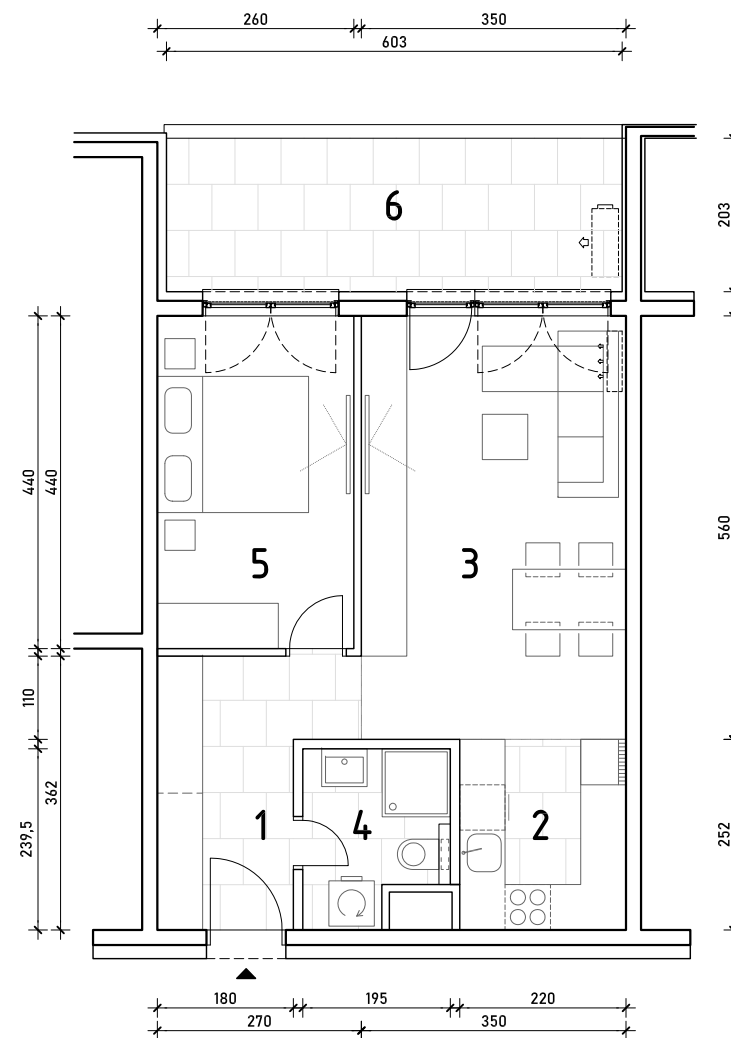

STAMBENA ZGRADA C1

LOKACIJA: ULICA MARIJANA ČAVIĆA / BORONGAJSKA CESTA, ZAGREB

STAN C1-A-84

8. KAT - dvosoban

1. hodnik	7,51 m ²
2. kuhinja	5,54 m ²
3. blag.+dn. boravak	19,60 m ²
4. kupaonica	4,13 m ²
5. soba	11,44 m ²
6. loggia 12,24x0,75	9,18 m ²

57,40 m²

POLOŽAJ STANA U ZGRADI
8. KAT

POLOŽAJ STANA NA PROČELJU
sjeverno pročelje