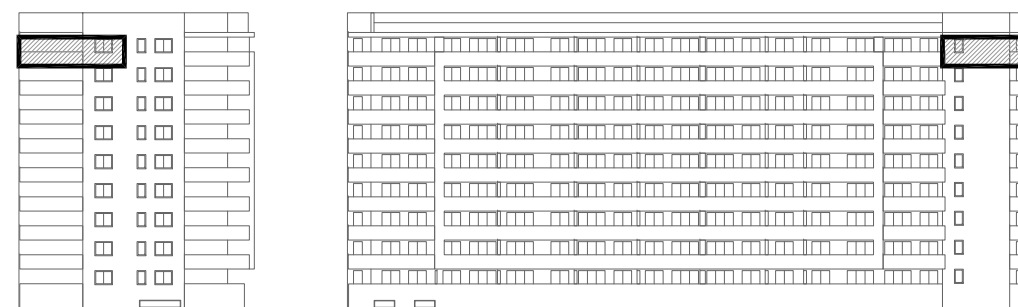

POLOŽAJ STANA NA PROČELJU
zapadno i sjeverno pročelje