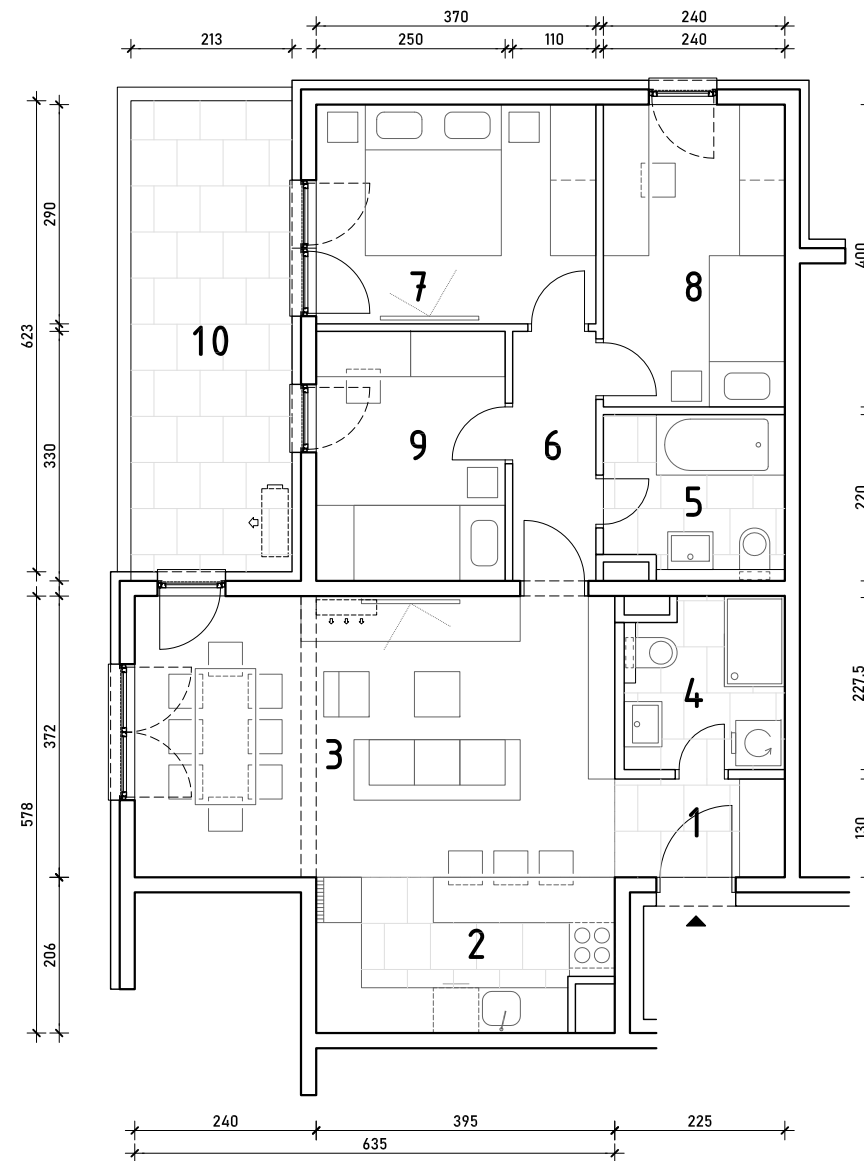

## 8. KAT - četverosoban

1. hodnik	2,93 m <sup>2</sup>
2. kuhinja	7,67 m <sup>2</sup>
3. blag.+dn. boravak	23,62 m <sup>2</sup>
4. kupaonica 1	4,63 m <sup>2</sup>
5. kupaonica 2	5,04 m <sup>2</sup>
6. predprostor	3,63 m <sup>2</sup>
7. soba 1	10,73 m <sup>2</sup>
8. soba 2	9,60 m <sup>2</sup>
9. soba 3	8,25 m <sup>2</sup>
10. natkr.balkon 13,27x0,50	6,64 m <sup>2</sup>

**82,74 m<sup>2</sup>**

PM C1-08

**11,00 m<sup>2</sup>**

POLOŽAJ STANA U ZGRADI  
8. KAT

POLOŽAJ STANA NA PROČELJU  
zapadno i sjeverno pročelje

VANJSKO PARKIRALIŠNO MJESTO  
C1-08