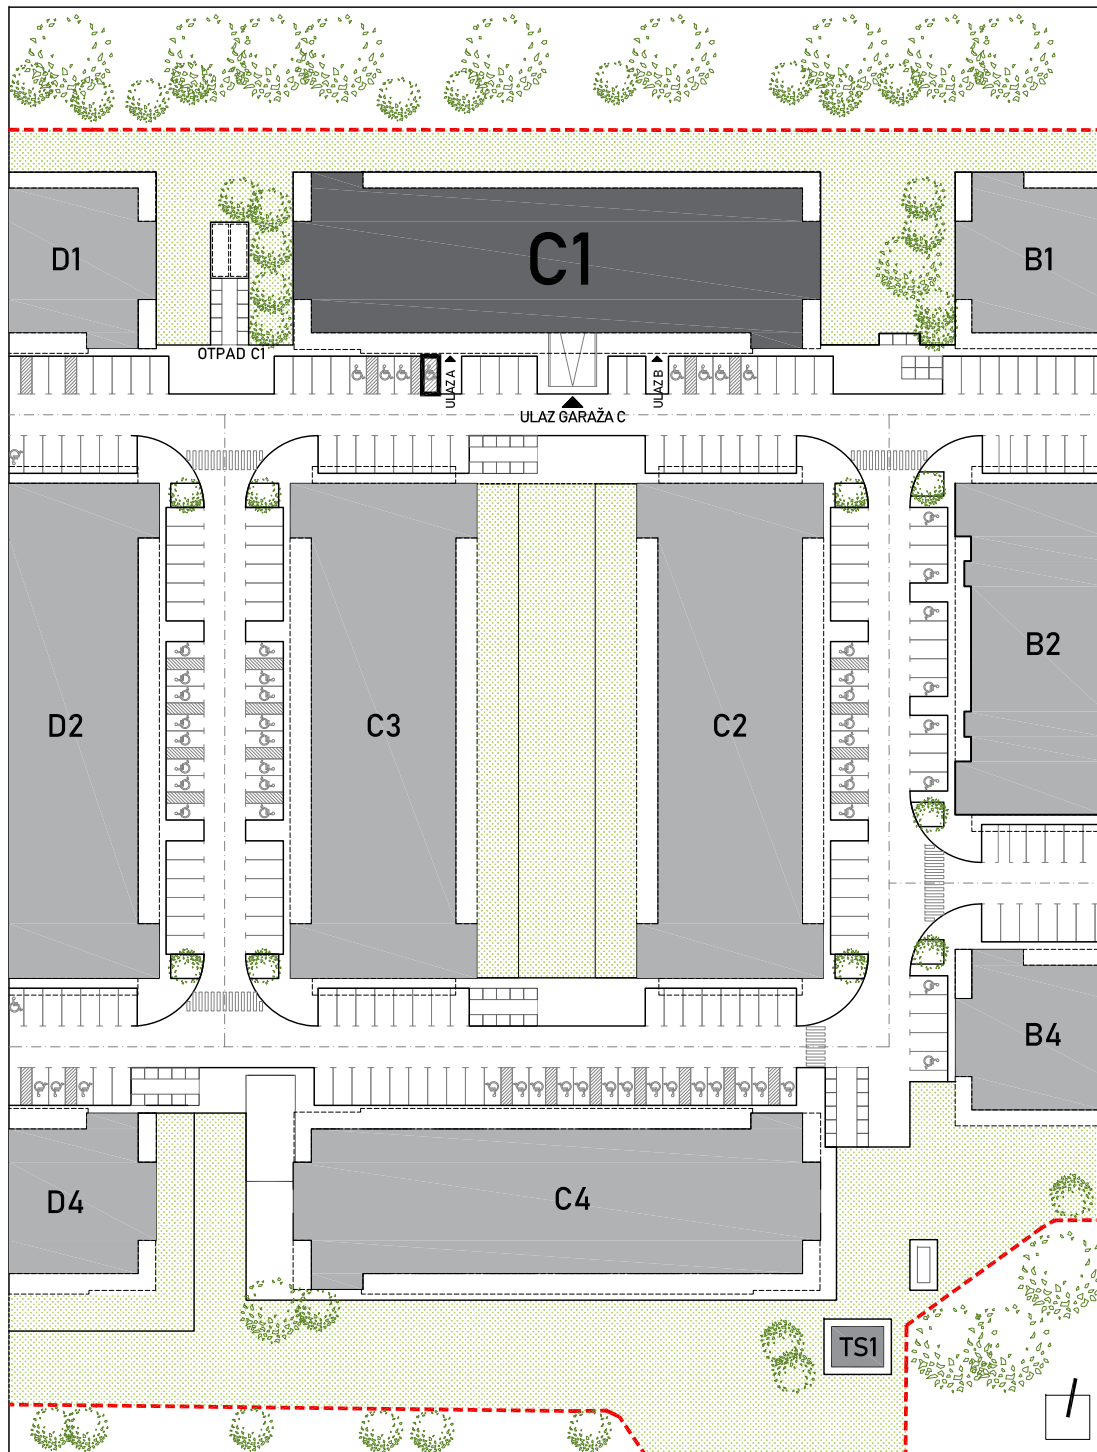

# STAMBENA ZGRADA C1

LOKACIJA: ULICA MARIJANA ČAVIĆA / BORONGAJSKA CESTA, ZAGREB

## 8. KAT - četverosoban

1. hodnik	2,93 m <sup>2</sup>
2. kuhinja	7,67 m <sup>2</sup>
3. blag.+dn. boravak	23,62 m <sup>2</sup>
4. kupaonica 1	4,63 m <sup>2</sup>
5. kupaonica 2	5,04 m <sup>2</sup>
6. predprostor	3,63 m <sup>2</sup>
7. soba 1	10,73 m <sup>2</sup>
8. soba 2	9,60 m <sup>2</sup>
9. soba 3	8,25 m <sup>2</sup>
10. natkr.balkon 13,27x0,50	6,64 m <sup>2</sup>

**82,74 m<sup>2</sup>**

PM C1-08

**11,00 m<sup>2</sup>**

POLOŽAJ STANA U ZGRADI  
8. KAT

POLOŽAJ STANA NA PROČELJU  
zapadno i sjeverno pročelje

VANJSKO PARKIRALIŠNO MJESTO  
C1-08