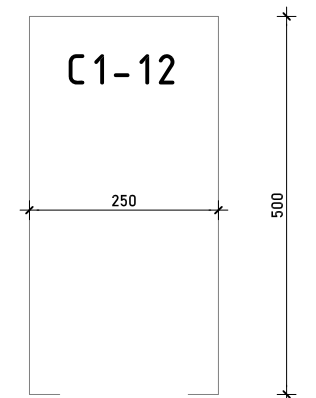

STAMBENA ZGRADA C1

LOKACIJA: ULICA MARIJANA ČAVIĆA / BORONGAJSKA CESTA, ZAGREB

STAN C1-A-82

8. KAT - trosoban

1. hodnik	3,80 m ²
2. kuhinja	5,90 m ²
3. blag.+dn. boravak	23,30 m ²
4. wc	3,30 m ²
5. kupaonica	3,95 m ²
6. soba 1	11,61 m ²
7. soba 2	9,01 m ²
8. natkr.balkon 26,83x0,50	13,42 m ²

74,29 m²

PM C1-12

12,50 m²

POLOŽAJ STANA U ZGRADI
8. KAT

POLOŽAJ STANA NA PROČELJU
zapadno i južno pročelje

VANJSKO PARKIRALIŠNO MJESTO
C1-12