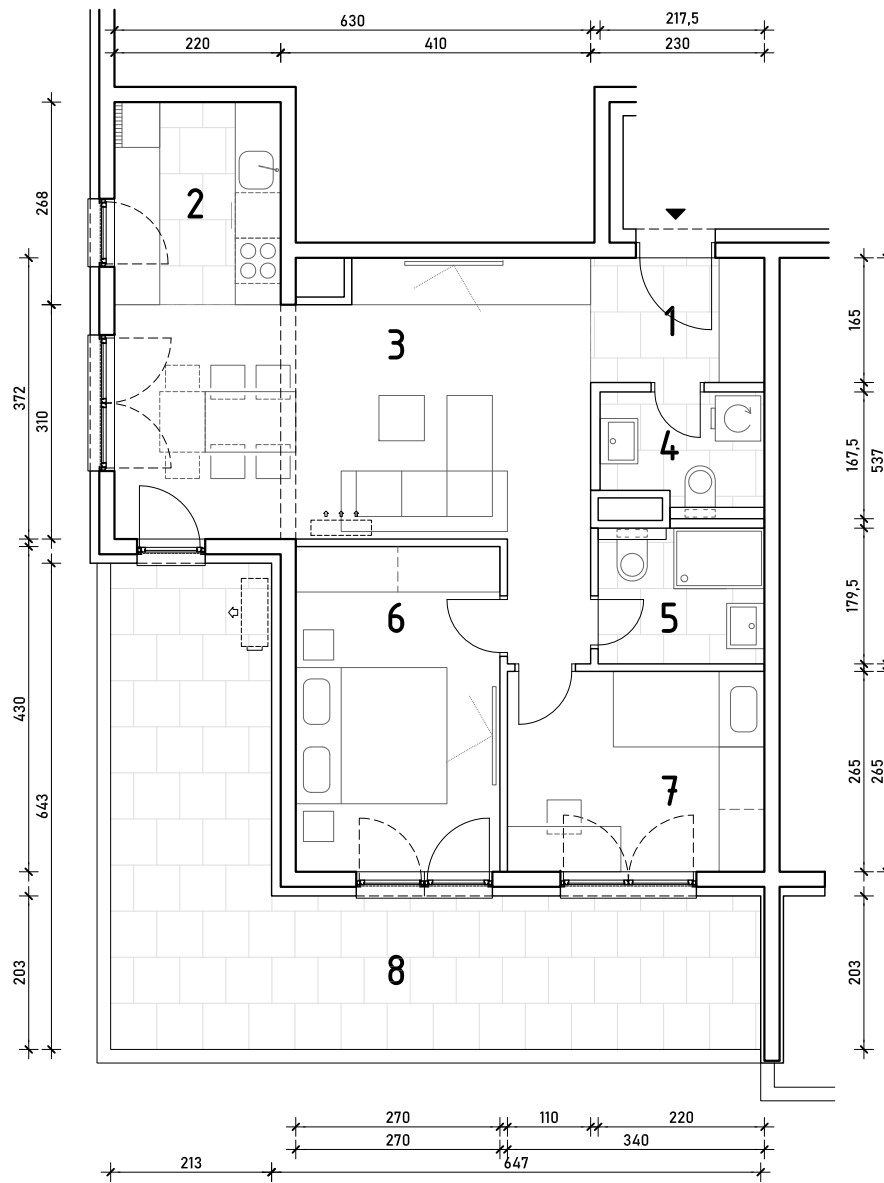

STAMBENA ZGRADA C1

LOKACIJA: ULICA MARIJANA ČAVIĆA / BORONGAJSKA CESTA, ZAGREB

STAN C1-A-82

8. KAT - trosoban

1. hodnik	3,80 m ²
2. kuhinja	5,90 m ²
3. blag.+dn. boravak	23,30 m ²
4. wc	3,30 m ²
5. kupaonica	3,95 m ²
6. soba 1	11,61 m ²
7. soba 2	9,01 m ²
8. natkr.balkon 26,83x0,50	13,42 m ²

74,29 m²

PM C1-12

12,50 m²

POLOŽAJ STANA U ZGRADI
8. KAT

POLOŽAJ STANA NA PROČELJU
zapadno i južno pročelje

VANJSKO PARKIRALIŠNO MJESTO
C1-12