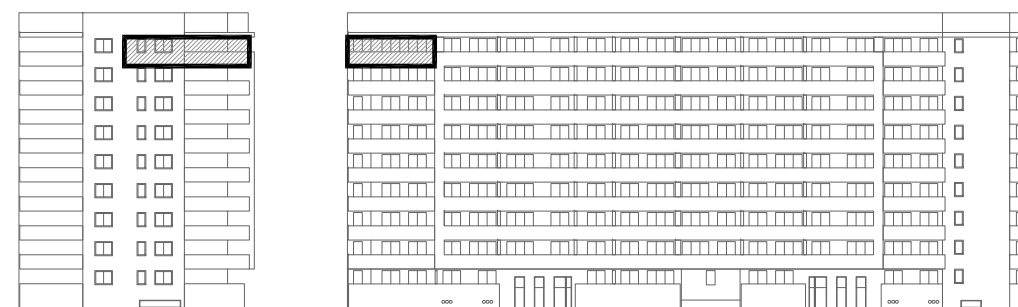

STAMBENA ZGRADA C1

LOKACIJA: ULICA MARIJANA ČAVIĆA / BORONGAJSKA CESTA, ZAGREB

STAN C1-A-82

8. KAT - trosoban

1. hodnik	3,80 m ²
2. kuhinja	5,90 m ²
3. blag.+dn. boravak	23,30 m ²
4. wc	3,30 m ²
5. kupaonica	3,95 m ²
6. soba 1	11,61 m ²
7. soba 2	9,01 m ²
8. natkr.balkon 26,83x0,50	13,42 m ²

74,29 m²

PM C1-12

12,50 m²

POLOŽAJ STANA U ZGRADI
8. KAT

POLOŽAJ STANA NA PROČELJU
zapadno i južno pročelje

VANJSKO PARKIRALIŠNO MJESTO
C1-12