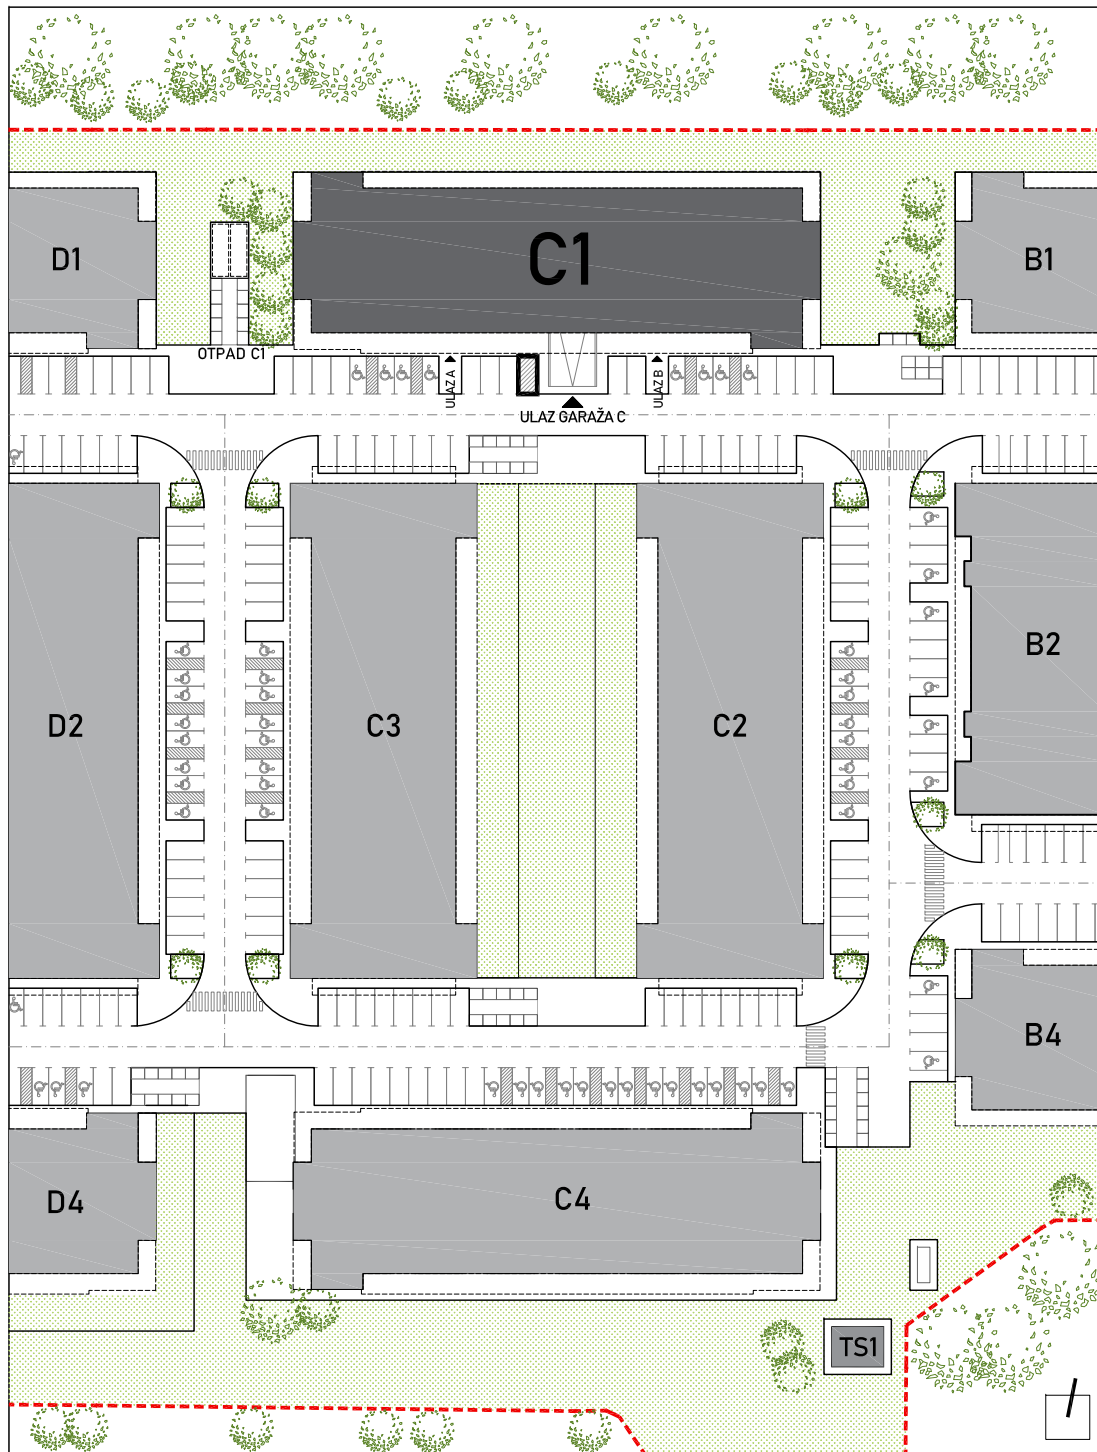

STAMBENA ZGRADA C1

LOKACIJA: ULICA MARIJANA ČAVIĆA / BORONGAJSKA CESTA, ZAGREB

STAN C1-A-82

8. KAT - trosoban

1. hodnik	3,80 m ²
2. kuhinja	5,90 m ²
3. blag.+dn. boravak	23,30 m ²
4. wc	3,30 m ²
5. kupaonica	3,95 m ²
6. soba 1	11,61 m ²
7. soba 2	9,01 m ²
8. natkr.balkon 26,83x0,50	13,42 m ²

74,29 m²

PM C1-12

12,50 m²

POLOŽAJ STANA U ZGRADI
8. KAT

POLOŽAJ STANA NA PROČELJU
zapadno i južno pročelje

VANJSKO PARKIRALIŠNO MJESTO
C1-12