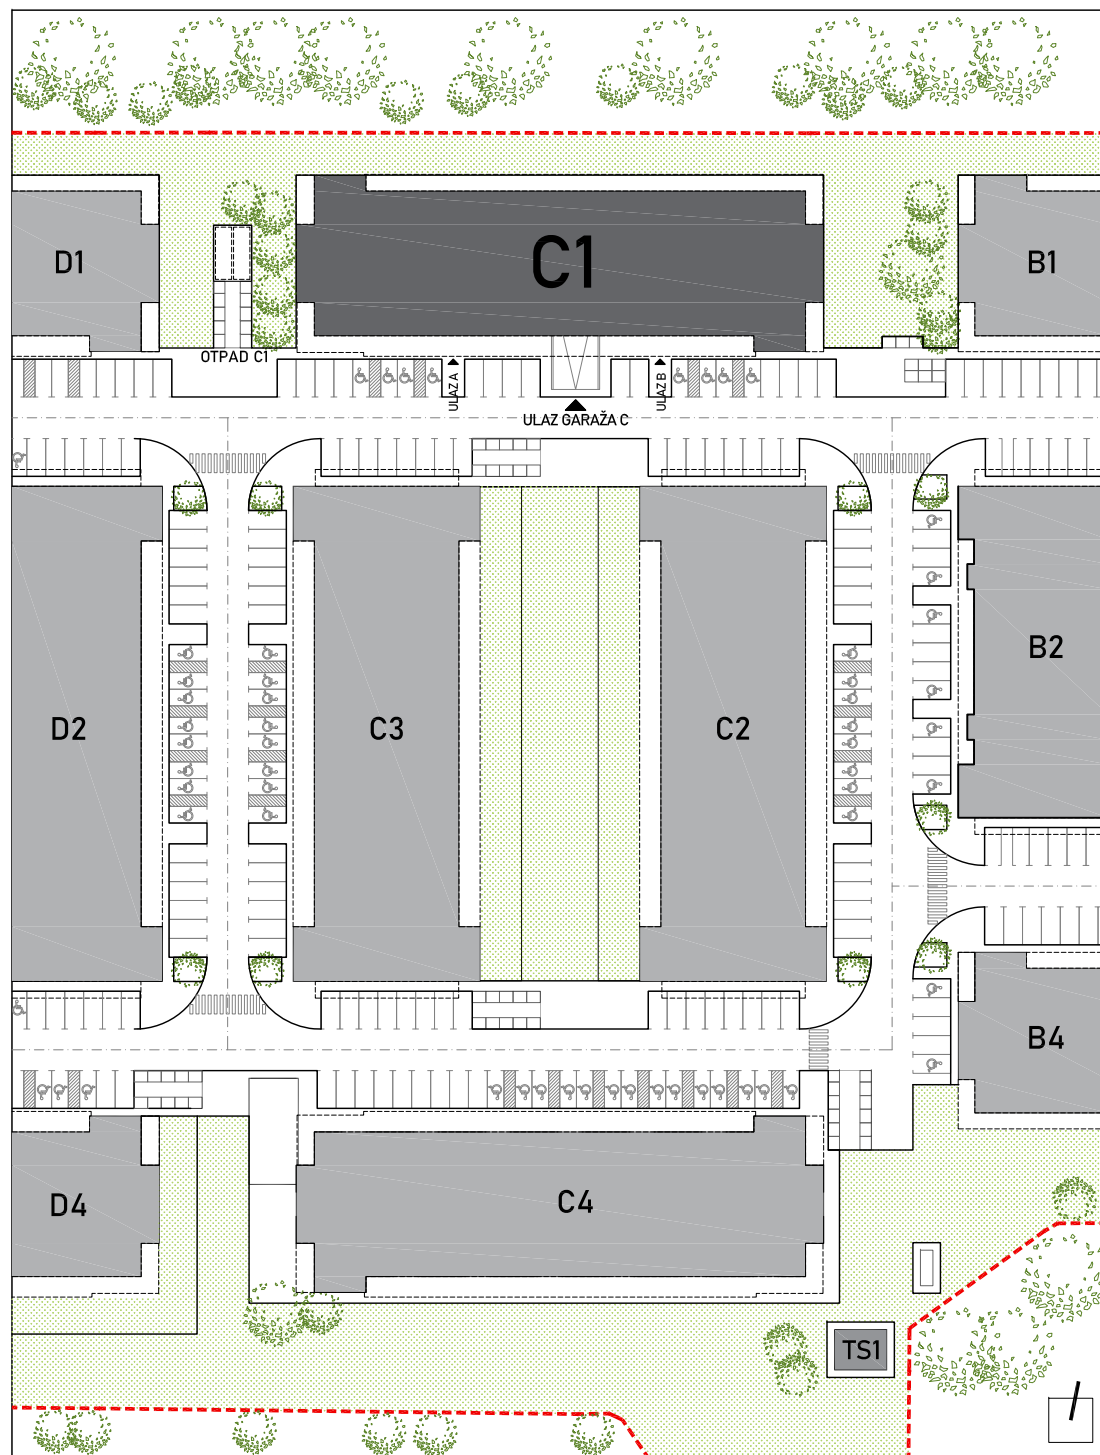

STAMBENA ZGRADA C1

LOKACIJA: ULICA MARIJANA ČAVIĆA / BORONGAJSKA CESTA, ZAGREB

STAN C1-A-81

8. KAT - dvosoban

1. hodnik	7,51 m ²
2. kuhinja	5,54 m ²
3. blag.+dn. boravak	19,60 m ²
4. kupaonica	4,13 m ²
5. soba	11,44 m ²
6. loggia 13,48x0,75	10,11 m ²
7. natkr. balkon 1,98x0,50	0,99 m ²

59,32 m²

POLOŽAJ STANA U ZGRADI
8. KAT

POLOŽAJ STANA NA PROČELJU
južno pročelje