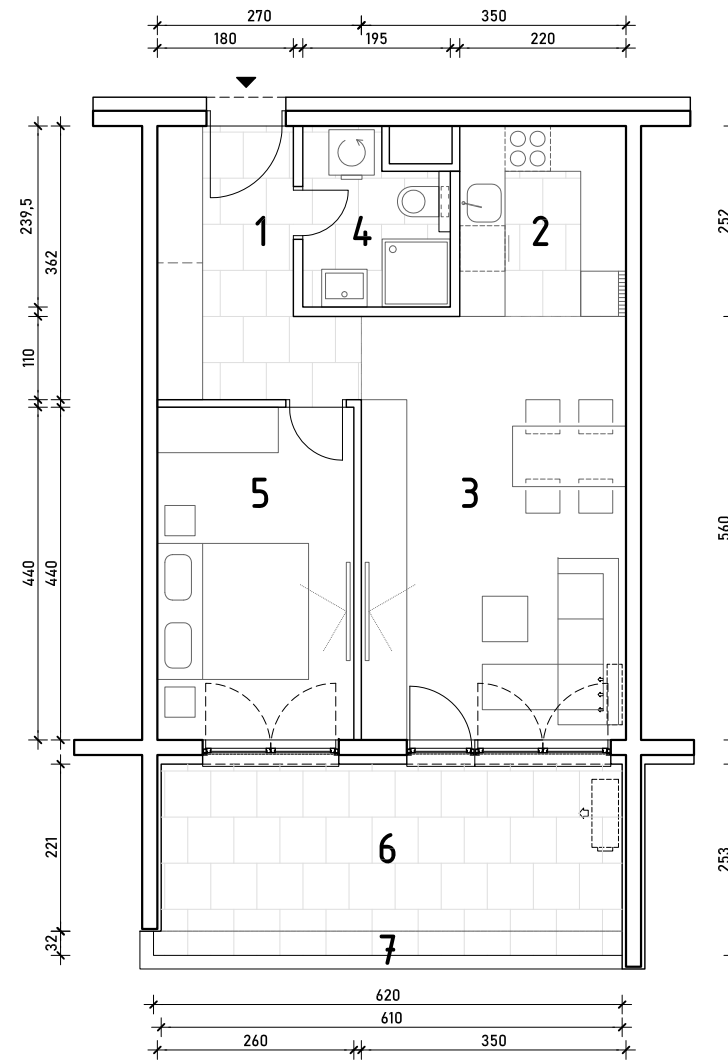

STAMBENA ZGRADA C1

LOKACIJA: ULICA MARIJANA ČAVIĆA / BORONGAJSKA CESTA, ZAGREB

STAN C1-A-81

8. KAT - dvosoban

1. hodnik	7,51 m ²
2. kuhinja	5,54 m ²
3. blag.+dn. boravak	19,60 m ²
4. kupaonica	4,13 m ²
5. soba	11,44 m ²
6. loggia 13,48x0,75	10,11 m ²
7. natkr. balkon 1,98x0,50	0,99 m ²

59,32 m²

POLOŽAJ STANA U ZGRADI
8. KAT

POLOŽAJ STANA NA PROČELJU
južno pročelje