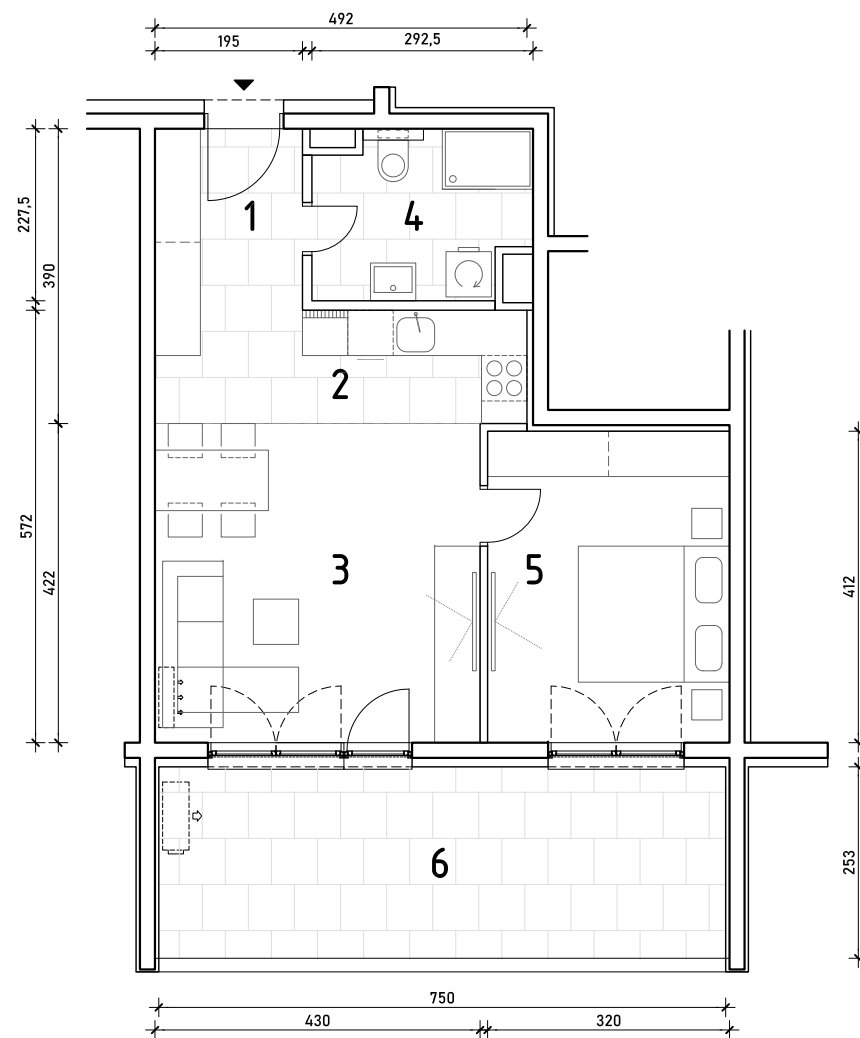

# STAN C1-A-80

8. KAT - dvosoban

1. hodnik	4,68 m <sup>2</sup>
2. kuhinja	7,38 m <sup>2</sup>
3. blag.+dn. boravak	18,15 m <sup>2</sup>
4. kupaonica	6,06 m <sup>2</sup>
5. soba	13,18 m <sup>2</sup>
6. loggia 18,97x0,75	14,23 m <sup>2</sup>

**63,68 m<sup>2</sup>**

POLOŽAJ STANA U ZGRADI  
8. KAT

POLOŽAJ STANA NA PROČELJU  
južno pročelje