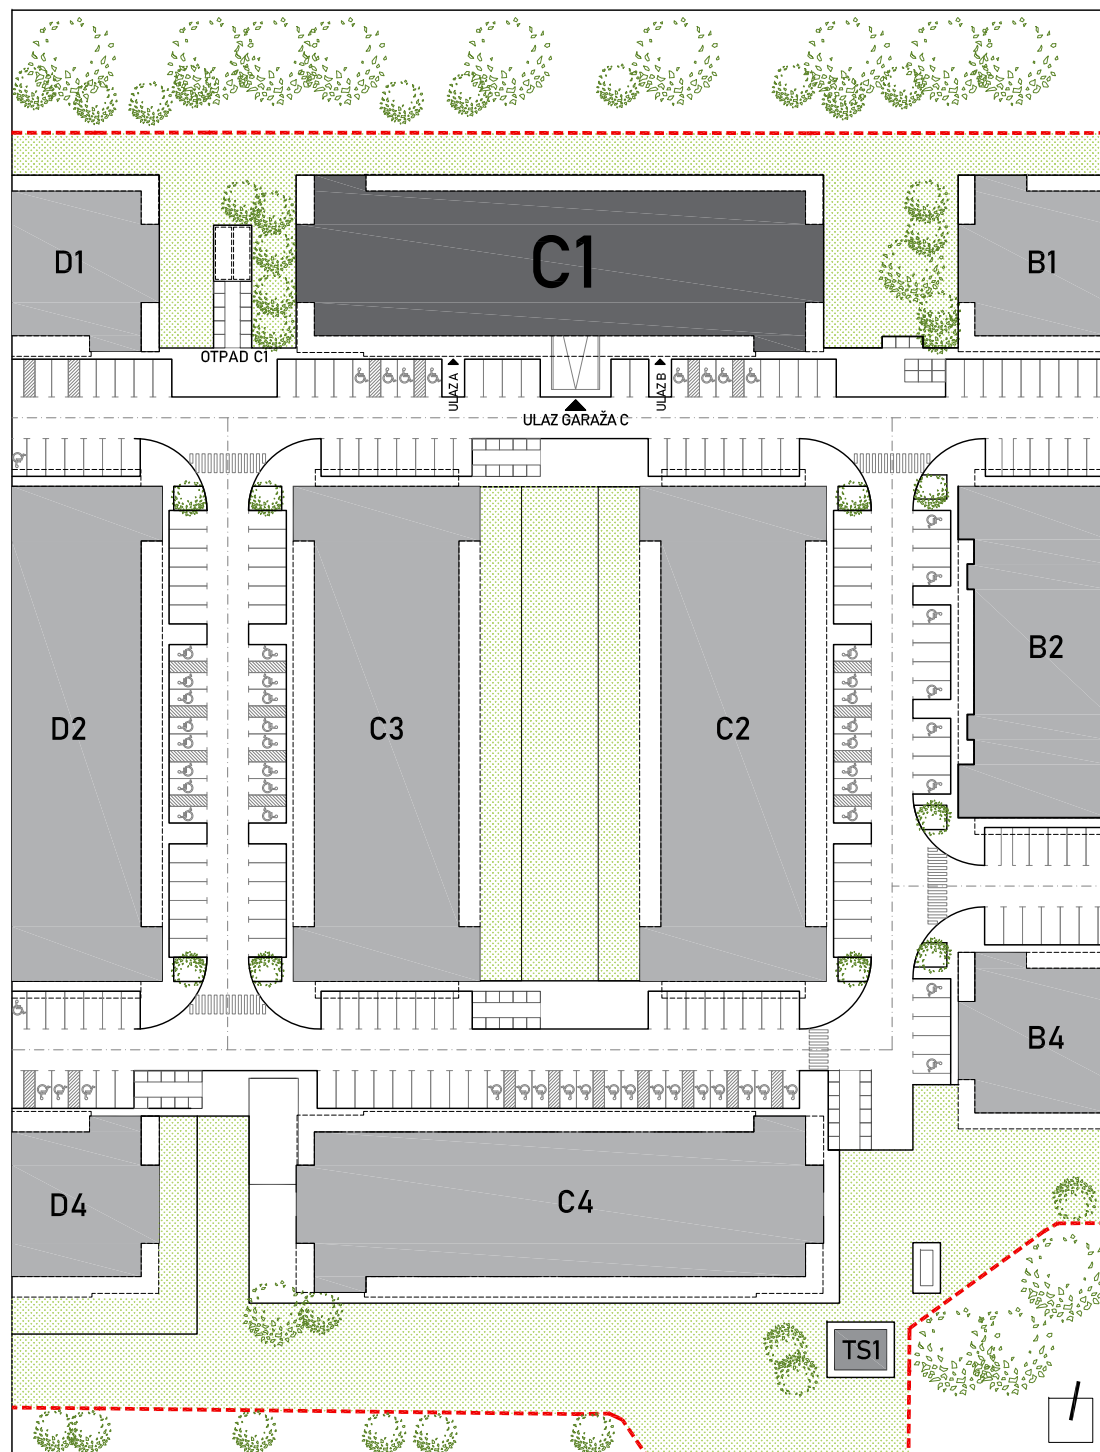

# STAMBENA ZGRADA C1

LOKACIJA: ULICA MARIJANA ČAVIĆA / BORONGAJSKA CESTA, ZAGREB

# STAN C1-A-80

8. KAT - dvosoban

1. hodnik	4,68 m <sup>2</sup>
2. kuhinja	7,38 m <sup>2</sup>
3. blag.+dn. boravak	18,15 m <sup>2</sup>
4. kupaonica	6,06 m <sup>2</sup>
5. soba	13,18 m <sup>2</sup>
6. loggia 18,97x0,75	14,23 m <sup>2</sup>

**63,68 m<sup>2</sup>**

POLOŽAJ STANA U ZGRADI  
8. KAT

POLOŽAJ STANA NA PROČELJU  
južno pročelje