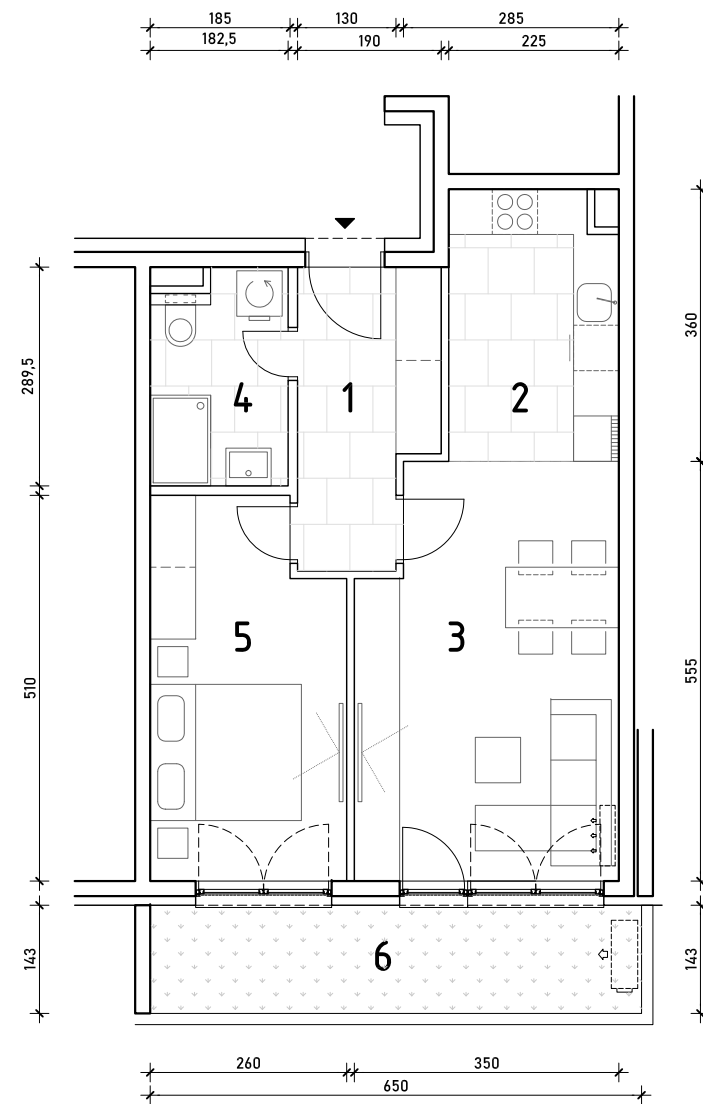

STAMBENA ZGRADA C1

LOKACIJA: ULICA MARIJANA ČAVIĆA / BORONGAJSKA CESTA, ZAGREB

STAN C1-A-08

PRIZEMLJE - dvosoban

1. hodnik	6,71 m ²
2. kuhinja	7,85 m ²
3. blag.+dn. boravak	18,42 m ²
4. kupaonica	5,00 m ²
5. soba	12,44 m ²

50,42 m²

6. VRT	9,30 m ²
--------	---------------------

POLOŽAJ STANA U ZGRADI
PRIZEMLJE

POLOŽAJ STANA NA PROČELJU
južno pročelje