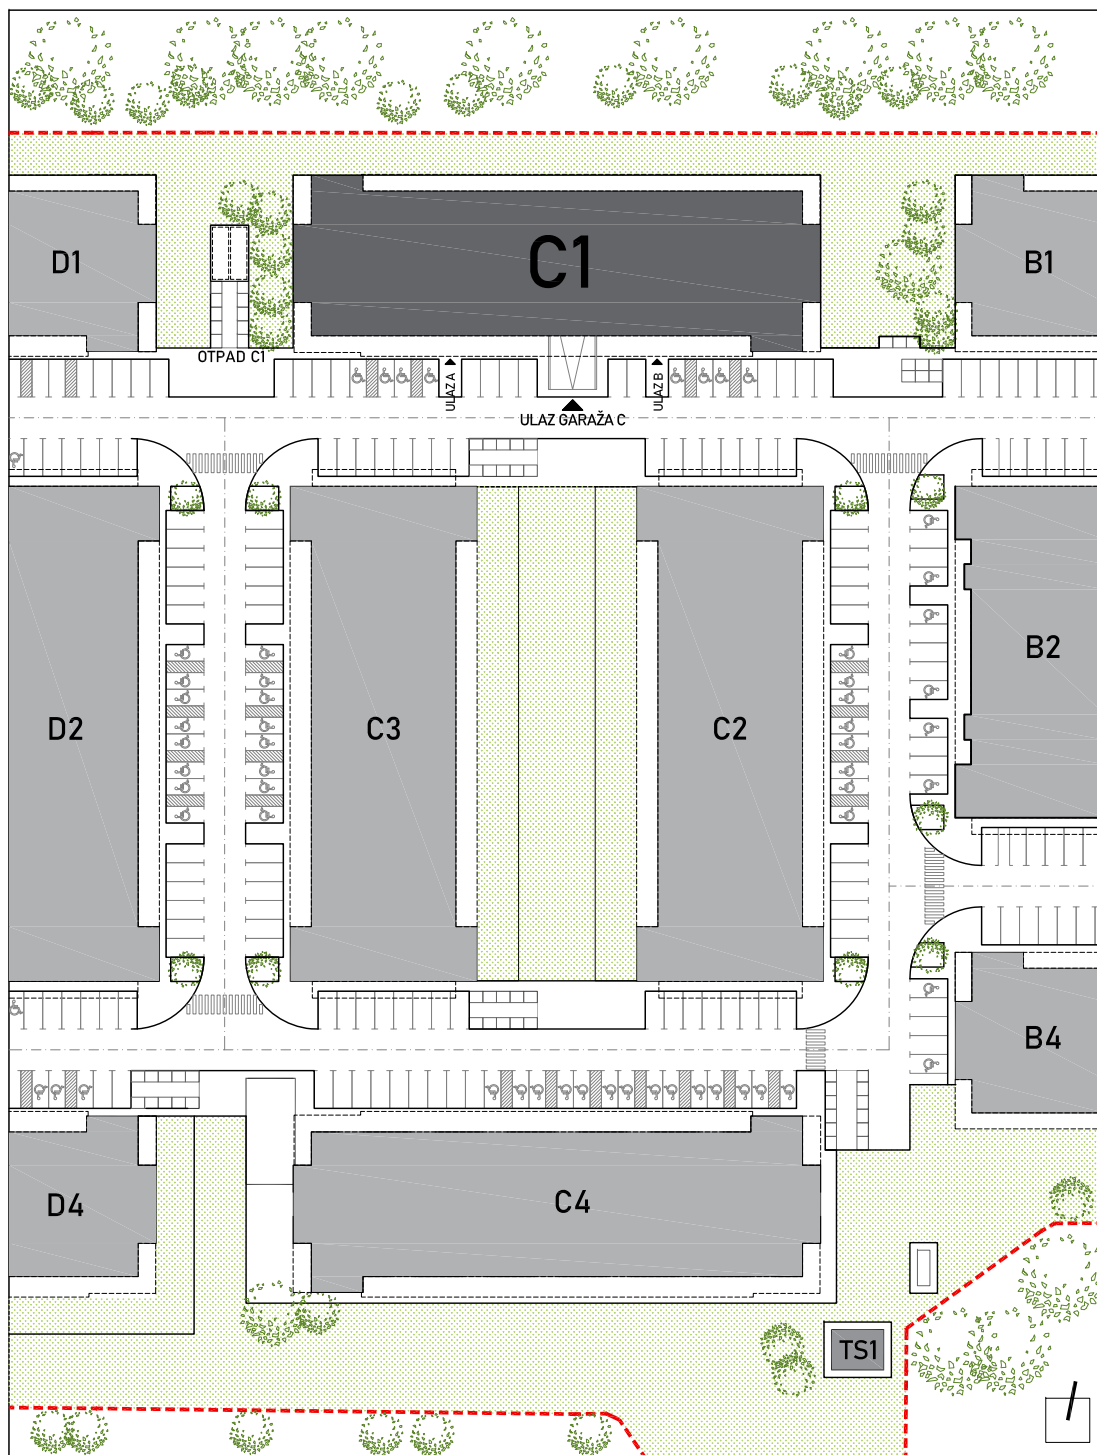

STAMBENA ZGRADA C1

LOKACIJA: ULICA MARIJANA ČAVIĆA / BORONGAJSKA CESTA, ZAGREB

STAN C1-A-08

PRIZEMLJE - dvosoban

1. hodnik	6,71 m ²
2. kuhinja	7,85 m ²
3. blag.+dn. boravak	18,42 m ²
4. kupaonica	5,00 m ²
5. soba	12,44 m ²

50,42 m²

6. VRT	9,30 m ²
--------	---------------------

POLOŽAJ STANA U ZGRADI
PRIZEMLJE

POLOŽAJ STANA NA PROČELJU
južno pročelje