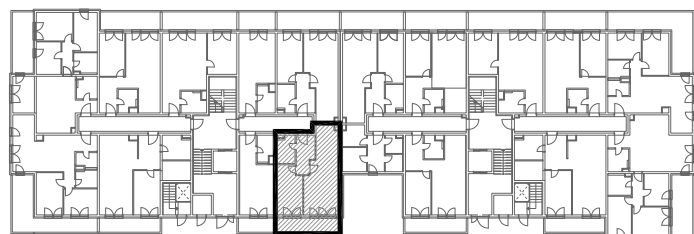

STAMBENA ZGRADA C1

LOKACIJA: ULICA MARIJANA ČAVIĆA / BORONGAJSKA CESTA, ZAGREB

STAN C1-A-08

PRIZEMLJE - dvosoban

1. hodnik	6,71 m ²
2. kuhinja	7,85 m ²
3. blag.+dn. boravak	18,42 m ²
4. kupaonica	5,00 m ²
5. soba	12,44 m ²

50,42 m²

6. VRT	9,30 m ²
--------	---------------------

POLOŽAJ STANA U ZGRADI
PRIZEMLJE

POLOŽAJ STANA NA PROČELJU
južno pročelje