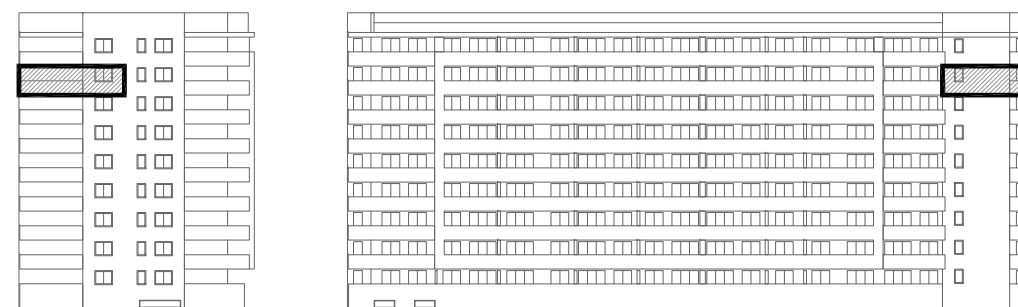

POLOŽAJ STANA NA PROČELJU
zapadno i sjeverno pročelje