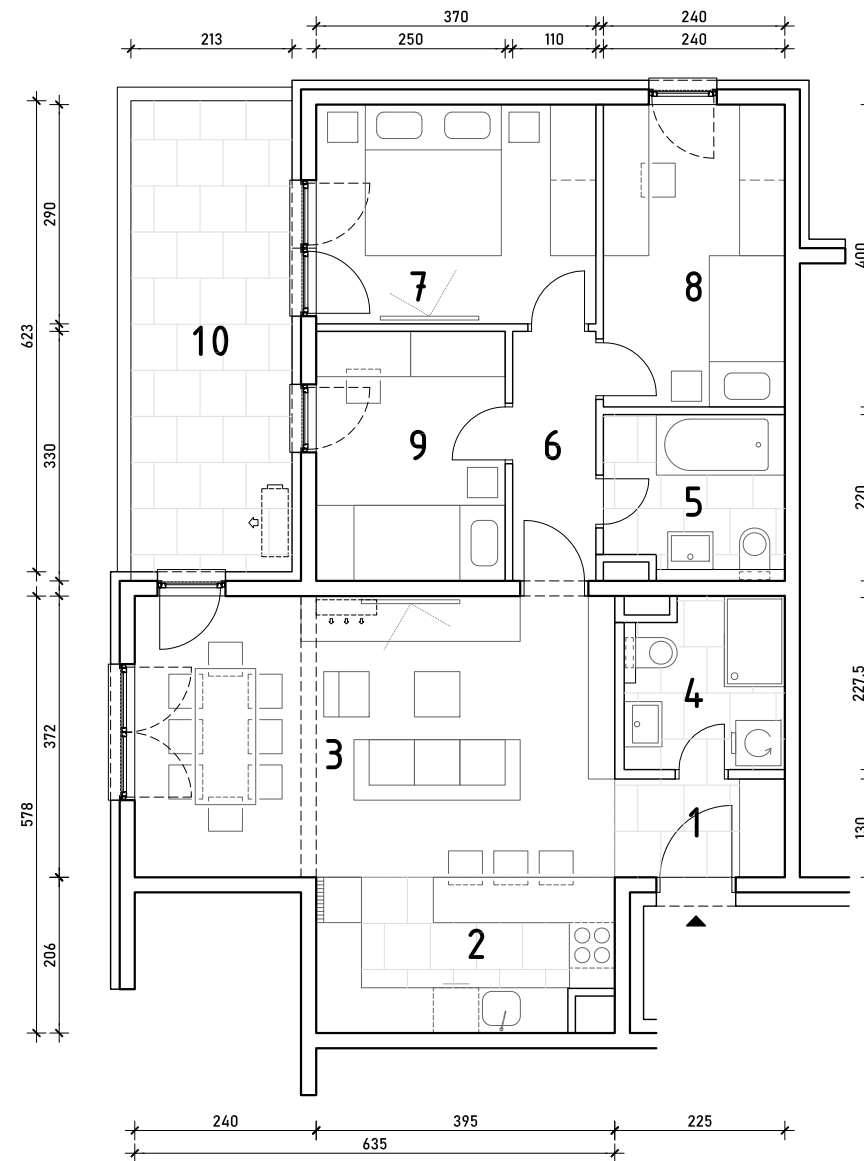

## 7. KAT - četverosoban

1. hodnik	2,93 m <sup>2</sup>
2. kuhinja	7,77 m <sup>2</sup>
3. blag.+dn. boravak	23,62 m <sup>2</sup>
4. kupaonica 1	4,63 m <sup>2</sup>
5. kupaonica 2	5,04 m <sup>2</sup>
6. predprostor	3,63 m <sup>2</sup>
7. soba 1	10,73 m <sup>2</sup>
8. soba 2	9,60 m <sup>2</sup>
9. soba 3	8,25 m <sup>2</sup>
10. natkr.balkon 13,27x0,50	6,64 m <sup>2</sup>

**82,84 m<sup>2</sup>**

PM C1-07

**11,00 m<sup>2</sup>**

POLOŽAJ STANA U ZGRADI  
7. KAT

POLOŽAJ STANA NA PROČELJU  
zapadno i sjeverno pročelje

VANJSKO PARKIRALIŠNO MJESTO  
C1-07