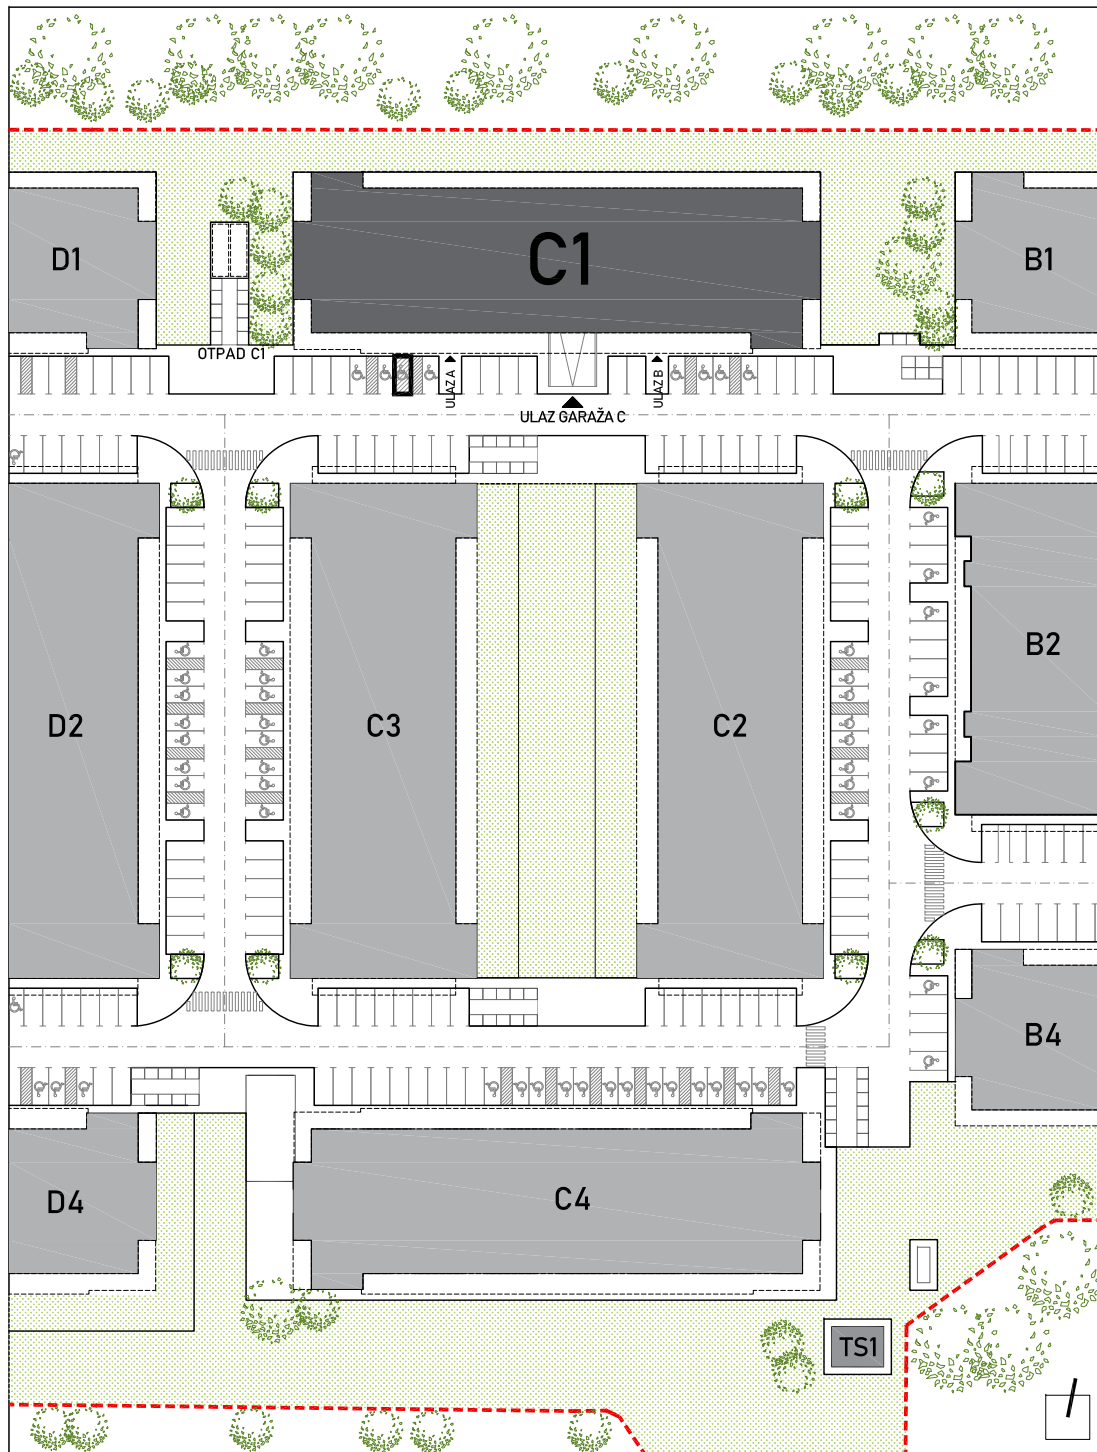

# STAMBENA ZGRADA C1

LOKACIJA: ULICA MARIJANA ČAVIĆA / BORONGAJSKA CESTA, ZAGREB

## 7. KAT - četverosoban

1. hodnik	2,93 m <sup>2</sup>
2. kuhinja	7,77 m <sup>2</sup>
3. blag.+dn. boravak	23,62 m <sup>2</sup>
4. kupaonica 1	4,63 m <sup>2</sup>
5. kupaonica 2	5,04 m <sup>2</sup>
6. predprostor	3,63 m <sup>2</sup>
7. soba 1	10,73 m <sup>2</sup>
8. soba 2	9,60 m <sup>2</sup>
9. soba 3	8,25 m <sup>2</sup>
10. natkr.balkon 13,27x0,50	6,64 m <sup>2</sup>

**82,84 m<sup>2</sup>**

PM C1-07

**11,00 m<sup>2</sup>**

POLOŽAJ STANA U ZGRADI  
7. KAT

POLOŽAJ STANA NA PROČELJU  
zapadno i sjeverno pročelje

VANJSKO PARKIRALIŠNO MJESTO  
C1-07