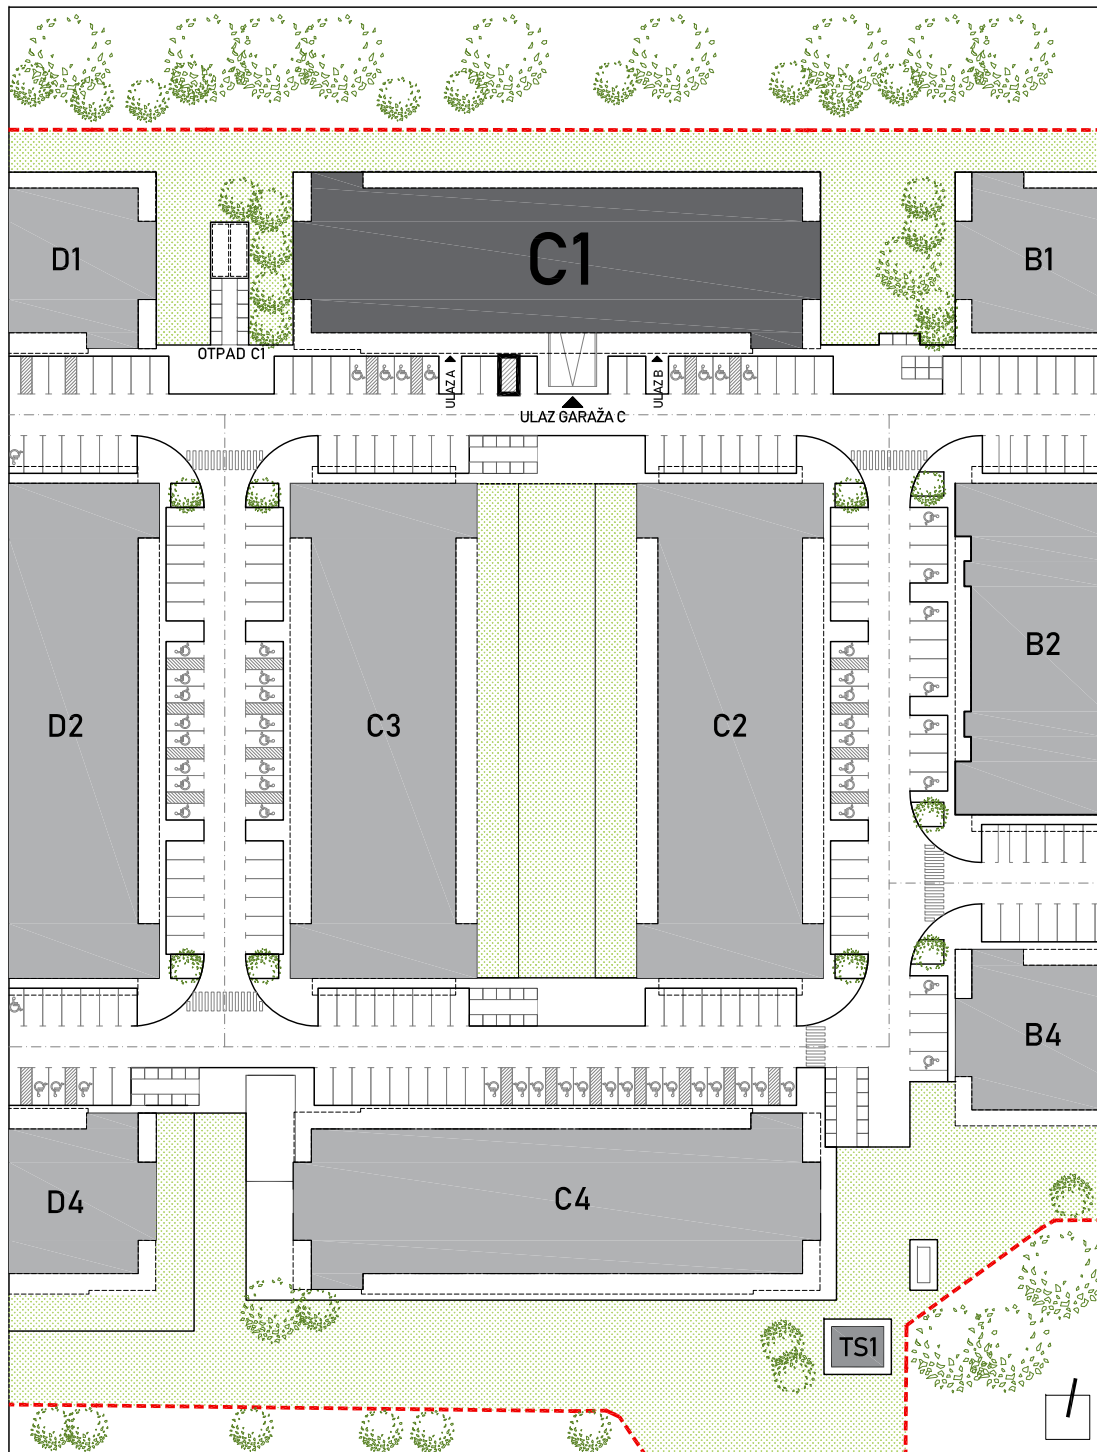

STAMBENA ZGRADA C1

LOKACIJA: ULICA MARIJANA ČAVIĆA / BORONGAJSKA CESTA, ZAGREB

STAN C1-A-72

7. KAT - trosoban

1. hodnik	3,80 m ²
2. kuhinja	5,90 m ²
3. blag.+dn. boravak	23,30 m ²
4. wc	3,30 m ²
5. kupaonica	3,95 m ²
6. soba 1	11,61 m ²
7. soba 2	9,01 m ²
8. natkr.balkon 26,83x0,50	13,42 m ²

74,29 m²

PM C1-11

12,50 m²

POLOŽAJ STANA U ZGRADI
7. KAT

POLOŽAJ STANA NA PROČELJU
zapadno i južno pročelje

VANJSKO PARKIRALIŠNO MJESTO
C1-11