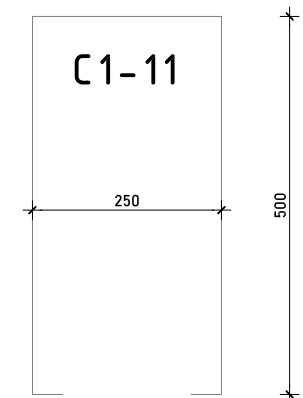

STAMBENA ZGRADA C1

LOKACIJA: ULICA MARIJANA ČAVIĆA / BORONGAJSKA CESTA, ZAGREB

STAN C1-A-72

7. KAT - trosoban

1. hodnik	3,80 m ²
2. kuhinja	5,90 m ²
3. blag.+dn. boravak	23,30 m ²
4. wc	3,30 m ²
5. kupaonica	3,95 m ²
6. soba 1	11,61 m ²
7. soba 2	9,01 m ²
8. natkr.balkon 26,83x0,50	13,42 m ²

74,29 m²

PM C1-11

12,50 m²

POLOŽAJ STANA U ZGRADI
7. KAT

POLOŽAJ STANA NA PROČELJU
zapadno i južno pročelje

VANJSKO PARKIRALIŠNO MJESTO
C1-11