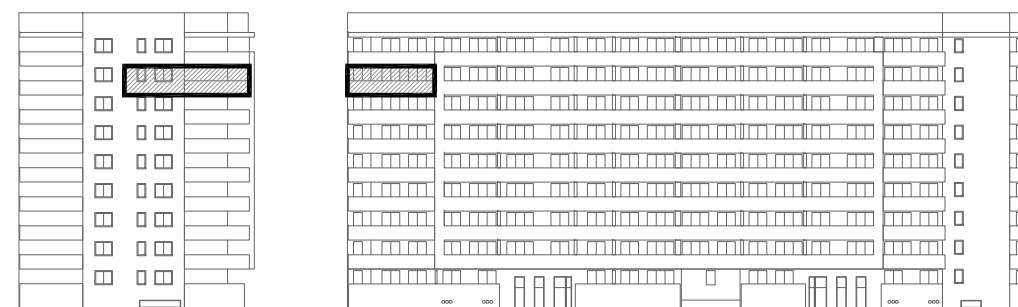

STAMBENA ZGRADA C1

LOKACIJA: ULICA MARIJANA ČAVIĆA / BORONGAJSKA CESTA, ZAGREB

STAN C1-A-72

7. KAT - trosoban

1. hodnik	3,80 m ²
2. kuhinja	5,90 m ²
3. blag.+dn. boravak	23,30 m ²
4. wc	3,30 m ²
5. kupaonica	3,95 m ²
6. soba 1	11,61 m ²
7. soba 2	9,01 m ²
8. natkr.balkon 26,83x0,50	13,42 m ²

74,29 m²

PM C1-11

12,50 m²

POLOŽAJ STANA U ZGRADI
7. KAT

POLOŽAJ STANA NA PROČELJU
zapadno i južno pročelje

VANJSKO PARKIRALIŠNO MJESTO
C1-11