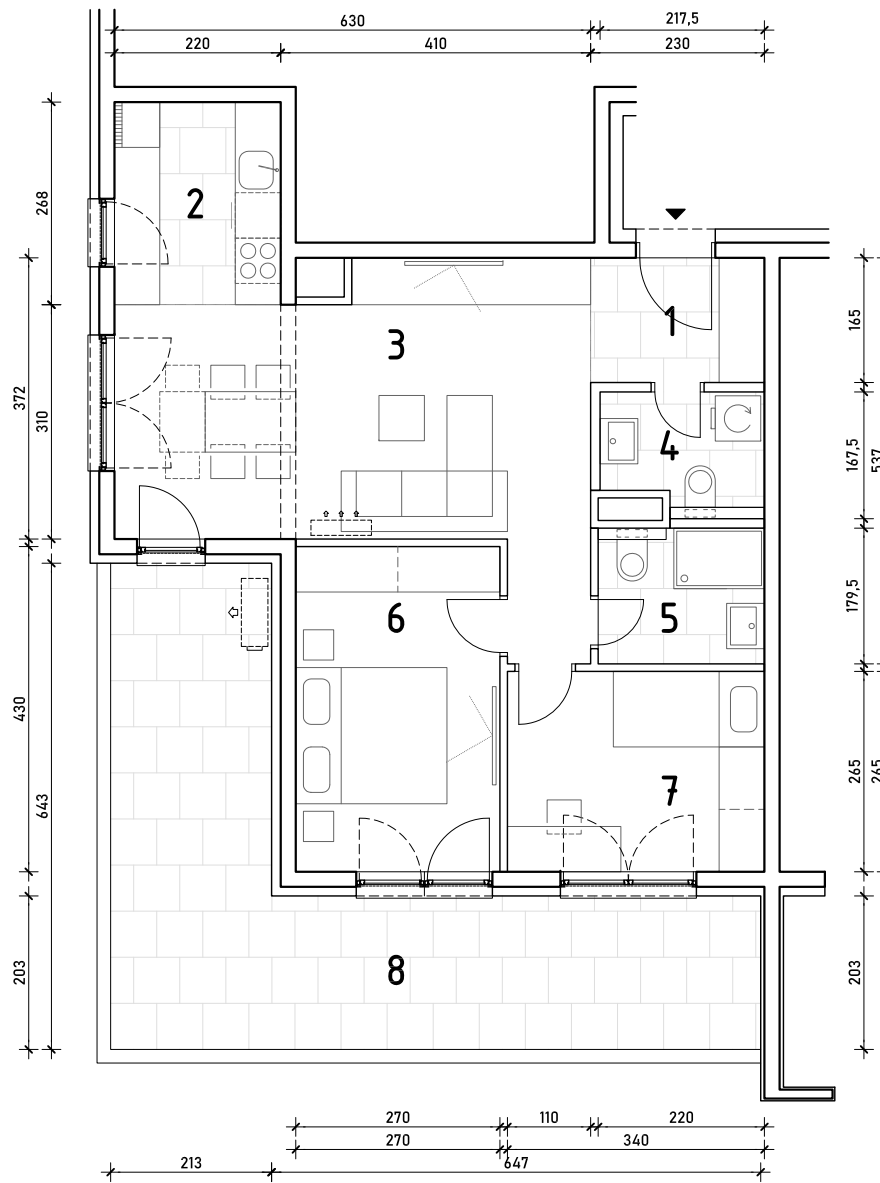

STAMBENA ZGRADA C1

LOKACIJA: ULICA MARIJANA ČAVIĆA / BORONGAJSKA CESTA, ZAGREB

STAN C1-A-72

7. KAT - trosoban

1. hodnik	3,80 m ²
2. kuhinja	5,90 m ²
3. blag.+dn. boravak	23,30 m ²
4. wc	3,30 m ²
5. kupaonica	3,95 m ²
6. soba 1	11,61 m ²
7. soba 2	9,01 m ²
8. natkr.balkon 26,83x0,50	13,42 m ²

74,29 m²

PM C1-11

12,50 m²

POLOŽAJ STANA U ZGRADI
7. KAT

POLOŽAJ STANA NA PROČELJU
zapadno i južno pročelje

VANJSKO PARKIRALIŠNO MJESTO
C1-11