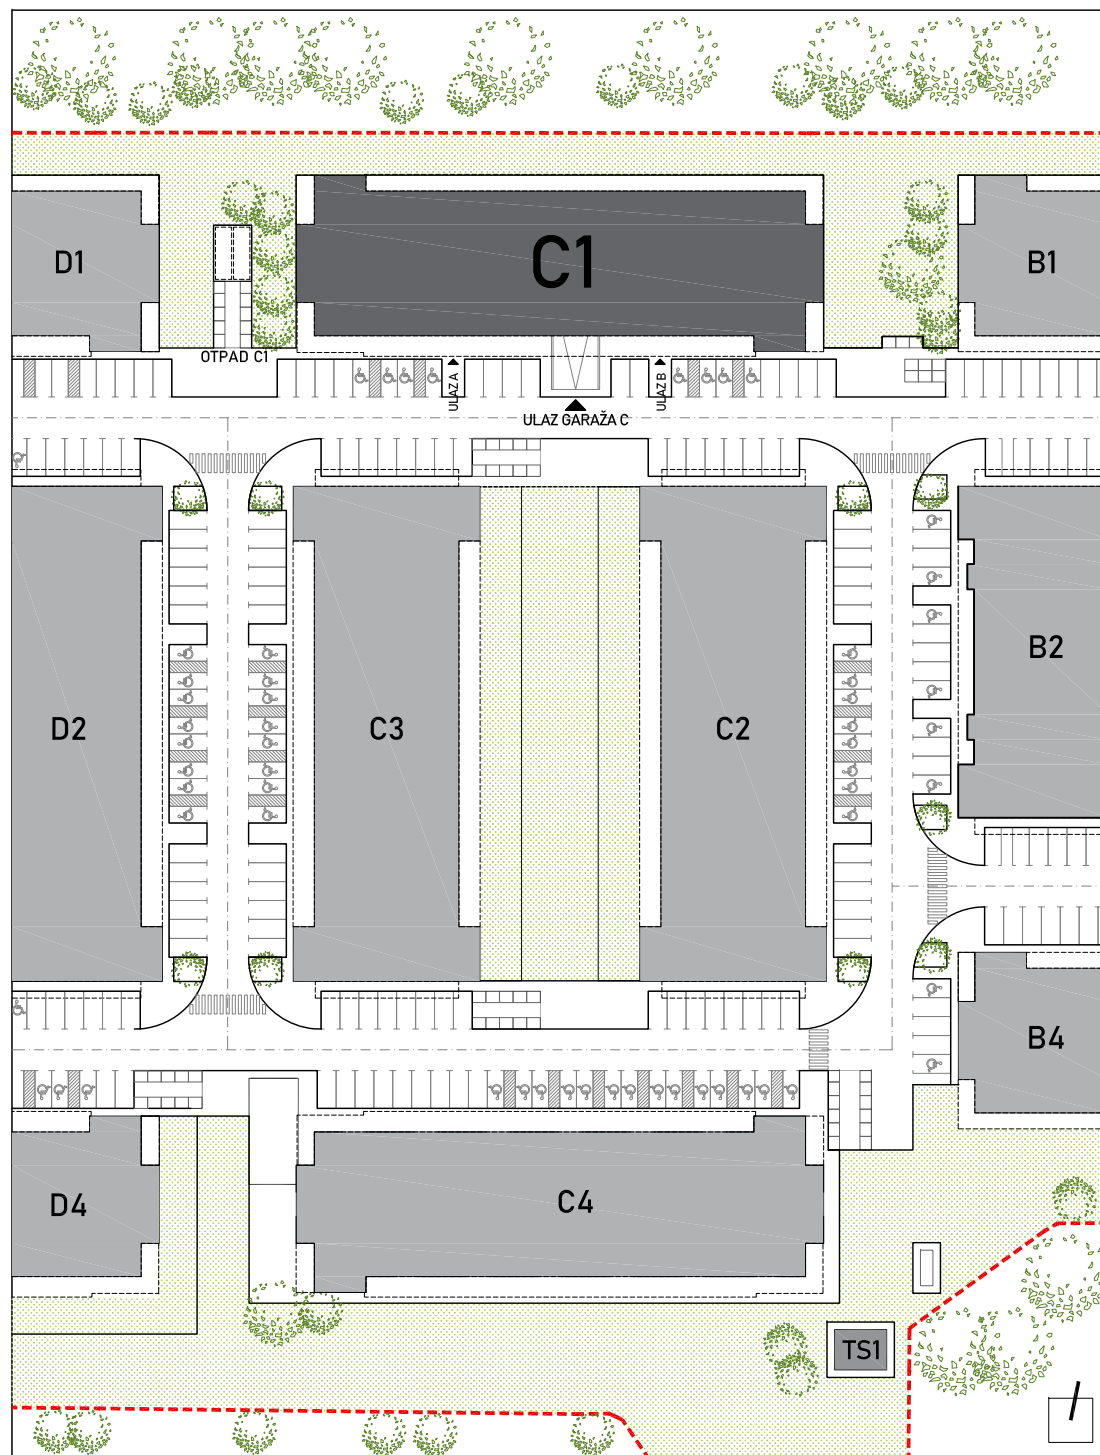

STAMBENA ZGRADA C1

LOKACIJA: ULICA MARIJANA ČAVIĆA / BORONGAJSKA CESTA, ZAGREB

STAN C1-A-69

6. KAT - jednosoban

| | |
|----------------------|----------------------|
| 1. hodnik | 5,04 m ² |
| 2. kuhinja | 6,52 m ² |
| 3. blag.+dn. boravak | 11,95 m ² |
| 4. kupaonica | 4,70 m ² |
| 5. loggia 9,11x0,75 | 6,83 m ² |

35,04 m²

POLOŽAJ STANA U ZGRADI
6. KAT

POLOŽAJ STANA NA PROČELJU
južno pročelje