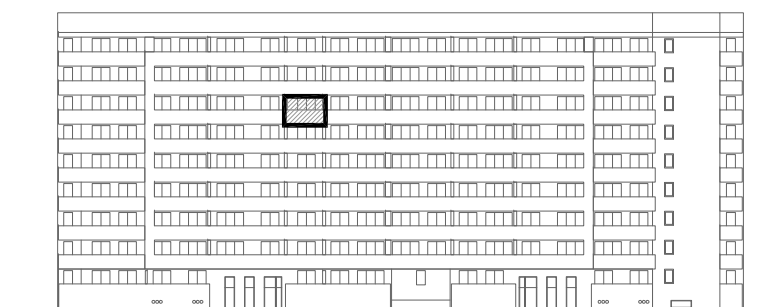

STAMBENA ZGRADA C1

LOKACIJA: ULICA MARIJANA ČAVIĆA / BORONGAJSKA CESTA, ZAGREB

STAN C1-A-69

6. KAT - jednosoban

| | |
|----------------------|----------------------|
| 1. hodnik | 5,04 m ² |
| 2. kuhinja | 6,52 m ² |
| 3. blag.+dn. boravak | 11,95 m ² |
| 4. kupaonica | 4,70 m ² |
| 5. loggia 9,11x0,75 | 6,83 m ² |

35,04 m²

POLOŽAJ STANA U ZGRADI
6. KAT

POLOŽAJ STANA NA PROČELJU
južno pročelje