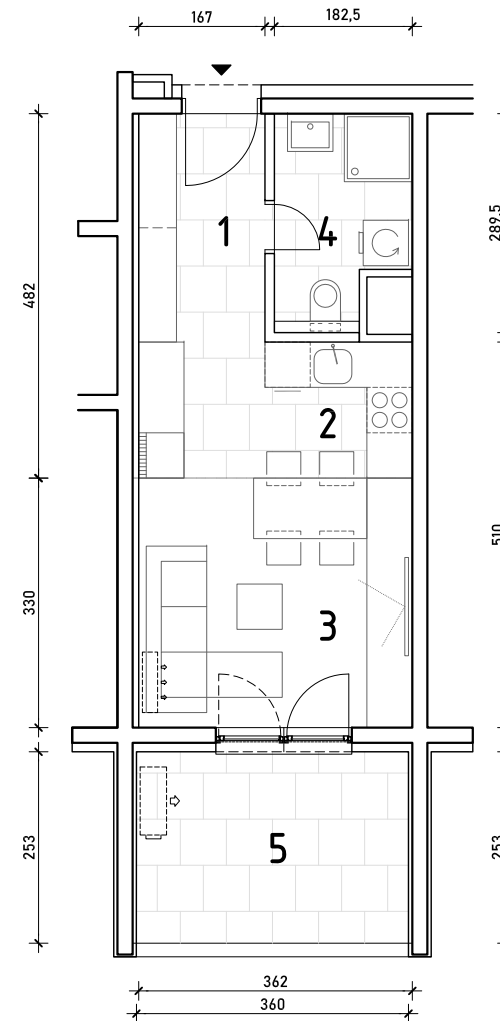

STAMBENA ZGRADA C1

LOKACIJA: ULICA MARIJANA ČAVIĆA / BORONGAJSKA CESTA, ZAGREB

STAN C1-A-69

6. KAT - jednosoban

| | |
|----------------------|----------------------|
| 1. hodnik | 5,04 m ² |
| 2. kuhinja | 6,52 m ² |
| 3. blag.+dn. boravak | 11,95 m ² |
| 4. kupaonica | 4,70 m ² |
| 5. loggia 9,11x0,75 | 6,83 m ² |

35,04 m²

POLOŽAJ STANA U ZGRADI
6. KAT

POLOŽAJ STANA NA PROČELJU
južno pročelje