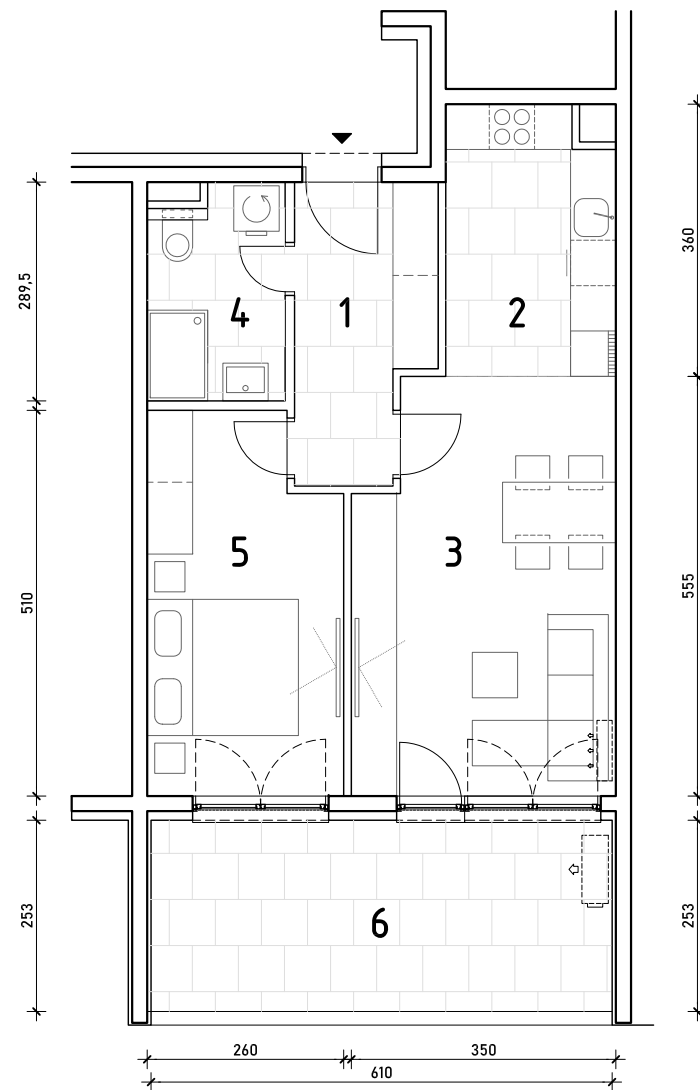

## 6. KAT - dvosoban

1. hodnik	6,71 m <sup>2</sup>
2. kuhinja	7,75 m <sup>2</sup>
3. blag.+dn. boravak	18,42 m <sup>2</sup>
4. kupaonica	5,00 m <sup>2</sup>
5. soba	12,44 m <sup>2</sup>
6. loggia 15,43x0,75	11,57 m <sup>2</sup>

**61,89 m<sup>2</sup>**

POLOŽAJ STANA U ZGRADI  
6. KAT

POLOŽAJ STANA NA PROČELJU  
južno pročelje