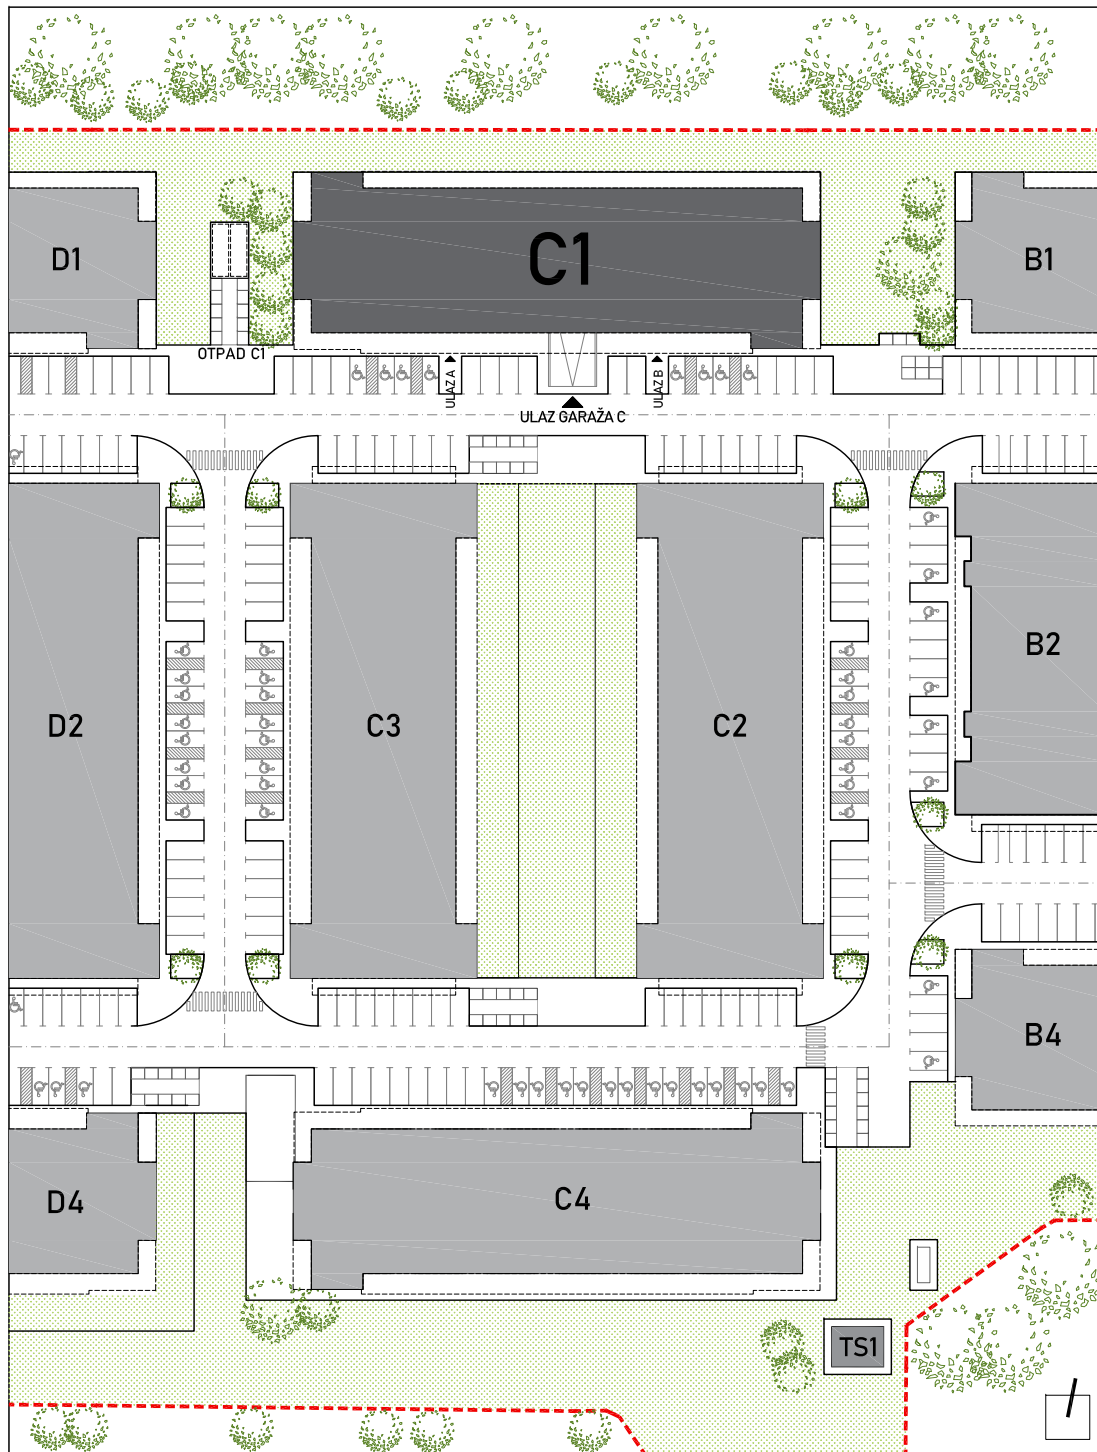

# STAMBENA ZGRADA C1

LOKACIJA: ULICA MARIJANA ČAVIĆA / BORONGAJSKA CESTA, ZAGREB

# STAN C1-A-68

## 6. KAT - dvosoban

1. hodnik	6,71 m <sup>2</sup>
2. kuhinja	7,75 m <sup>2</sup>
3. blag.+dn. boravak	18,42 m <sup>2</sup>
4. kupaonica	5,00 m <sup>2</sup>
5. soba	12,44 m <sup>2</sup>
6. loggia 15,43x0,75	11,57 m <sup>2</sup>

**61,89 m<sup>2</sup>**

POLOŽAJ STANA U ZGRADI  
6. KAT

POLOŽAJ STANA NA PROČELJU  
južno pročelje