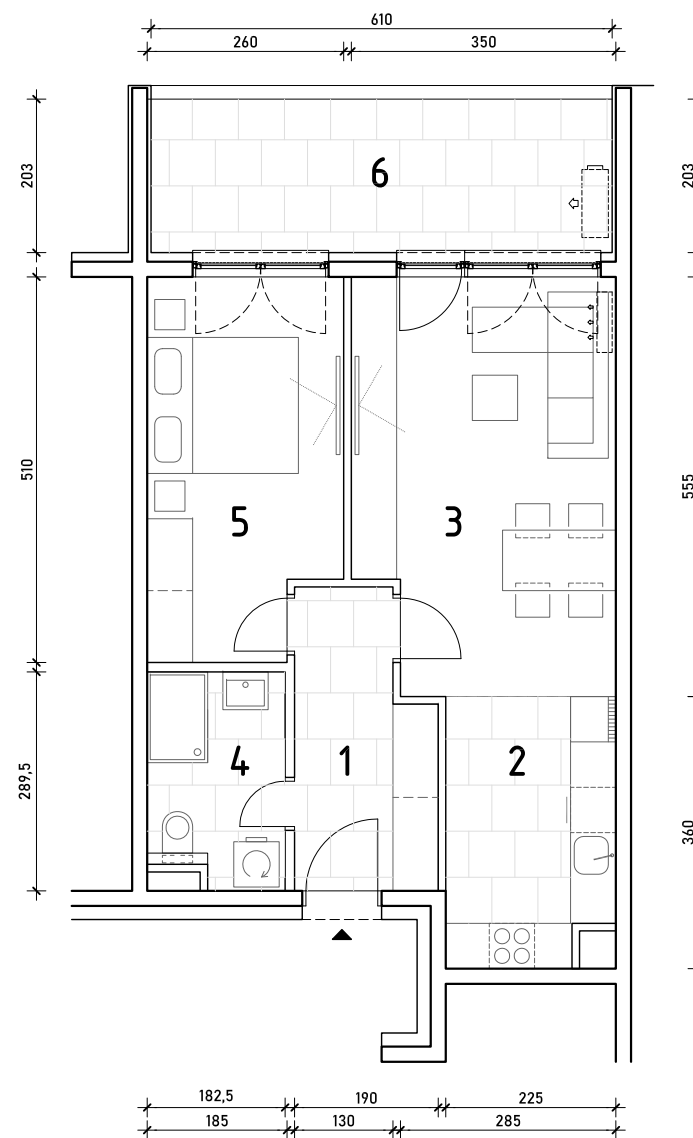

STAMBENA ZGRADA C1

LOKACIJA: ULICA MARIJANA ČAVIĆA / BORONGAJSKA CESTA, ZAGREB

STAN C1-A-67

6. KAT - dvosoban

1. hodnik	6,71 m ²
2. kuhinja	7,75 m ²
3. blag.+dn. boravak	18,42 m ²
4. kupaonica	5,00 m ²
5. soba	12,44 m ²
6. loggia 12,39x0,75	9,29 m ²

59,61 m²

POLOŽAJ STANA U ZGRADI
6. KAT

POLOŽAJ STANA NA PROČELJU
sjeverno pročelje