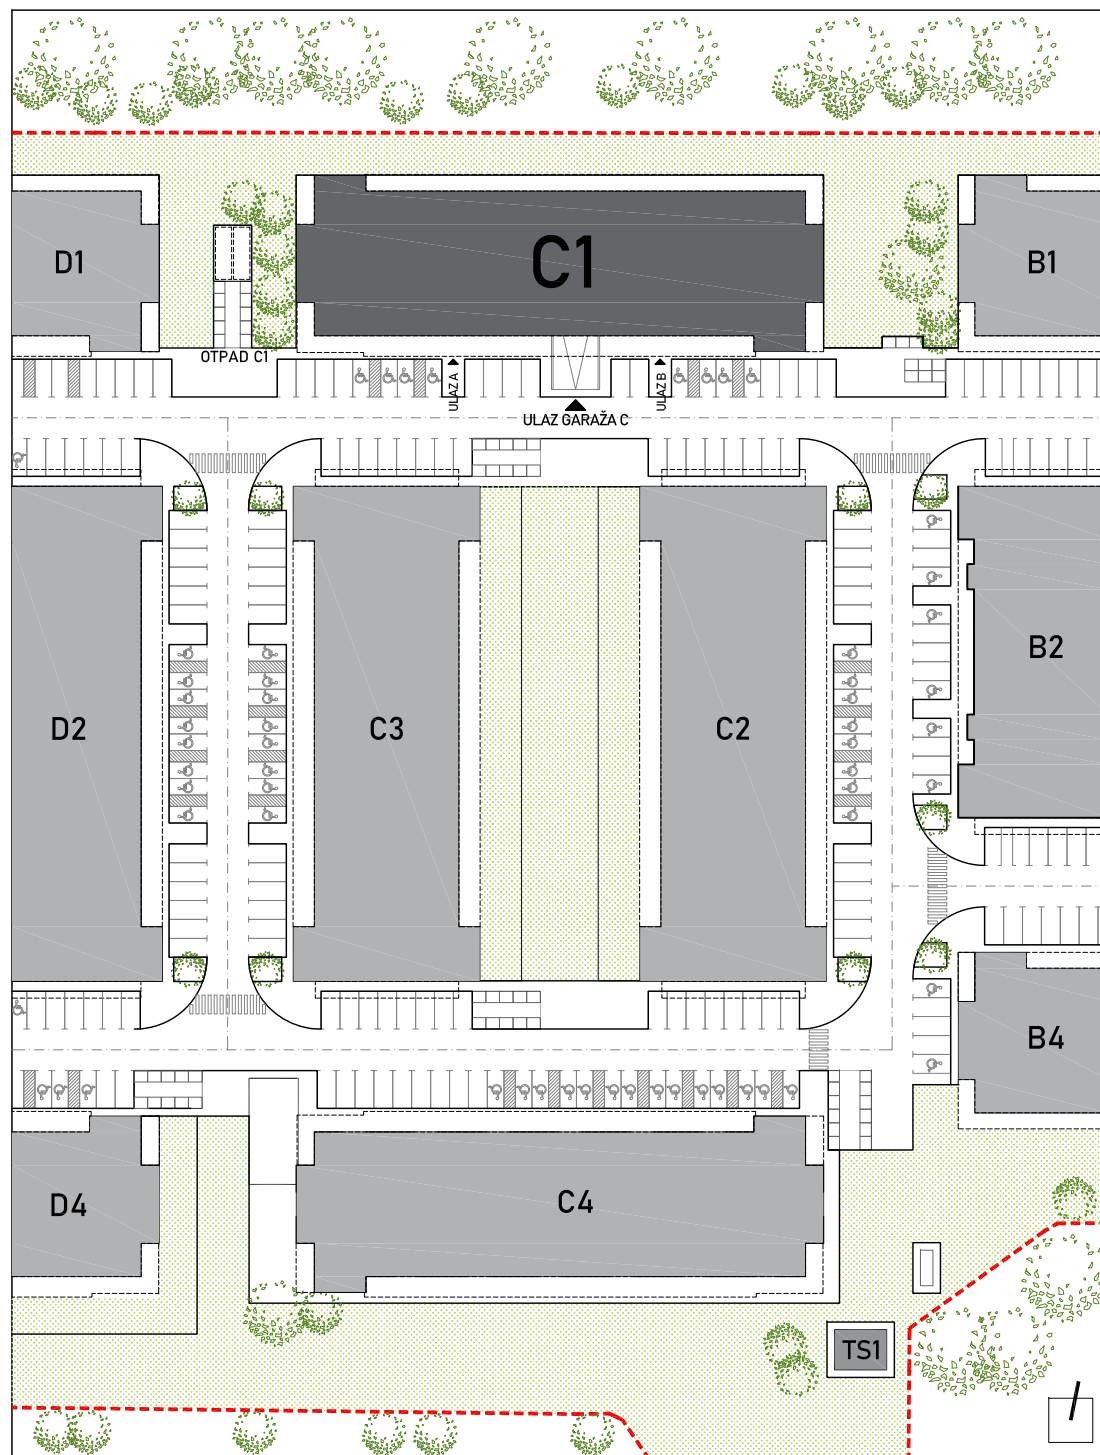

STAMBENA ZGRADA C1

LOKACIJA: ULICA MARIJANA ČAVIĆA / BORONGAJSKA CESTA, ZAGREB

STAN C1-A-66

6. KAT - jednosoban

| | |
|----------------------|----------------------|
| 1. hodnik | 5,29 m ² |
| 2. kuhinja | 6,66 m ² |
| 3. blag.+dn. boravak | 12,21 m ² |
| 4. kupaonica | 4,70 m ² |
| 5. loggia 7,31x0,75 | 5,48 m ² |

34,34 m²

POLOŽAJ STANA U ZGRADI
6. KAT

POLOŽAJ STANA NA PROČELJU
sjeverno pročelje