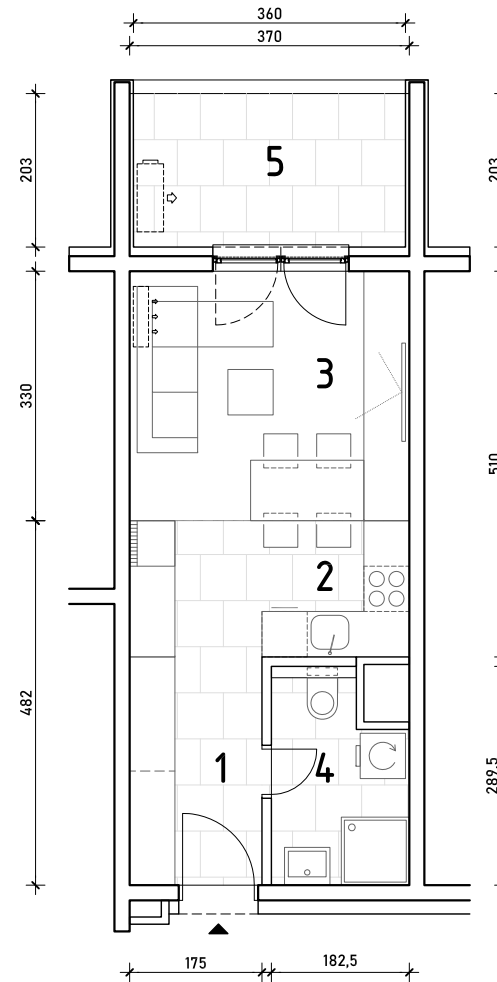

STAMBENA ZGRADA C1

LOKACIJA: ULICA MARIJANA ČAVIĆA / BORONGAJSKA CESTA, ZAGREB

STAN C1-A-66

6. KAT - jednosoban

| | |
|----------------------|----------------------|
| 1. hodnik | 5,29 m ² |
| 2. kuhinja | 6,66 m ² |
| 3. blag.+dn. boravak | 12,21 m ² |
| 4. kupaonica | 4,70 m ² |
| 5. loggia 7,31x0,75 | 5,48 m ² |

34,34 m²

POLOŽAJ STANA U ZGRADI
6. KAT

POLOŽAJ STANA NA PROČELJU
sjeverno pročelje