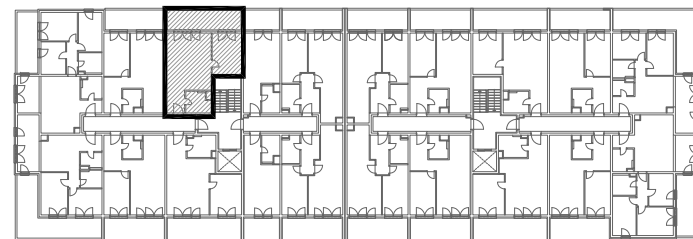

STAMBENA ZGRADA C1

LOKACIJA: ULICA MARIJANA ČAVIĆA / BORONGAJSKA CESTA, ZAGREB

STAN C1-A-65

6. KAT - dvosoban

1. hodnik	4,19 m ²
2. kuhinja	6,78 m ²
3. blag.+dn. boravak	19,41 m ²
4. kupaonica	5,15 m ²
5. soba	12,52 m ²
6. loggia 15,22x0,75	11,42 m ²

59,47 m²

POLOŽAJ STANA U ZGRADI
6. KAT

POLOŽAJ STANA NA PROČELJU
sjeverno pročelje