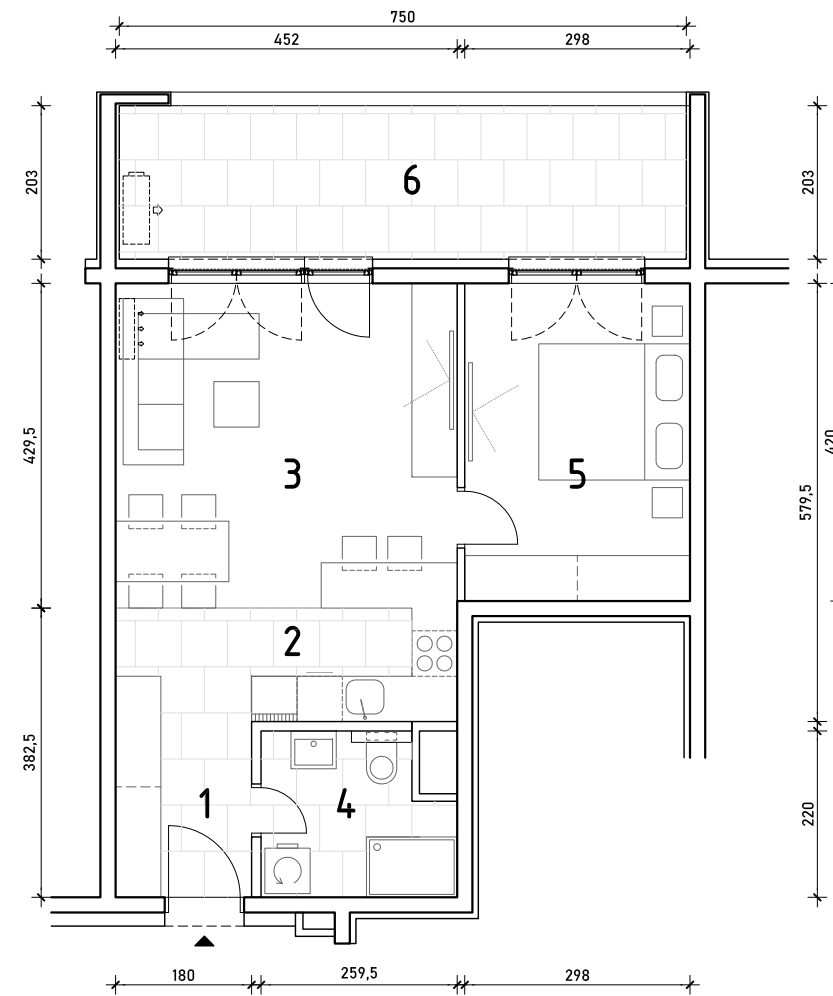

STAMBENA ZGRADA C1

LOKACIJA: ULICA MARIJANA ČAVIĆA / BORONGAJSKA CESTA, ZAGREB

STAN C1-A-65

6. KAT - dvosoban

1. hodnik	4,19 m ²
2. kuhinja	6,78 m ²
3. blag.+dn. boravak	19,41 m ²
4. kupaonica	5,15 m ²
5. soba	12,52 m ²
6. loggia 15,22x0,75	11,42 m ²

59,47 m²

POLOŽAJ STANA U ZGRADI
6. KAT

POLOŽAJ STANA NA PROČELJU
sjeverno pročelje