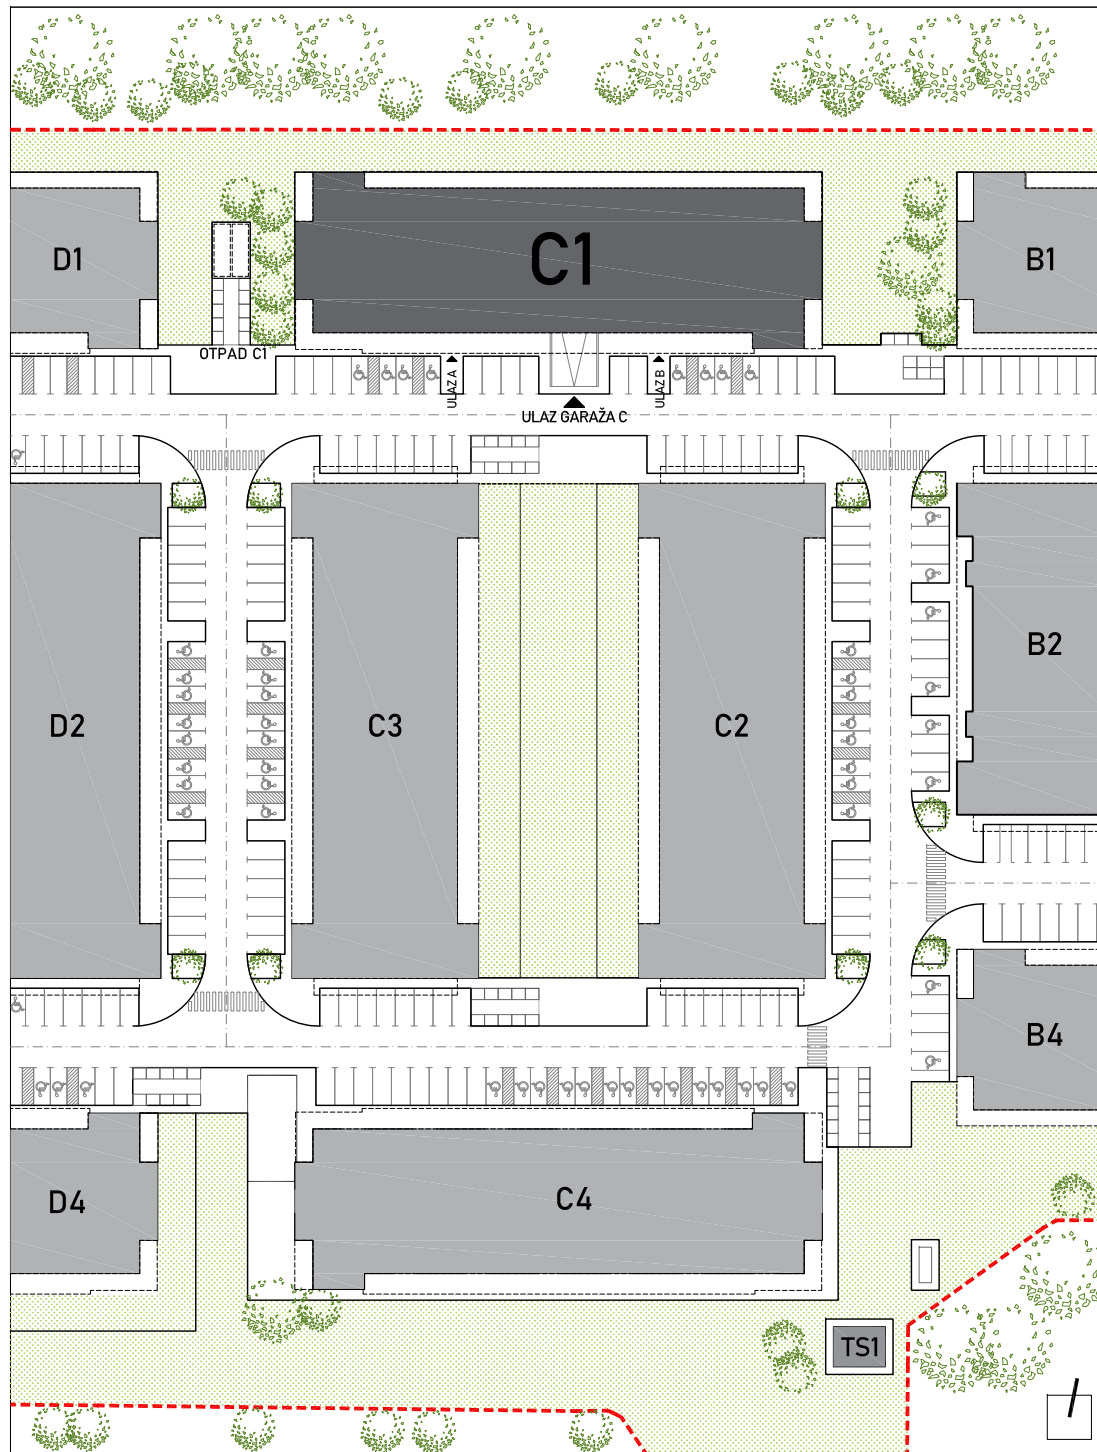

STAMBENA ZGRADA C1

LOKACIJA: ULICA MARIJANA ČAVIĆA / BORONGAJSKA CESTA, ZAGREB

STAN C1-A-65

6. KAT - dvosoban

1. hodnik	4,19 m ²
2. kuhinja	6,78 m ²
3. blag.+dn. boravak	19,41 m ²
4. kupaonica	5,15 m ²
5. soba	12,52 m ²
6. loggia 15,22x0,75	11,42 m ²

59,47 m²

POLOŽAJ STANA U ZGRADI
6. KAT

POLOŽAJ STANA NA PROČELJU
sjeverno pročelje