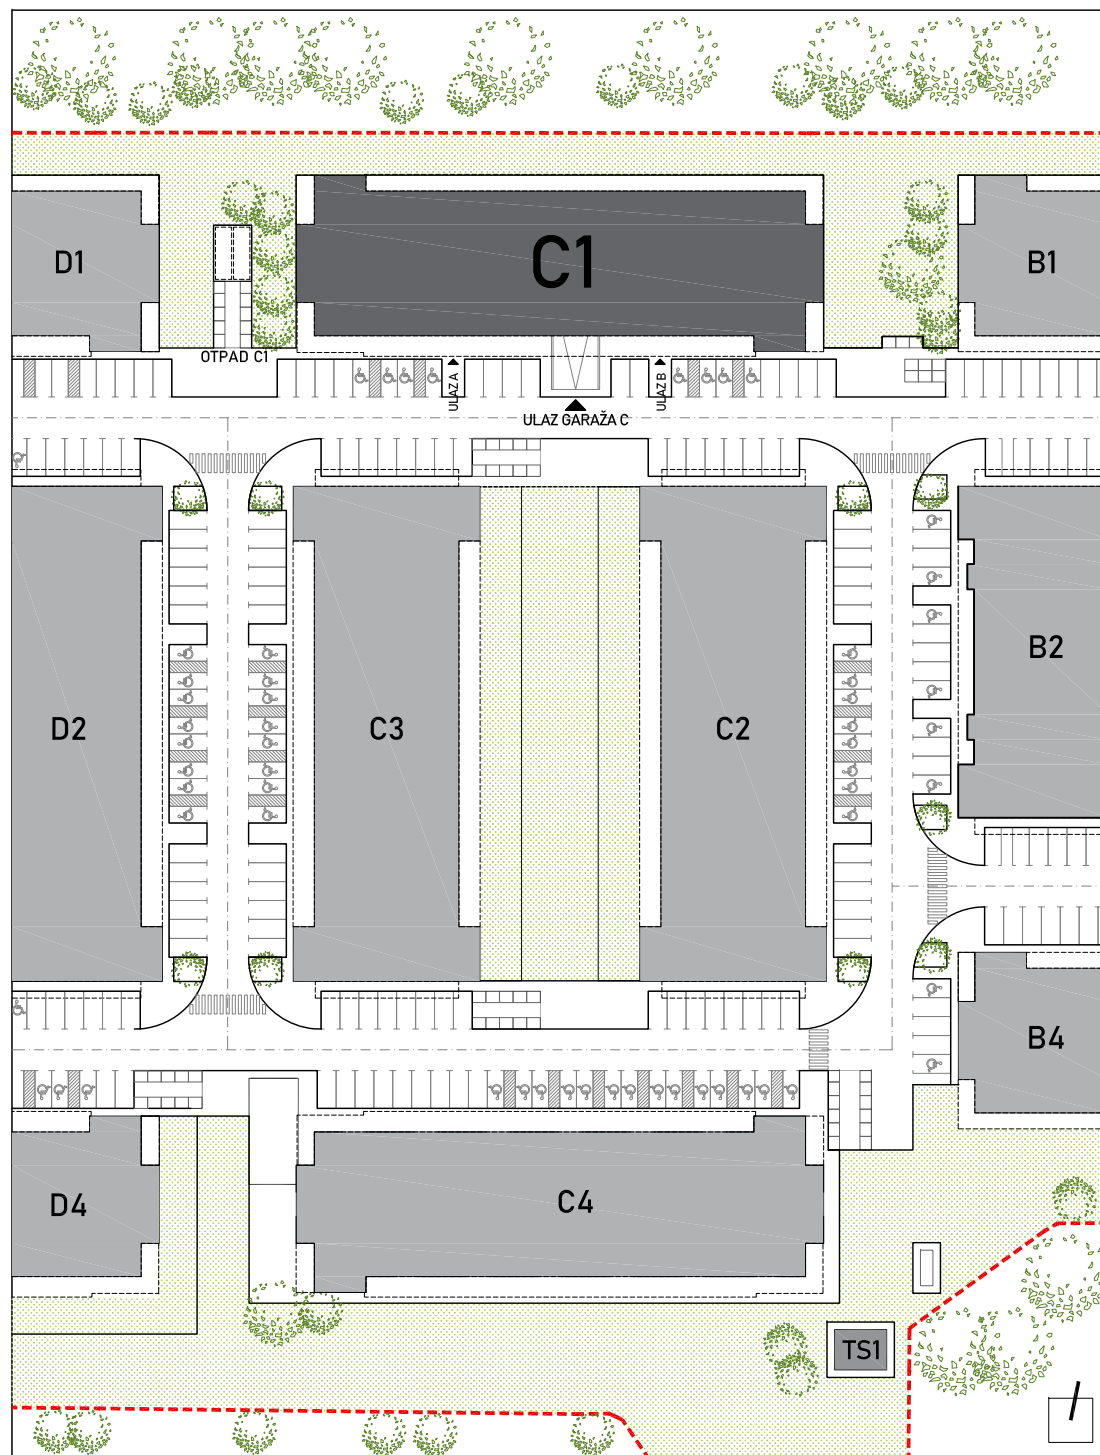

STAMBENA ZGRADA C1

LOKACIJA: ULICA MARIJANA ČAVIĆA / BORONGAJSKA CESTA, ZAGREB

STAN C1-A-64

6. KAT - dvosoban

1. hodnik	7,51 m ²
2. kuhinja	5,54 m ²
3. blag.+dn. boravak	19,60 m ²
4. kupaonica	4,13 m ²
5. soba	11,44 m ²
6. loggia 12,24x0,75	9,18 m ²

57,40 m²

POLOŽAJ STANA U ZGRADI
6. KAT

POLOŽAJ STANA NA PROČELJU
sjeverno pročelje