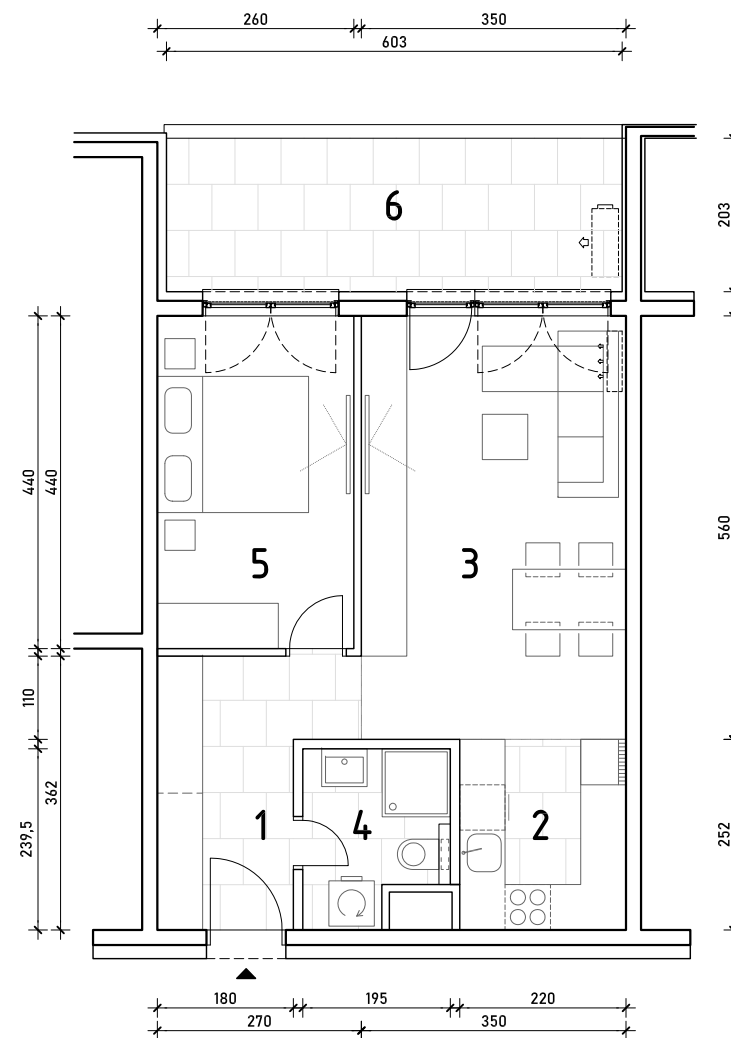

STAMBENA ZGRADA C1

LOKACIJA: ULICA MARIJANA ČAVIĆA / BORONGAJSKA CESTA, ZAGREB

STAN C1-A-64

6. KAT - dvosoban

1. hodnik	7,51 m ²
2. kuhinja	5,54 m ²
3. blag.+dn. boravak	19,60 m ²
4. kupaonica	4,13 m ²
5. soba	11,44 m ²
6. loggia 12,24x0,75	9,18 m ²

57,40 m²

POLOŽAJ STANA U ZGRADI
6. KAT

POLOŽAJ STANA NA PROČELJU
sjeverno pročelje