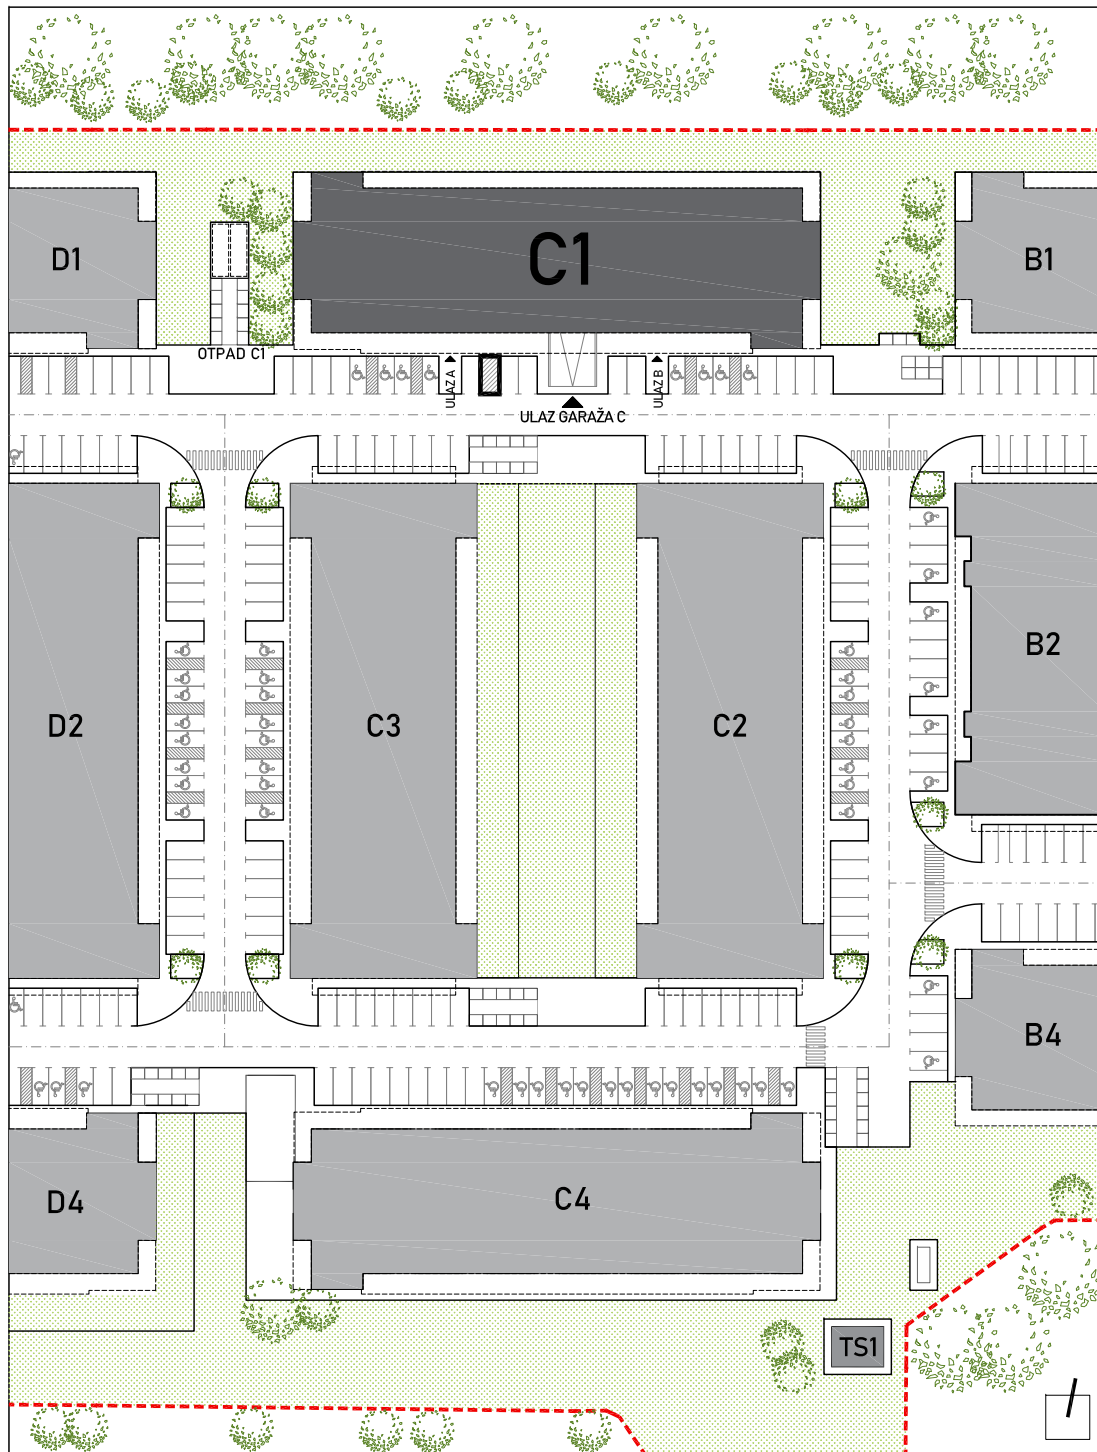

STAMBENA ZGRADA C1

LOKACIJA: ULICA MARIJANA ČAVIĆA / BORONGAJSKA CESTA, ZAGREB

STAN C1-A-62

6. KAT - trosoban

1. hodnik	3,80 m ²
2. kuhinja	5,90 m ²
3. blag.+dn. boravak	23,30 m ²
4. wc	3,30 m ²
5. kupaonica	3,95 m ²
6. soba 1	11,61 m ²
7. soba 2	9,01 m ²
8. natkr.balkon 26,83x0,50	13,42 m ²

74,29 m²

PM C1-10

12,50 m²

POLOŽAJ STANA U ZGRADI
6. KAT

POLOŽAJ STANA NA PROČELJU
zapadno i južno pročelje

VANJSKO PARKIRALIŠNO MJESTO
C1-10