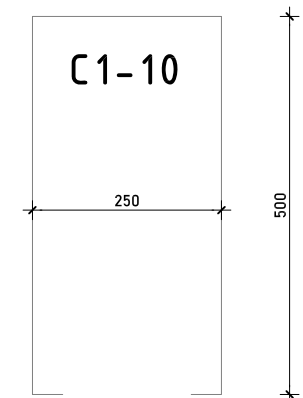

STAMBENA ZGRADA C1

LOKACIJA: ULICA MARIJANA ČAVIĆA / BORONGAJSKA CESTA, ZAGREB

STAN C1-A-62

6. KAT - trosoban

1. hodnik	3,80 m ²
2. kuhinja	5,90 m ²
3. blag.+dn. boravak	23,30 m ²
4. wc	3,30 m ²
5. kupaonica	3,95 m ²
6. soba 1	11,61 m ²
7. soba 2	9,01 m ²
8. natkr.balkon 26,83x0,50	13,42 m ²

74,29 m²

PM C1-10

12,50 m²

POLOŽAJ STANA U ZGRADI
6. KAT

POLOŽAJ STANA NA PROČELJU
zapadno i južno pročelje

VANJSKO PARKIRALIŠNO MJESTO
C1-10