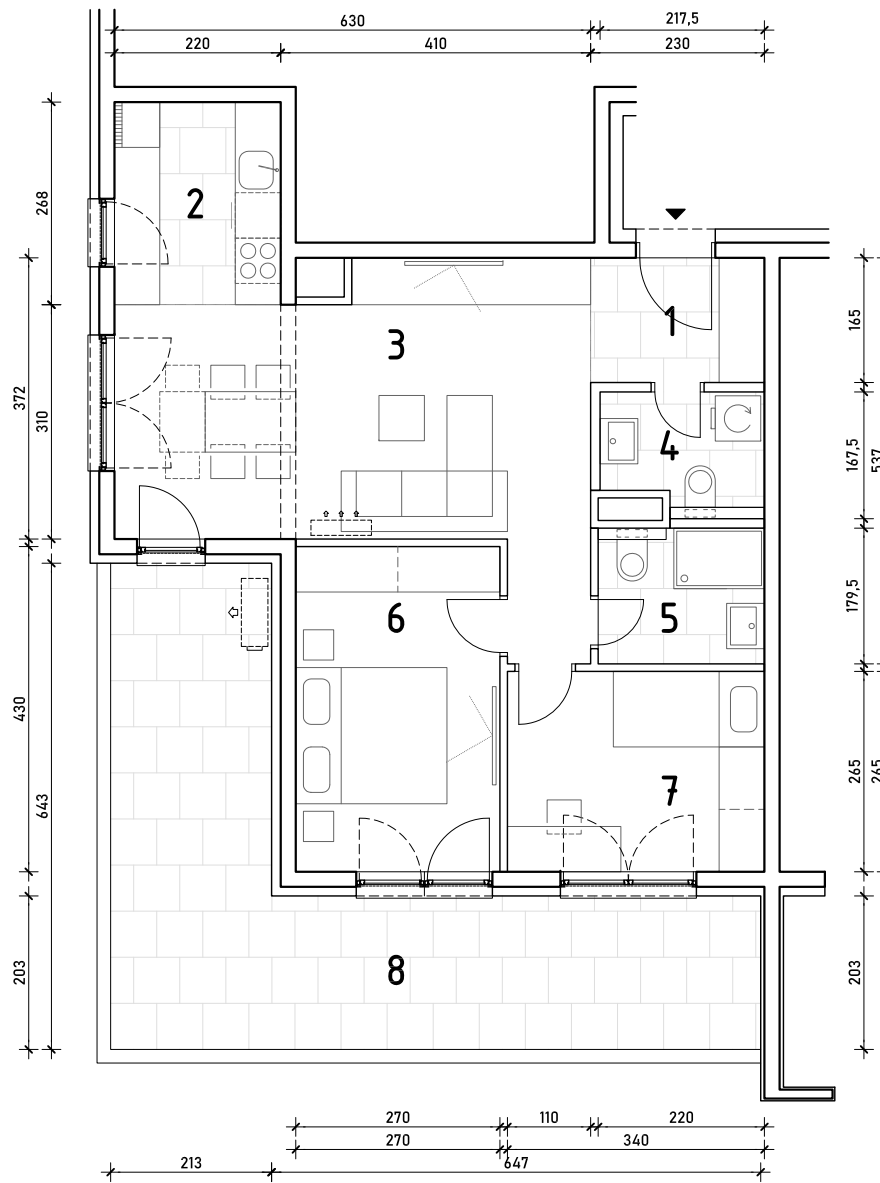

STAMBENA ZGRADA C1

LOKACIJA: ULICA MARIJANA ČAVIĆA / BORONGAJSKA CESTA, ZAGREB

STAN C1-A-62

6. KAT - trosoban

1. hodnik	3,80 m ²
2. kuhinja	5,90 m ²
3. blag.+dn. boravak	23,30 m ²
4. wc	3,30 m ²
5. kupaonica	3,95 m ²
6. soba 1	11,61 m ²
7. soba 2	9,01 m ²
8. natkr.balkon 26,83x0,50	13,42 m ²

74,29 m²

PM C1-10

12,50 m²

POLOŽAJ STANA U ZGRADI
6. KAT

POLOŽAJ STANA NA PROČELJU
zapadno i južno pročelje

VANJSKO PARKIRALIŠNO MJESTO
C1-10