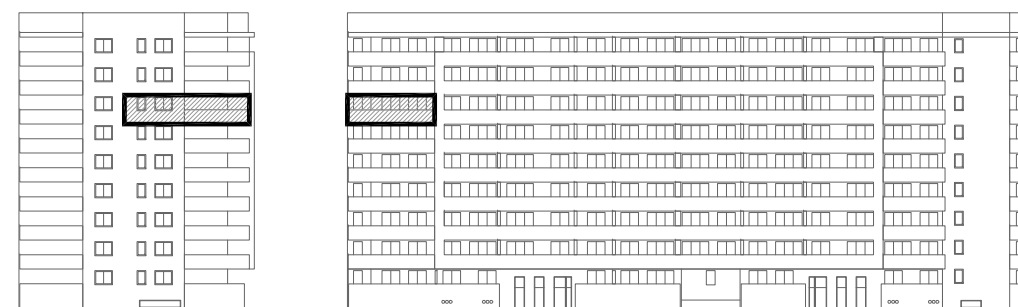

STAMBENA ZGRADA C1

LOKACIJA: ULICA MARIJANA ČAVIĆA / BORONGAJSKA CESTA, ZAGREB

STAN C1-A-62

6. KAT - trosoban

1. hodnik	3,80 m ²
2. kuhinja	5,90 m ²
3. blag.+dn. boravak	23,30 m ²
4. wc	3,30 m ²
5. kupaonica	3,95 m ²
6. soba 1	11,61 m ²
7. soba 2	9,01 m ²
8. natkr.balkon 26,83x0,50	13,42 m ²

74,29 m²

PM C1-10

12,50 m²

POLOŽAJ STANA U ZGRADI
6. KAT

POLOŽAJ STANA NA PROČELJU
zapadno i južno pročelje

VANJSKO PARKIRALIŠNO MJESTO
C1-10