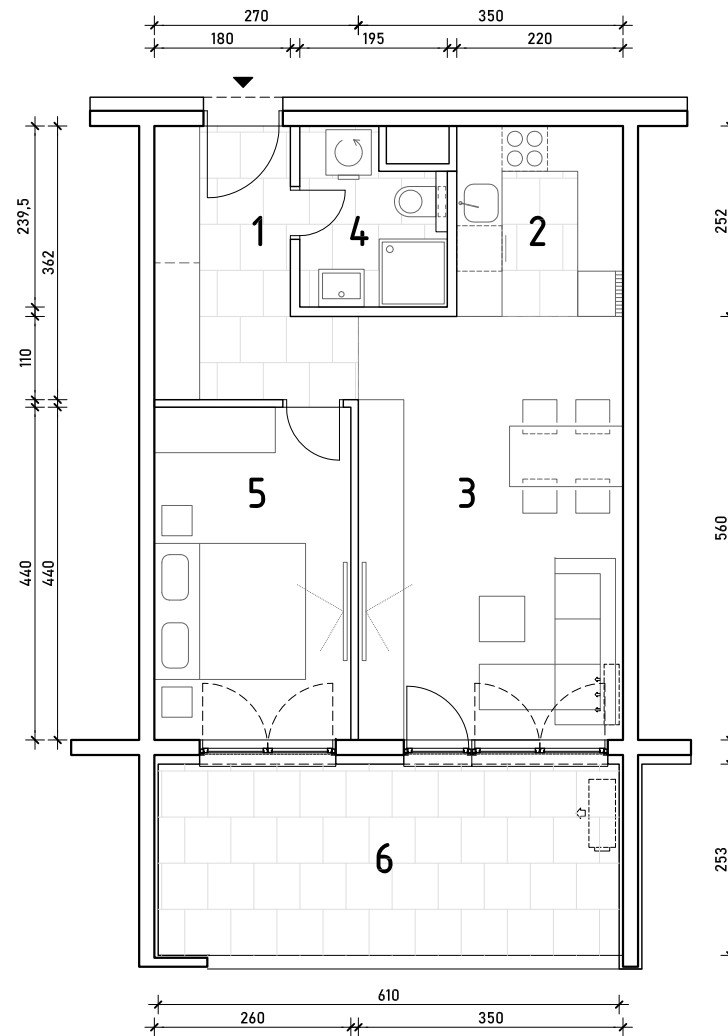

STAMBENA ZGRADA C1

LOKACIJA: ULICA MARIJANA ČAVIĆA / BORONGAJSKA CESTA, ZAGREB

STAN C1-A-61

6. KAT - dvosoban

1. hodnik	7,51 m ²
2. kuhinja	5,54 m ²
3. blag.+dn. boravak	19,60 m ²
4. kupaonica	4,13 m ²
5. soba	11,44 m ²
6. loggia 15,43x0,75	11,57 m ²

59,79 m²

POLOŽAJ STANA U ZGRADI
6. KAT

POLOŽAJ STANA NA PROČELJU
južno pročelje