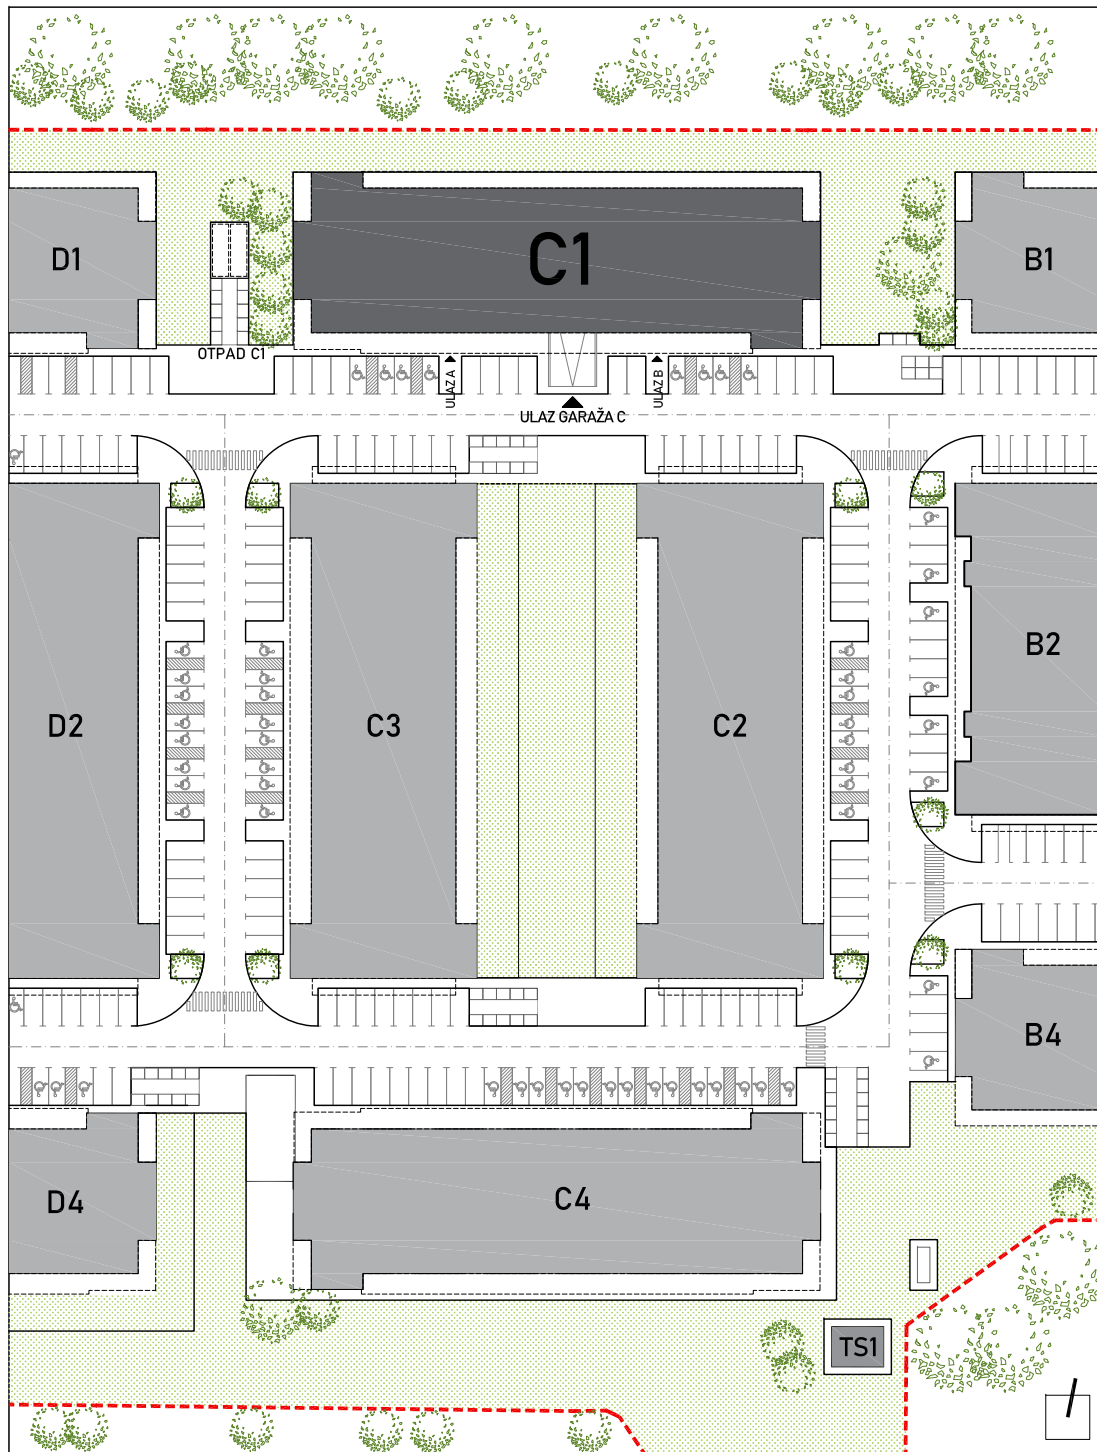

STAMBENA ZGRADA C1

LOKACIJA: ULICA MARIJANA ČAVIĆA / BORONGAJSKA CESTA, ZAGREB

STAN C1-A-61

6. KAT - dvosoban

1. hodnik	7,51 m ²
2. kuhinja	5,54 m ²
3. blag.+dn. boravak	19,60 m ²
4. kupaonica	4,13 m ²
5. soba	11,44 m ²
6. loggia 15,43x0,75	11,57 m ²

59,79 m²

POLOŽAJ STANA U ZGRADI
6. KAT

POLOŽAJ STANA NA PROČELJU
južno pročelje