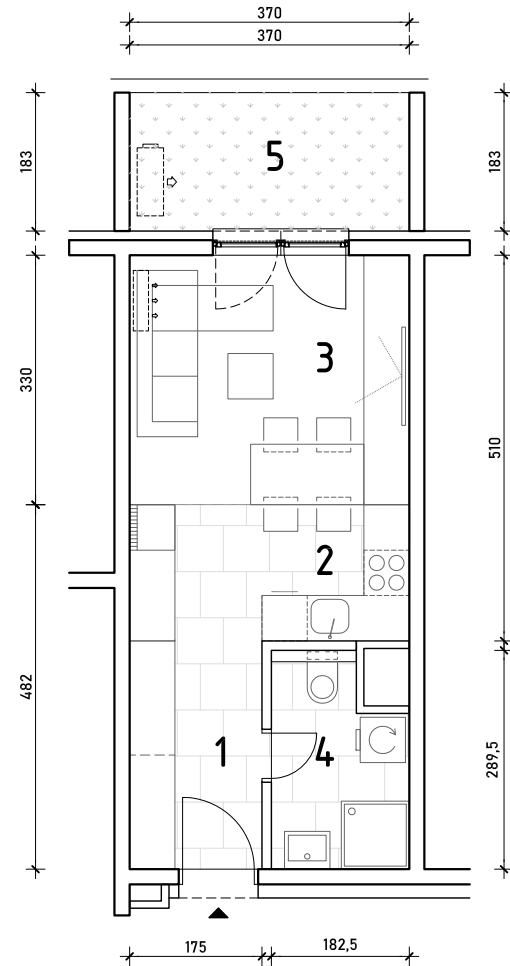

STAMBENA ZGRADA C1

LOKACIJA: ULICA MARIJANA ČAVIĆA / BORONGAJSKA CESTA, ZAGREB

STAN C1-A-06

PRIZEMLJE - jednosoban

- 1. hodnik 5,29 m²
- 2. kuhinja 6,66 m²
- 3. blag.+dn. boravak 12,21 m²
- 4. kupaonica 4,70 m²

28,86 m²

5. VRT 6,77 m²

POLOŽAJ STANA U ZGRADI PRIZEMLJE

POLOŽAJ STANA NA PROČELJU sjeverno pročelje