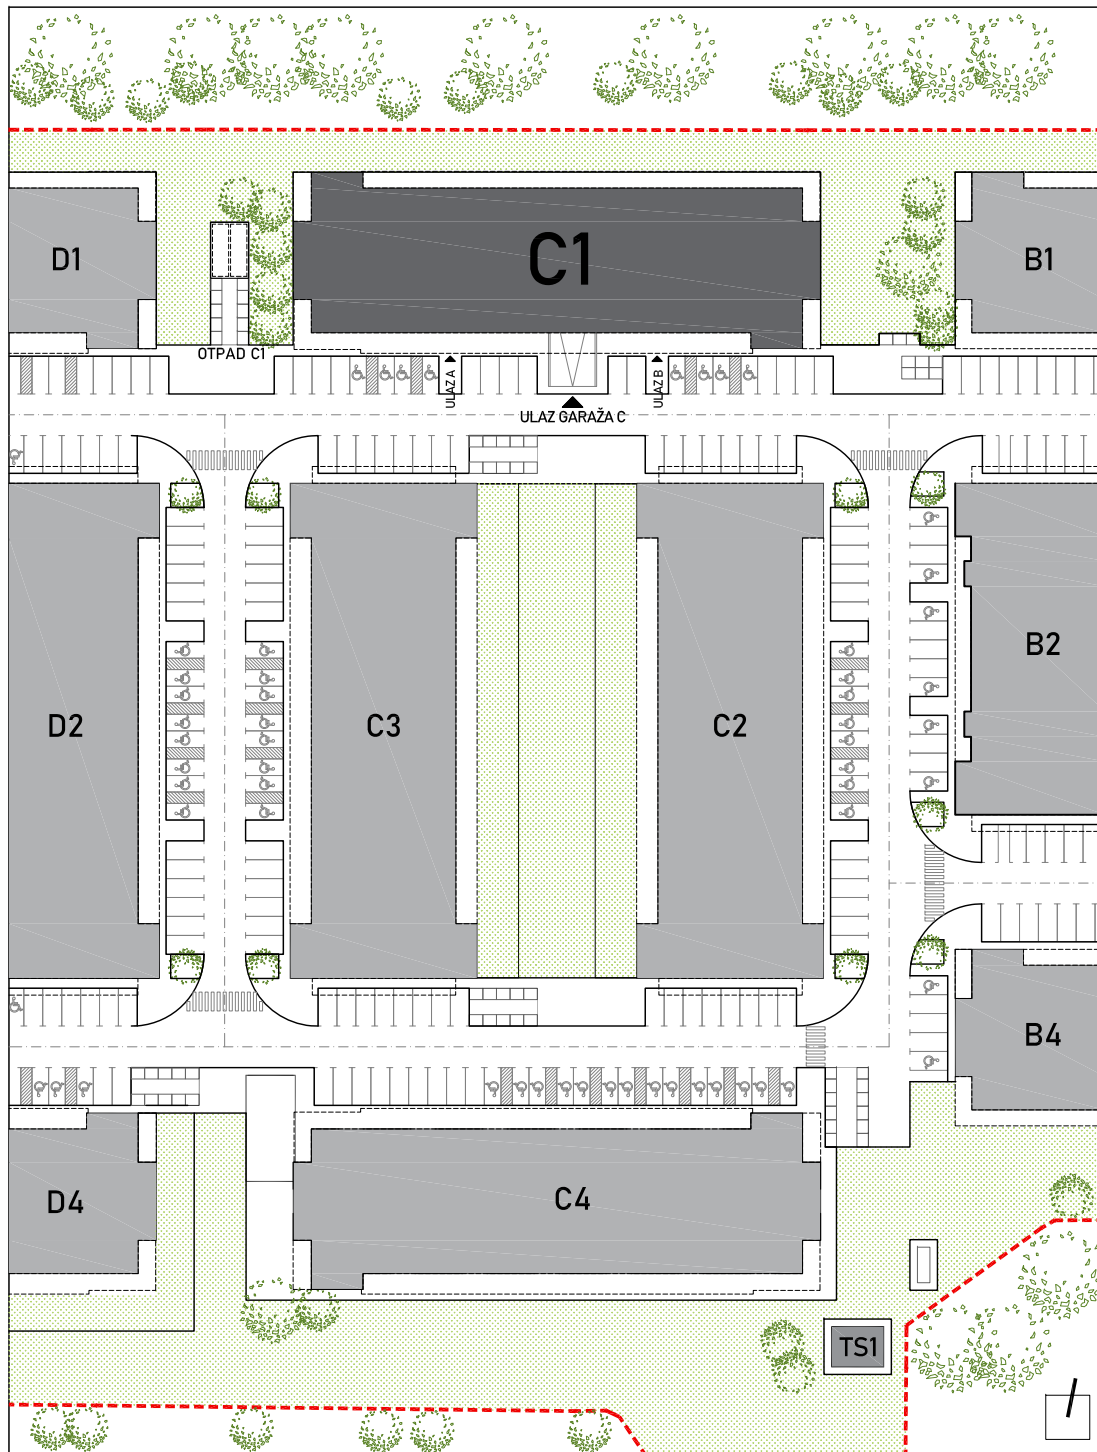

STAMBENA ZGRADA C1

LOKACIJA: ULICA MARIJANA ČAVIĆA / BORONGAJSKA CESTA, ZAGREB

STAN C1-A-06

PRIZEMLJE - jednosoban

- 1. hodnik 5,29 m²
- 2. kuhinja 6,66 m²
- 3. blag.+dn. boravak 12,21 m²
- 4. kupaonica 4,70 m²

28,86 m²

5. VRT 6,77 m²

POLOŽAJ STANA U ZGRADI PRIZEMLJE

POLOŽAJ STANA NA PROČELJU sjeverno pročelje