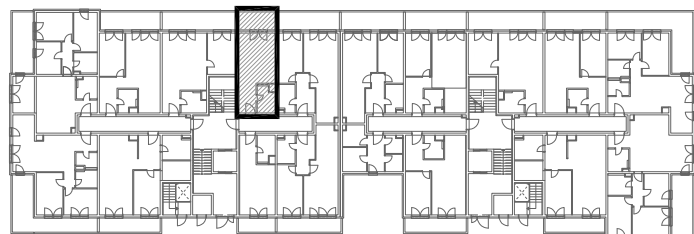

STAMBENA ZGRADA C1

LOKACIJA: ULICA MARIJANA ČAVIĆA / BORONGAJSKA CESTA, ZAGREB

STAN C1-A-06

PRIZEMLJE - jednosoban

- 1. hodnik 5,29 m²
- 2. kuhinja 6,66 m²
- 3. blag.+dn. boravak 12,21 m²
- 4. kupaonica 4,70 m²

28,86 m²

5. VRT 6,77 m²

POLOŽAJ STANA U ZGRADI PRIZEMLJE

POLOŽAJ STANA NA PROČELJU sjeverno pročelje