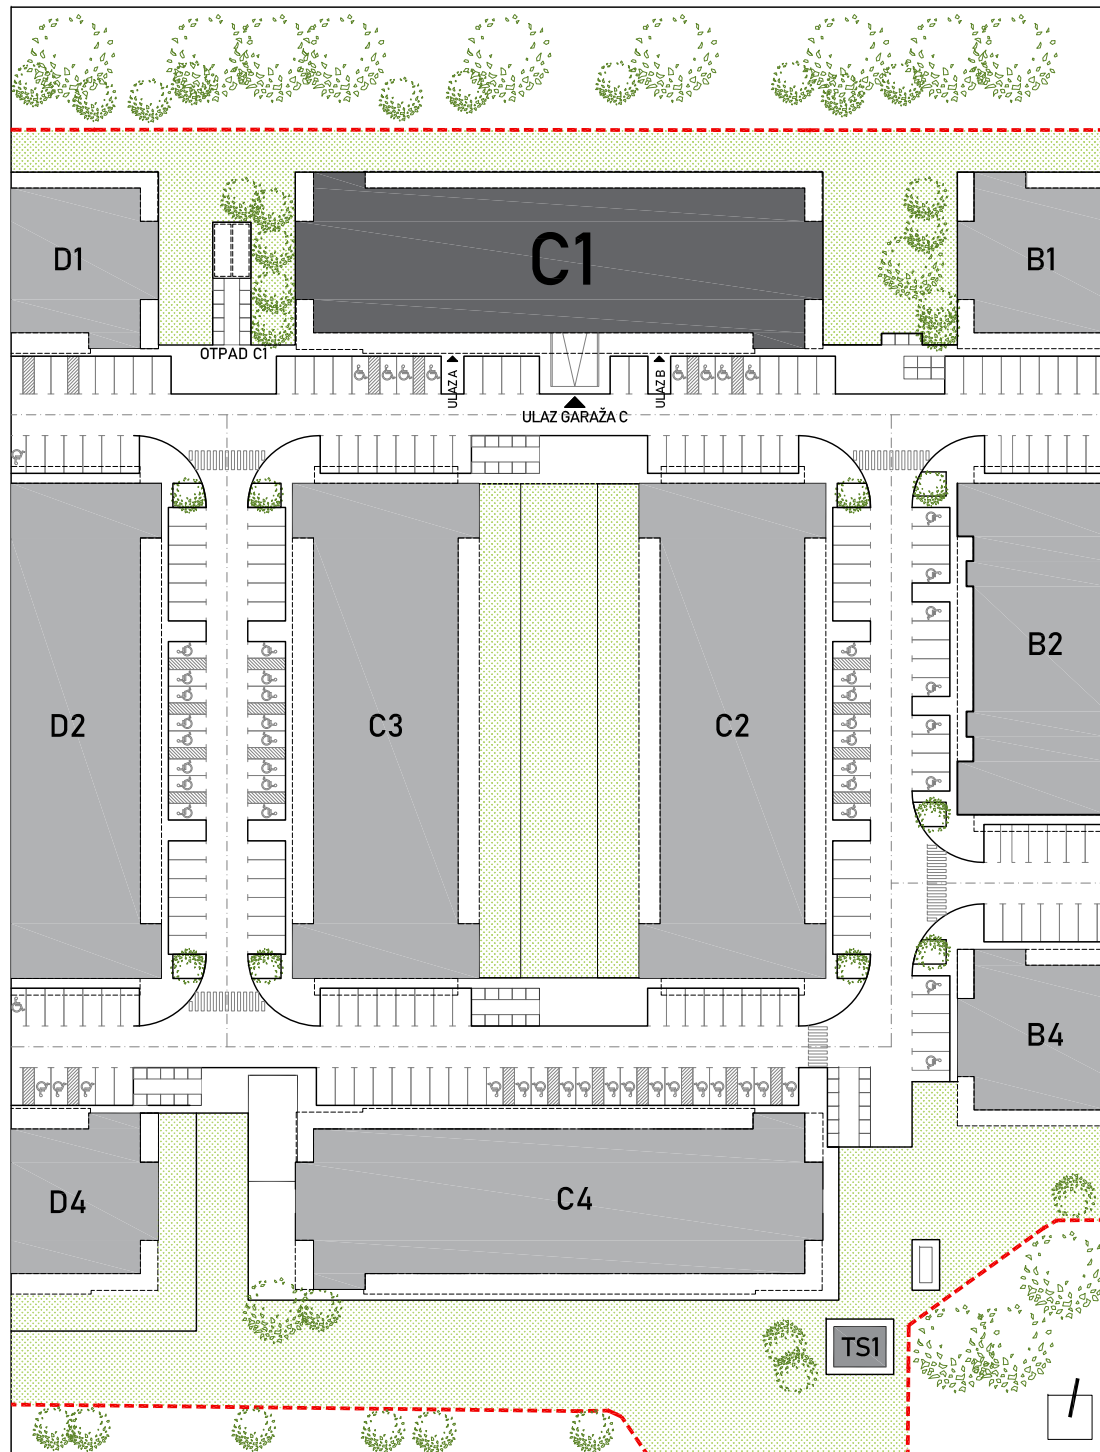

# STAMBENA ZGRADA C1

LOKACIJA: ULICA MARIJANA ČAVIĆA / BORONGAJSKA CESTA, ZAGREB

# STAN C1-A-56

5. KAT - jednosoban

1. hodnik	5,29 m <sup>2</sup>
2. kuhinja	6,66 m <sup>2</sup>
3. blag.+dn. boravak	12,21 m <sup>2</sup>
4. kupaonica	4,70 m <sup>2</sup>
5. loggia 7,31x0,75	5,48 m <sup>2</sup>

**34,34 m<sup>2</sup>**

POLOŽAJ STANA U ZGRADI  
5. KAT

POLOŽAJ STANA NA PROČELJU  
sjeverno pročelje