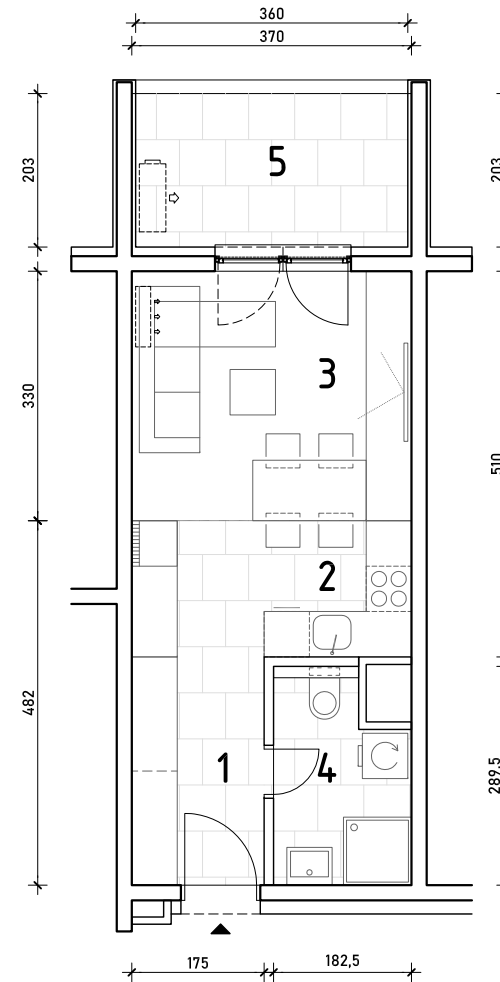

# STAN C1-A-56

5. KAT - jednosoban

1. hodnik	5,29 m <sup>2</sup>
2. kuhinja	6,66 m <sup>2</sup>
3. blag.+dn. boravak	12,21 m <sup>2</sup>
4. kupaonica	4,70 m <sup>2</sup>
5. loggia 7,31x0,75	5,48 m <sup>2</sup>

**34,34 m<sup>2</sup>**

POLOŽAJ STANA U ZGRADI  
5. KAT

POLOŽAJ STANA NA PROČELJU  
sjeverno pročelje