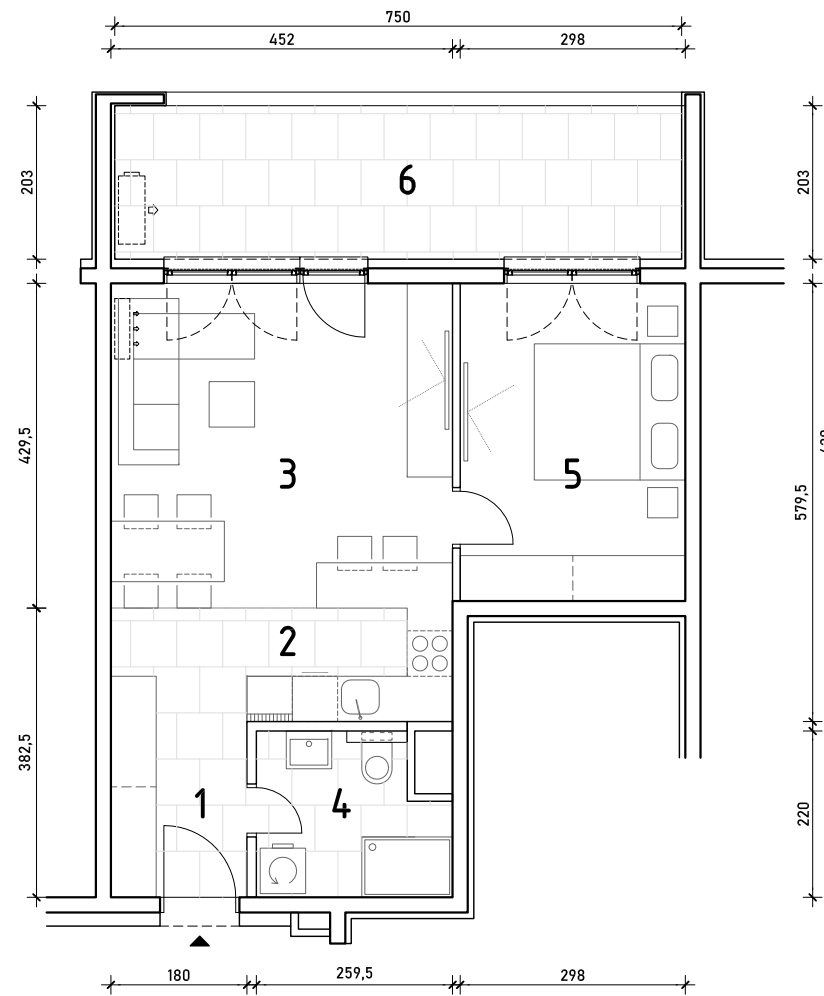

# STAN C1-A-55

5. KAT - dvosoban

1. hodnik	4,19 m <sup>2</sup>
2. kuhinja	6,78 m <sup>2</sup>
3. blag.+dn. boravak	19,41 m <sup>2</sup>
4. kupaonica	5,15 m <sup>2</sup>
5. soba	12,52 m <sup>2</sup>
6. loggia 15,22x0,75	11,42 m <sup>2</sup>

**59,47 m<sup>2</sup>**

POLOŽAJ STANA U ZGRADI  
5. KAT

POLOŽAJ STANA NA PROČELJU  
sjeverno pročelje