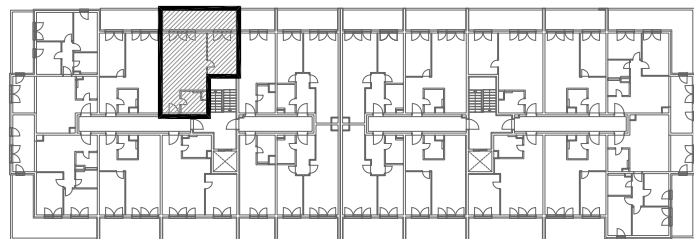

# STAMBENA ZGRADA C1

LOKACIJA: ULICA MARIJANA ČAVIĆA / BORONGAJSKA CESTA, ZAGREB

# STAN C1-A-55

5. KAT - dvosoban

1. hodnik	4,19 m <sup>2</sup>
2. kuhinja	6,78 m <sup>2</sup>
3. blag.+dn. boravak	19,41 m <sup>2</sup>
4. kupaonica	5,15 m <sup>2</sup>
5. soba	12,52 m <sup>2</sup>
6. loggia 15,22x0,75	11,42 m <sup>2</sup>

**59,47 m<sup>2</sup>**

POLOŽAJ STANA U ZGRADI  
5. KAT

POLOŽAJ STANA NA PROČELJU  
sjeverno pročelje