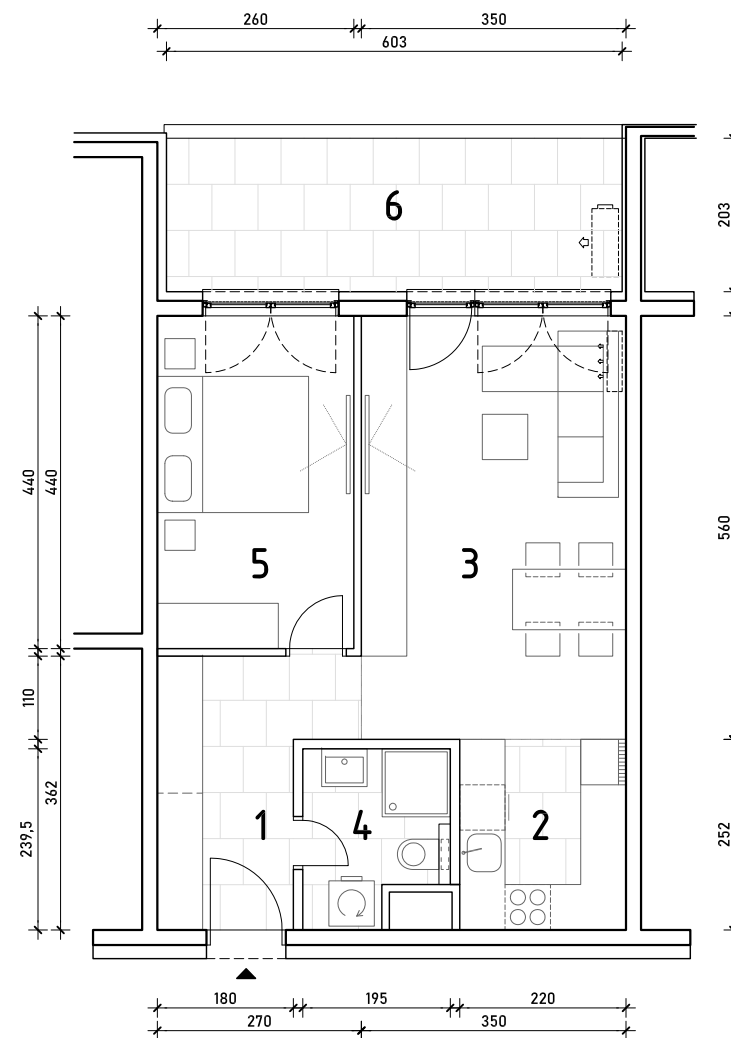

# STAN C1-A-54

5. KAT - dvosoban

1. hodnik	7,51 m <sup>2</sup>
2. kuhinja	5,54 m <sup>2</sup>
3. blag.+dn. boravak	19,60 m <sup>2</sup>
4. kupaonica	4,13 m <sup>2</sup>
5. soba	11,44 m <sup>2</sup>
6. loggia 12,24x0,75	9,18 m <sup>2</sup>

**57,40 m<sup>2</sup>**

POLOŽAJ STANA U ZGRADI  
5. KAT

POLOŽAJ STANA NA PROČELJU  
sjeverno pročelje