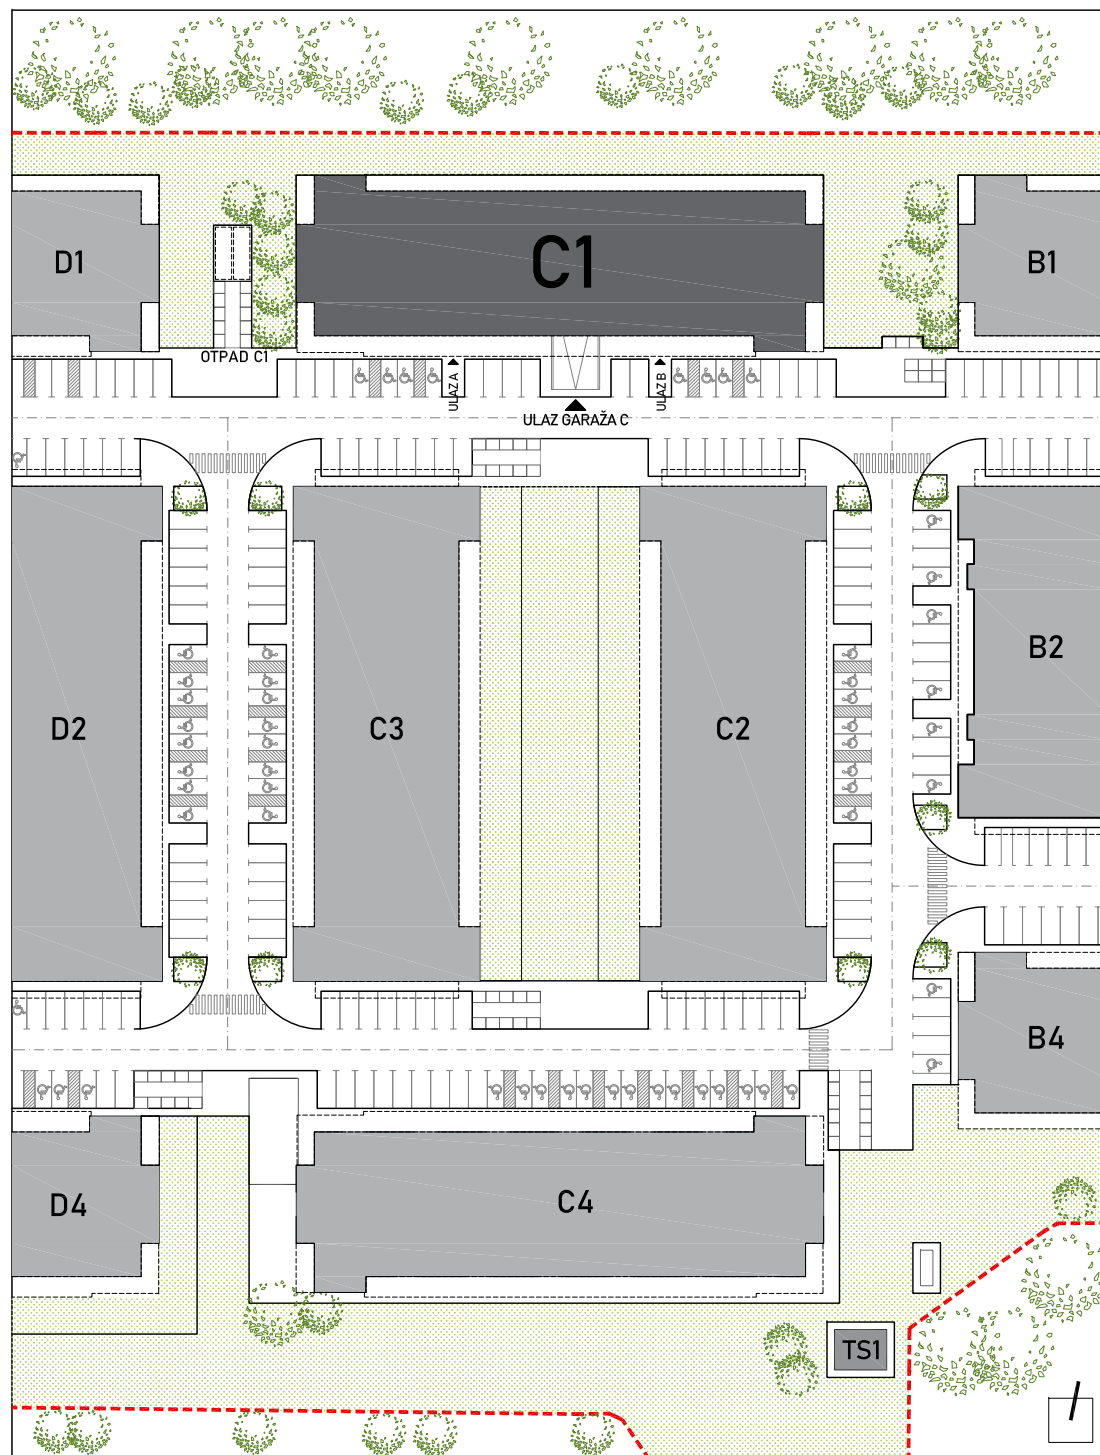

# STAMBENA ZGRADA C1

LOKACIJA: ULICA MARIJANA ČAVIĆA / BORONGAJSKA CESTA, ZAGREB

# STAN C1-A-54

5. KAT - dvosoban

1. hodnik	7,51 m <sup>2</sup>
2. kuhinja	5,54 m <sup>2</sup>
3. blag.+dn. boravak	19,60 m <sup>2</sup>
4. kupaonica	4,13 m <sup>2</sup>
5. soba	11,44 m <sup>2</sup>
6. loggia 12,24x0,75	9,18 m <sup>2</sup>

**57,40 m<sup>2</sup>**

POLOŽAJ STANA U ZGRADI  
5. KAT

POLOŽAJ STANA NA PROČELJU  
sjeverno pročelje