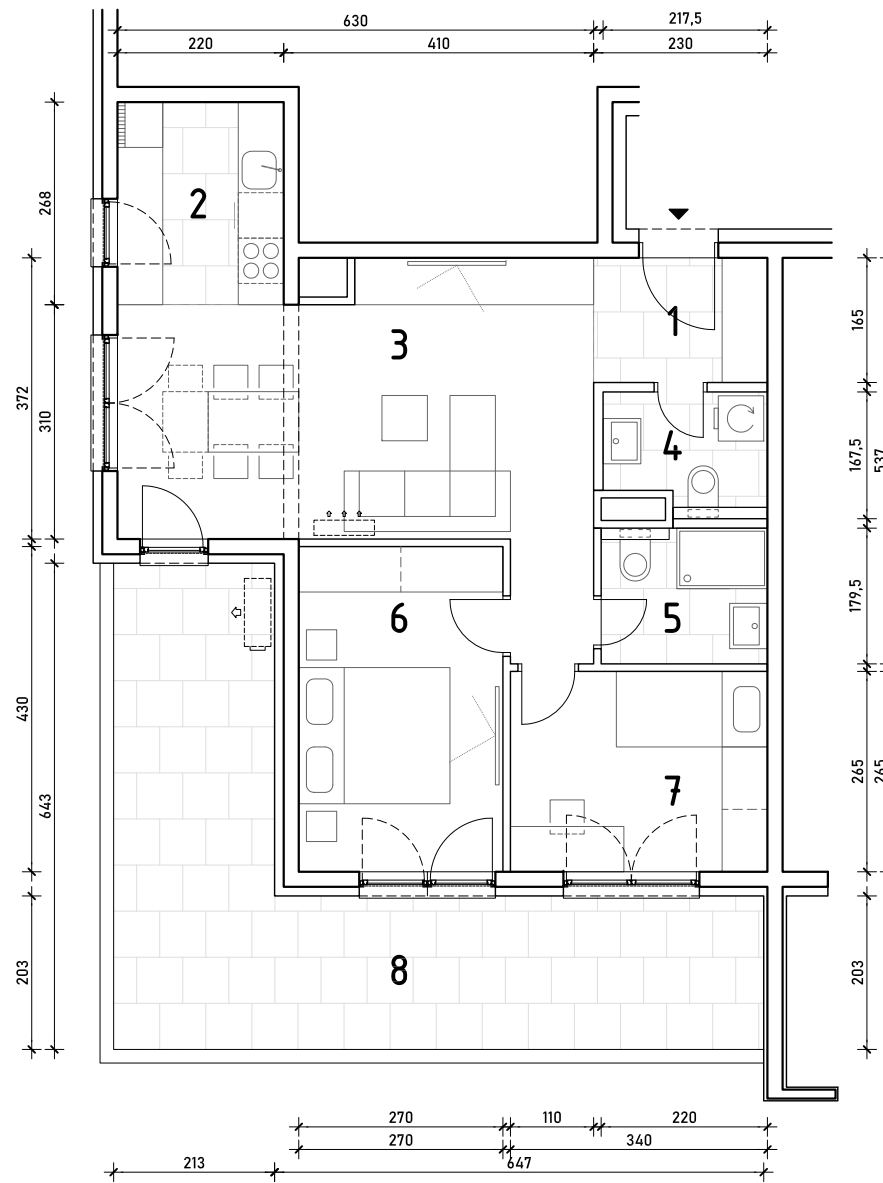

STAMBENA ZGRADA C1

LOKACIJA: ULICA MARIJANA ČAVIĆA / BORONGAJSKA CESTA, ZAGREB

STAN C1-A-52

5. KAT - trosoban

1. hodnik	3,80 m ²
2. kuhinja	5,90 m ²
3. blag.+dn. boravak	23,30 m ²
4. wc	3,30 m ²
5. kupaonica	3,95 m ²
6. soba 1	11,61 m ²
7. soba 2	9,01 m ²
8. natkr.balkon 26,83x0,50	13,42 m ²

74,29 m²

PM C1-09

12,50 m²

POLOŽAJ STANA U ZGRADI
5. KAT

POLOŽAJ STANA NA PROČELJU
zapadno i južno pročelje

VANJSKO PARKIRALIŠNO MJESTO
C1-09