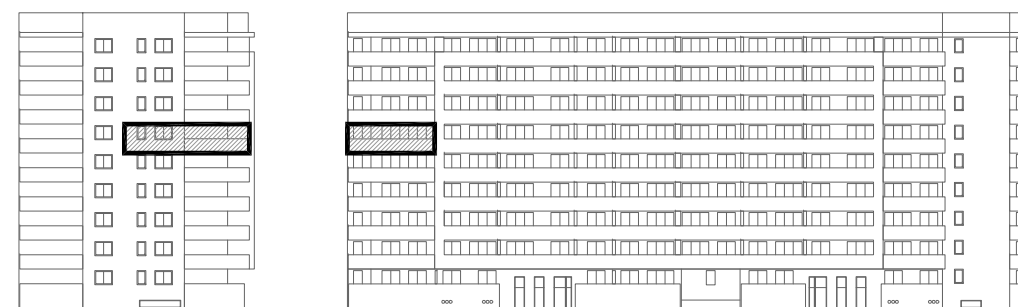

STAMBENA ZGRADA C1

LOKACIJA: ULICA MARIJANA ČAVIĆA / BORONGAJSKA CESTA, ZAGREB

STAN C1-A-52

5. KAT - trosoban

1. hodnik	3,80 m ²
2. kuhinja	5,90 m ²
3. blag.+dn. boravak	23,30 m ²
4. wc	3,30 m ²
5. kupaonica	3,95 m ²
6. soba 1	11,61 m ²
7. soba 2	9,01 m ²
8. natkr.balkon 26,83x0,50	13,42 m ²

74,29 m²

PM C1-09

12,50 m²

POLOŽAJ STANA U ZGRADI
5. KAT

POLOŽAJ STANA NA PROČELJU
zapadno i južno pročelje

VANJSKO PARKIRALIŠNO MJESTO
C1-09