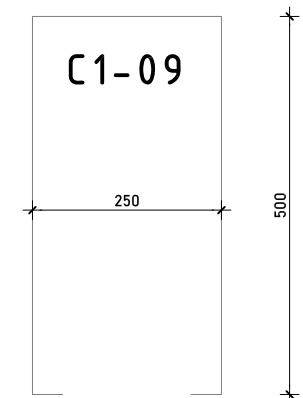

STAMBENA ZGRADA C1

LOKACIJA: ULICA MARIJANA ČAVIĆA / BORONGAJSKA CESTA, ZAGREB

STAN C1-A-52

5. KAT - trosoban

1. hodnik	3,80 m ²
2. kuhinja	5,90 m ²
3. blag.+dn. boravak	23,30 m ²
4. wc	3,30 m ²
5. kupaonica	3,95 m ²
6. soba 1	11,61 m ²
7. soba 2	9,01 m ²
8. natkr.balkon 26,83x0,50	13,42 m ²

74,29 m²

PM C1-09

12,50 m²

POLOŽAJ STANA U ZGRADI
5. KAT

POLOŽAJ STANA NA PROČELJU
zapadno i južno pročelje

VANJSKO PARKIRALIŠNO MJESTO
C1-09