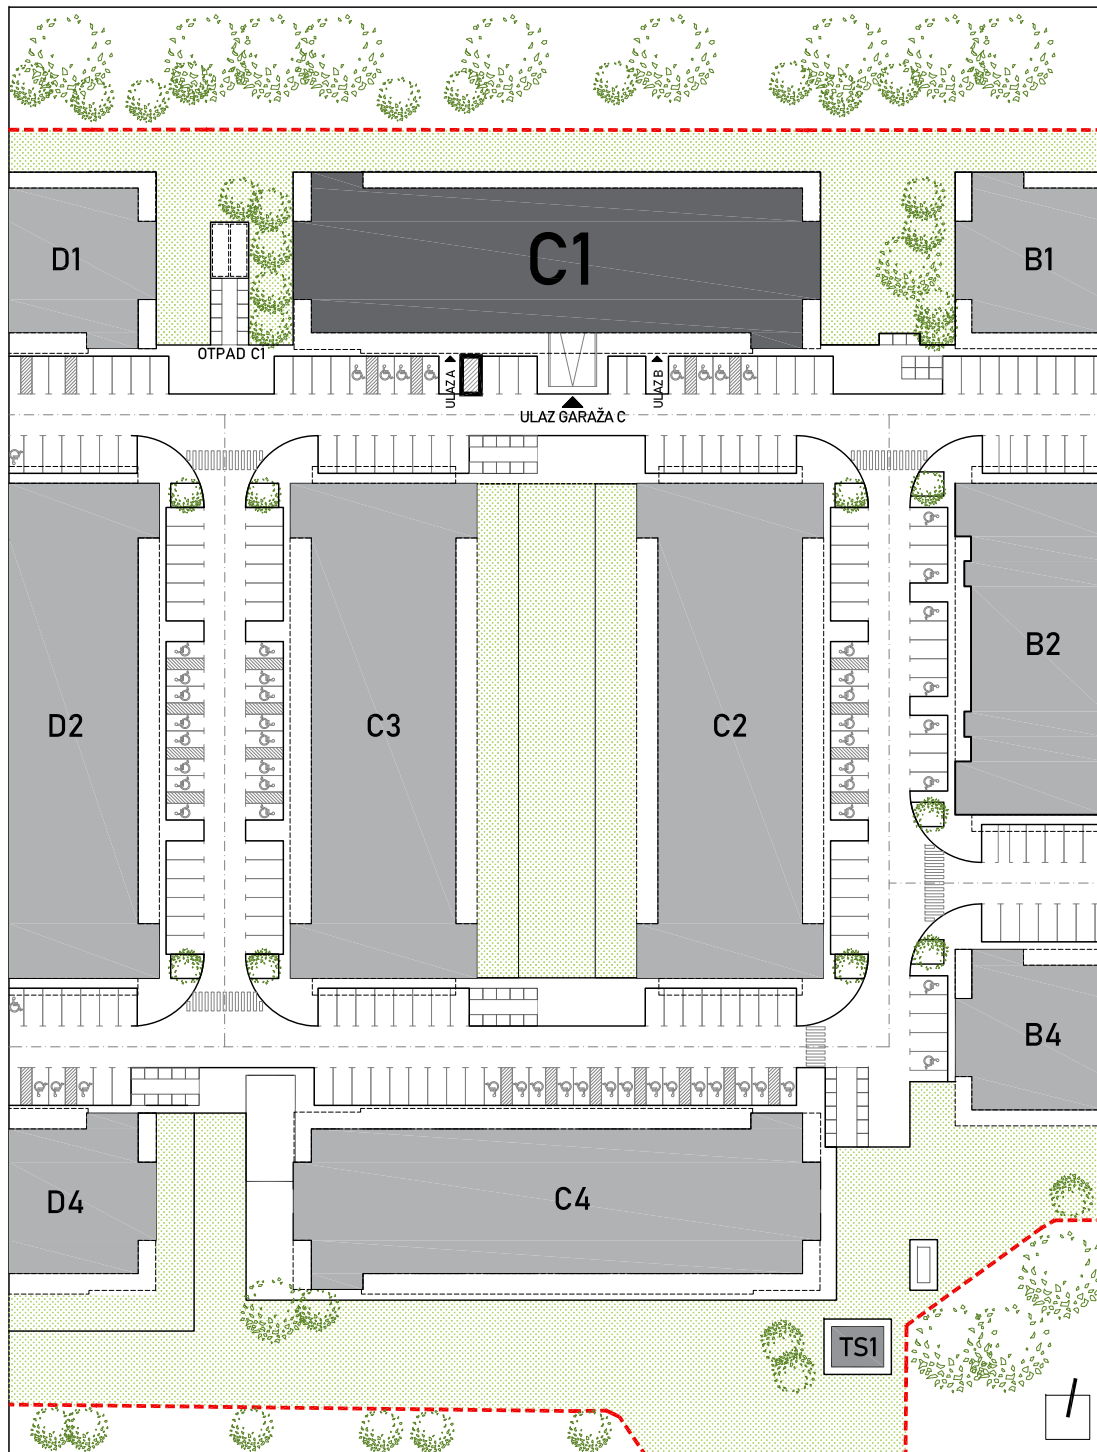

STAMBENA ZGRADA C1

LOKACIJA: ULICA MARIJANA ČAVIĆA / BORONGAJSKA CESTA, ZAGREB

STAN C1-A-52

5. KAT - trosoban

1. hodnik	3,80 m ²
2. kuhinja	5,90 m ²
3. blag.+dn. boravak	23,30 m ²
4. wc	3,30 m ²
5. kupaonica	3,95 m ²
6. soba 1	11,61 m ²
7. soba 2	9,01 m ²
8. natkr.balkon 26,83x0,50	13,42 m ²

74,29 m²

PM C1-09

12,50 m²

POLOŽAJ STANA U ZGRADI
5. KAT

POLOŽAJ STANA NA PROČELJU
zapadno i južno pročelje

VANJSKO PARKIRALIŠNO MJESTO
C1-09