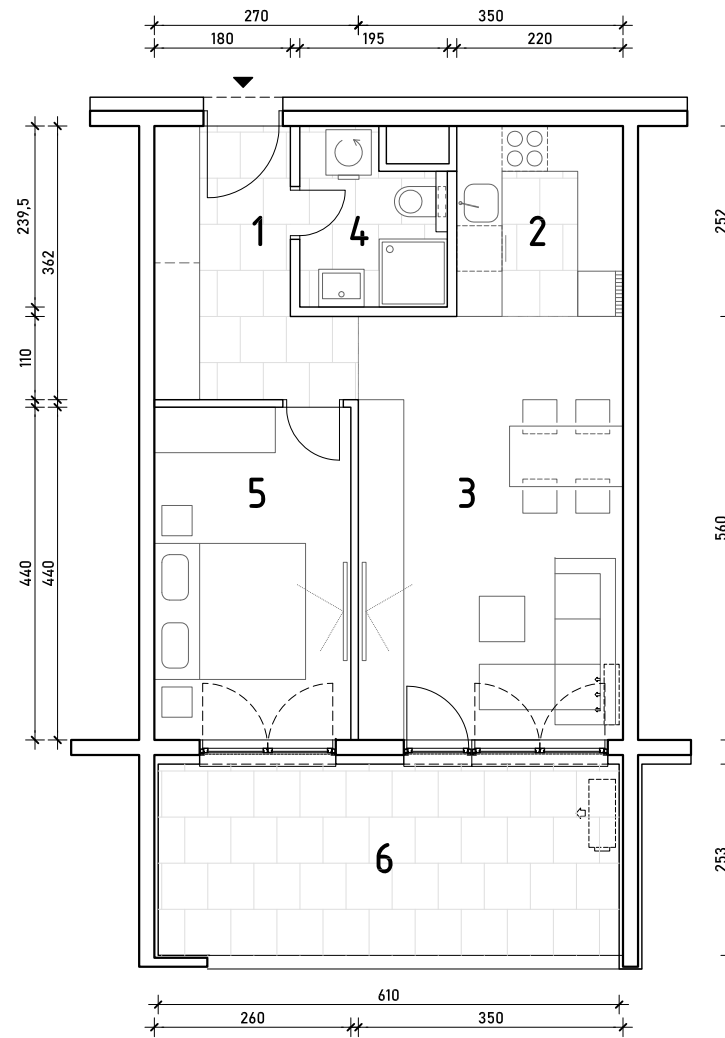

# STAN C1-A-51

5. KAT - dvosoban

1. hodnik	7,51 m <sup>2</sup>
2. kuhinja	5,54 m <sup>2</sup>
3. blag.+dn. boravak	19,60 m <sup>2</sup>
4. kupaonica	4,13 m <sup>2</sup>
5. soba	11,44 m <sup>2</sup>
6. loggia 15,43x0,75	11,57 m <sup>2</sup>

**59,79 m<sup>2</sup>**

POLOŽAJ STANA U ZGRADI  
5. KAT

POLOŽAJ STANA NA PROČELJU  
južno pročelje