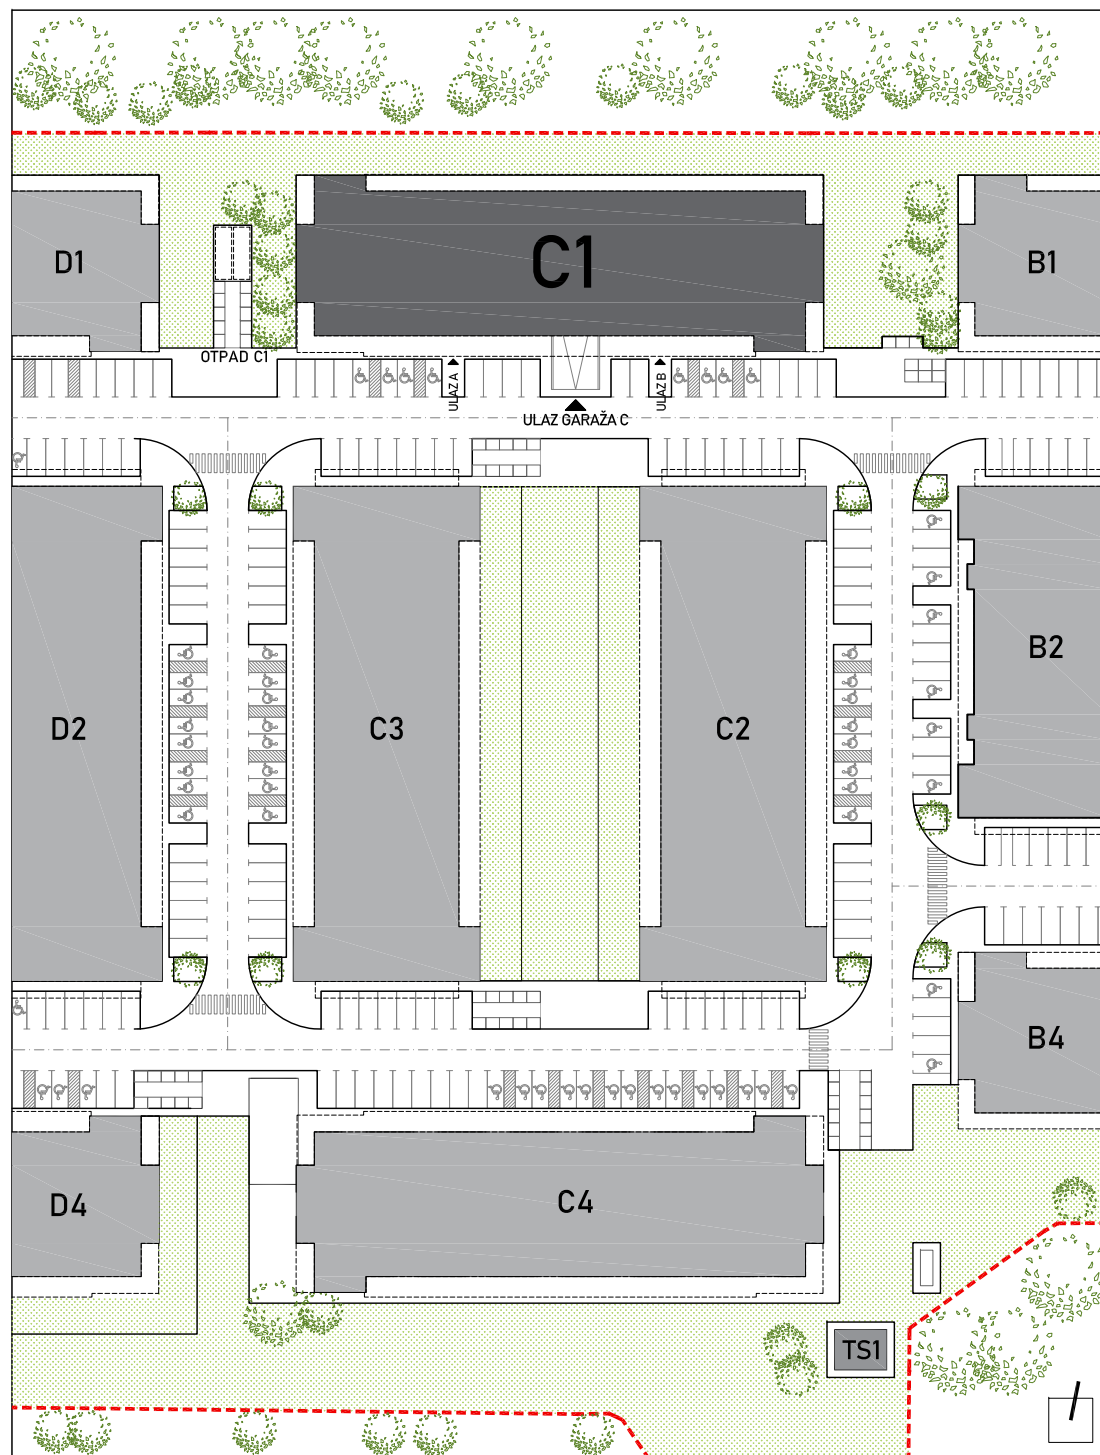

# STAMBENA ZGRADA C1

LOKACIJA: ULICA MARIJANA ČAVIĆA / BORONGAJSKA CESTA, ZAGREB

# STAN C1-A-51

5. KAT - dvosoban

1. hodnik	7,51 m <sup>2</sup>
2. kuhinja	5,54 m <sup>2</sup>
3. blag.+dn. boravak	19,60 m <sup>2</sup>
4. kupaonica	4,13 m <sup>2</sup>
5. soba	11,44 m <sup>2</sup>
6. loggia 15,43x0,75	11,57 m <sup>2</sup>

**59,79 m<sup>2</sup>**

POLOŽAJ STANA U ZGRADI  
5. KAT

POLOŽAJ STANA NA PROČELJU  
južno pročelje