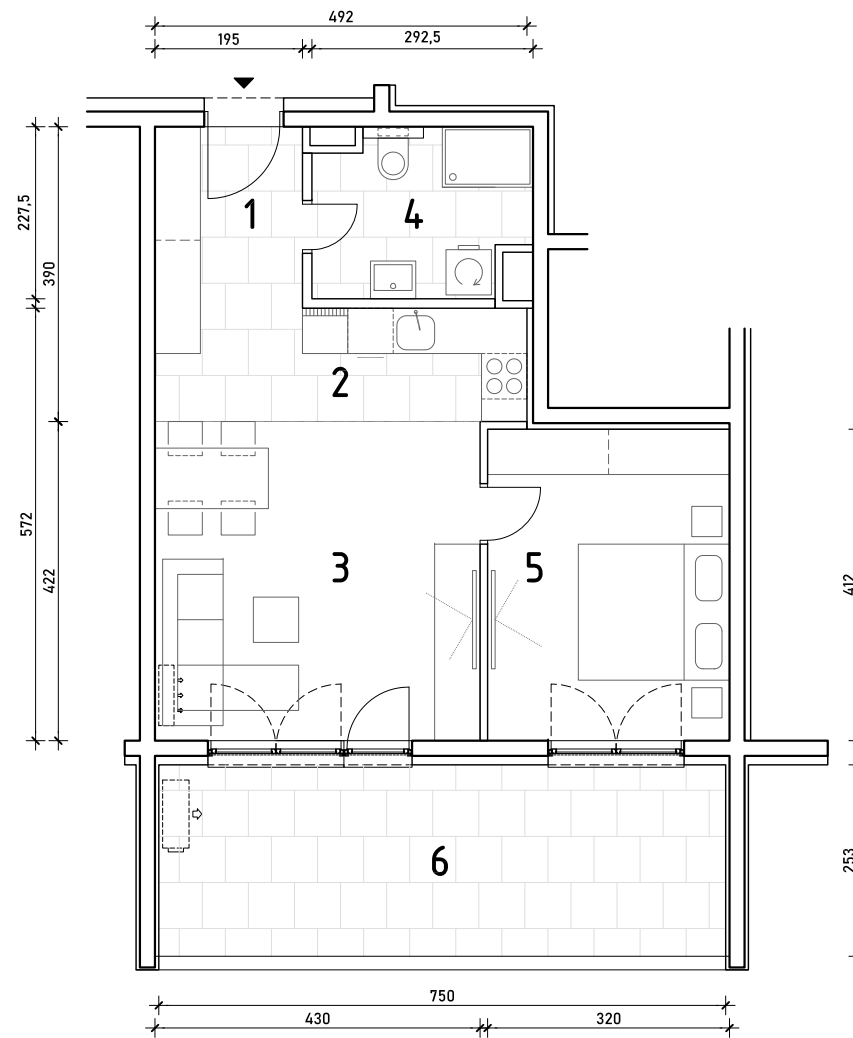

STAMBENA ZGRADA C1

LOKACIJA: ULICA MARIJANA ČAVIĆA / BORONGAJSKA CESTA, ZAGREB

STAN C1-A-50

5. KAT - dvosoban

1. hodnik	4,68 m ²
2. kuhinja	7,38 m ²
3. blag.+dn. boravak	18,15 m ²
4. kupaonica	6,06 m ²
5. soba	13,18 m ²
6. loggia 18,97x0,75	14,23 m ²

63,68 m²

POLOŽAJ STANA U ZGRADI
5. KAT

POLOŽAJ STANA NA PROČELJU
južno pročelje