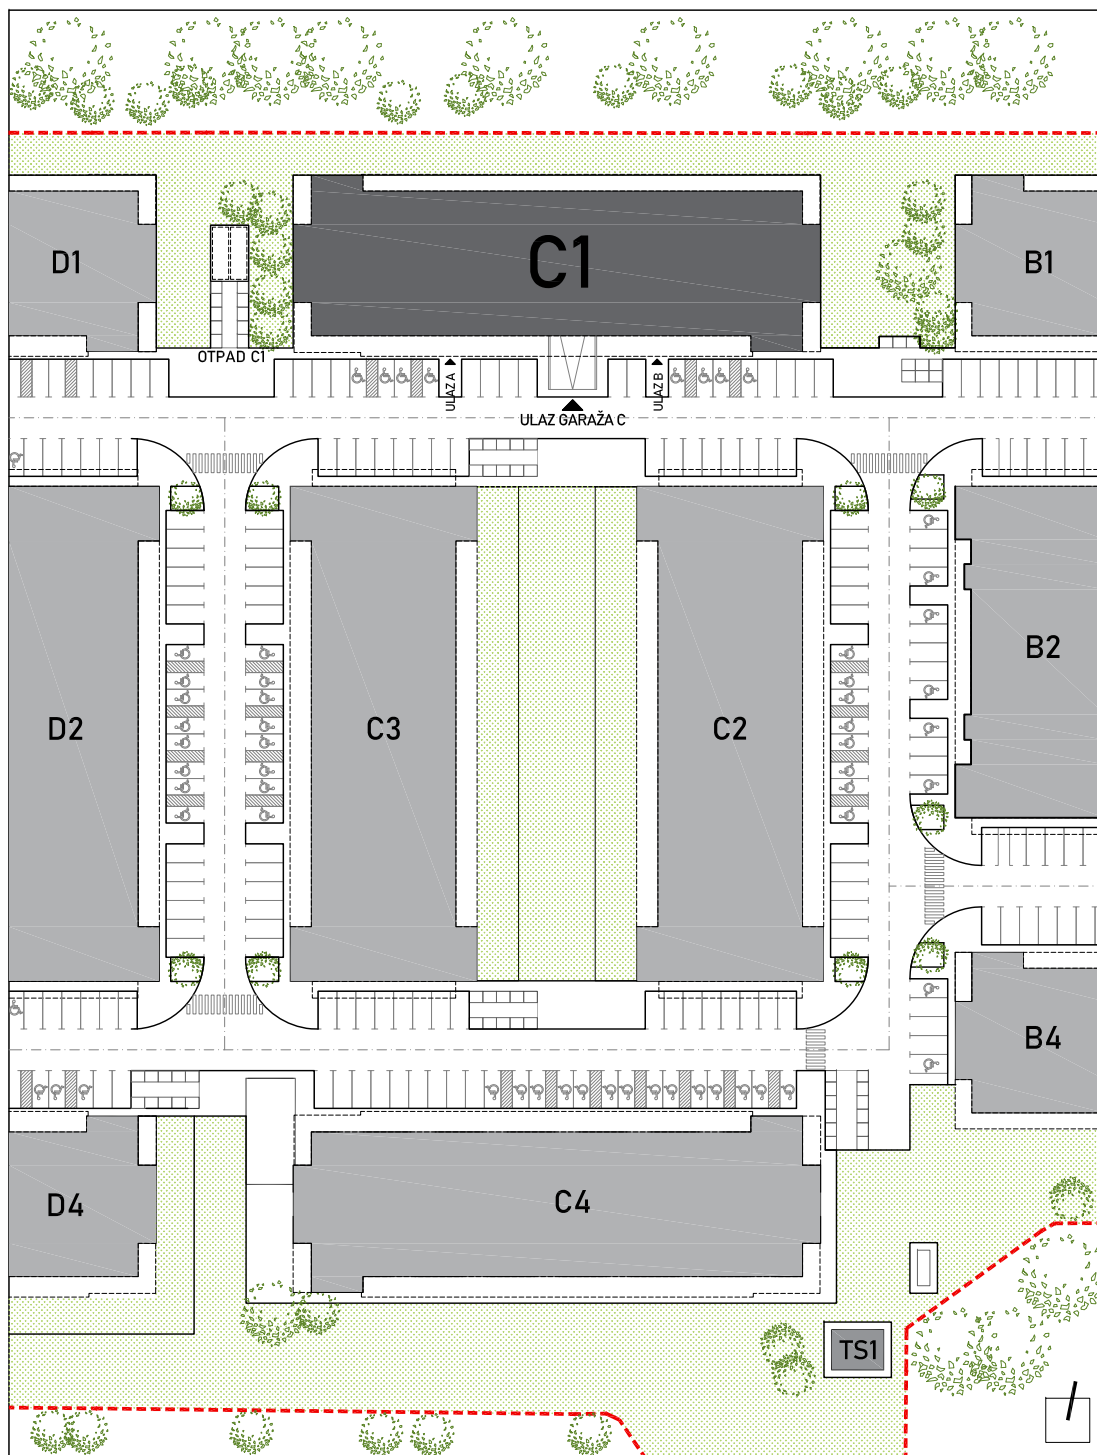

STAMBENA ZGRADA C1

LOKACIJA: ULICA MARIJANA ČAVIĆA / BORONGAJSKA CESTA, ZAGREB

STAN C1-A-50

5. KAT - dvosoban

1. hodnik	4,68 m ²
2. kuhinja	7,38 m ²
3. blag.+dn. boravak	18,15 m ²
4. kupaonica	6,06 m ²
5. soba	13,18 m ²
6. loggia 18,97x0,75	14,23 m ²

63,68 m²

POLOŽAJ STANA U ZGRADI
5. KAT

POLOŽAJ STANA NA PROČELJU
južno pročelje