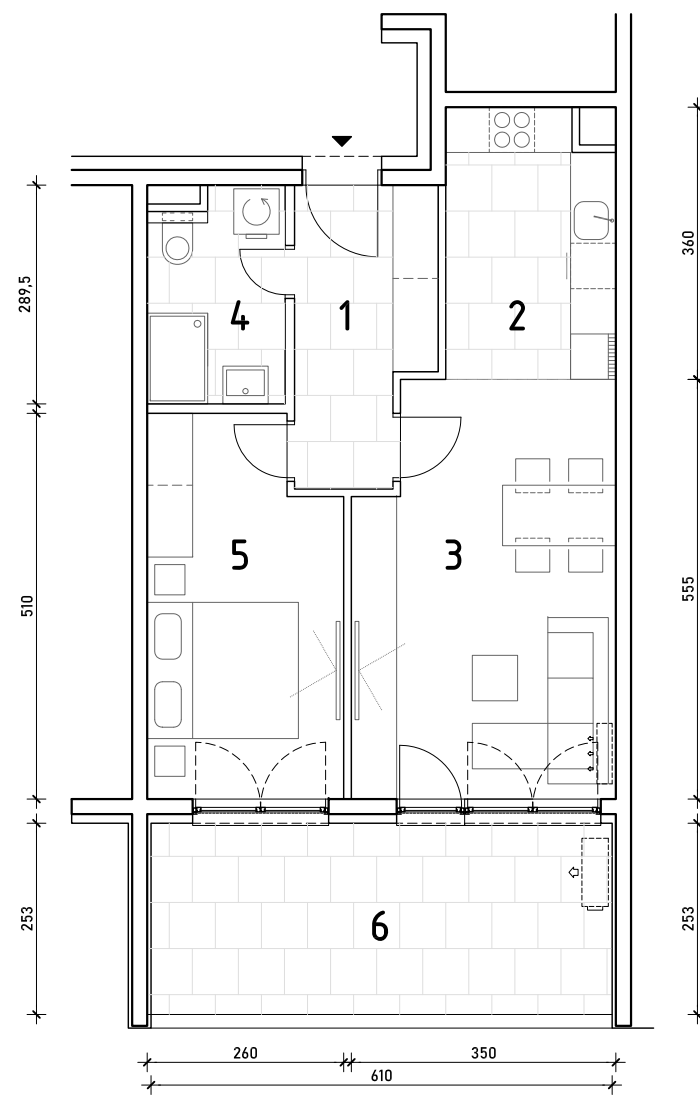

## 4. KAT - dvosoban

1. hodnik	6,71 m <sup>2</sup>
2. kuhinja	7,75 m <sup>2</sup>
3. blag.+dn. boravak	18,42 m <sup>2</sup>
4. kupaonica	5,00 m <sup>2</sup>
5. soba	12,44 m <sup>2</sup>
6. loggia 15,43x0,75	11,57 m <sup>2</sup>

**61,89 m<sup>2</sup>**

POLOŽAJ STANA U ZGRADI  
4. KAT

POLOŽAJ STANA NA PROČELJU  
južno pročelje