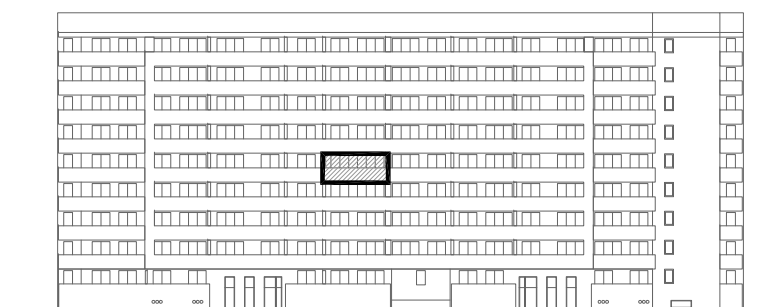

POLOŽAJ STANA NA PROČELJU
južno pročelje