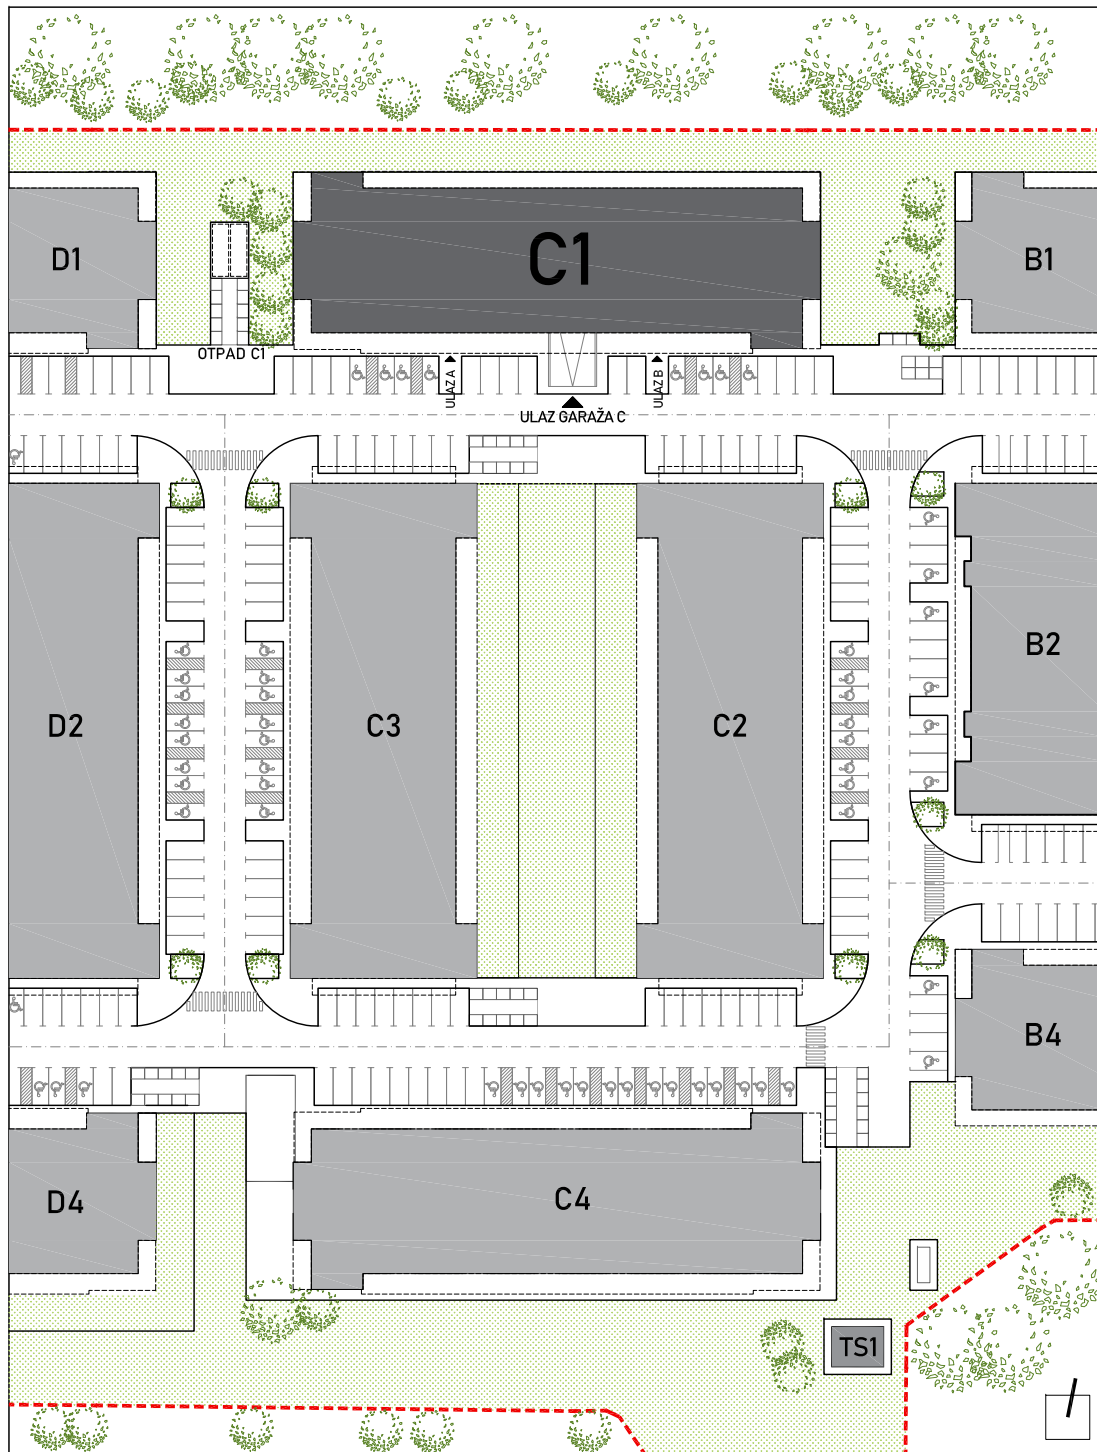

STAMBENA ZGRADA C1

LOKACIJA: ULICA MARIJANA ČAVIĆA / BORONGAJSKA CESTA, ZAGREB

STAN C1-A-47

4. KAT - dvosoban

1. hodnik	6,71 m ²
2. kuhinja	7,75 m ²
3. blag.+dn. boravak	18,42 m ²
4. kupaonica	5,00 m ²
5. soba	12,44 m ²
6. loggia 12,39x0,75	9,29 m ²

59,61 m²

POLOŽAJ STANA U ZGRADI
4. KAT

POLOŽAJ STANA NA PROČELJU
sjeverno pročelje