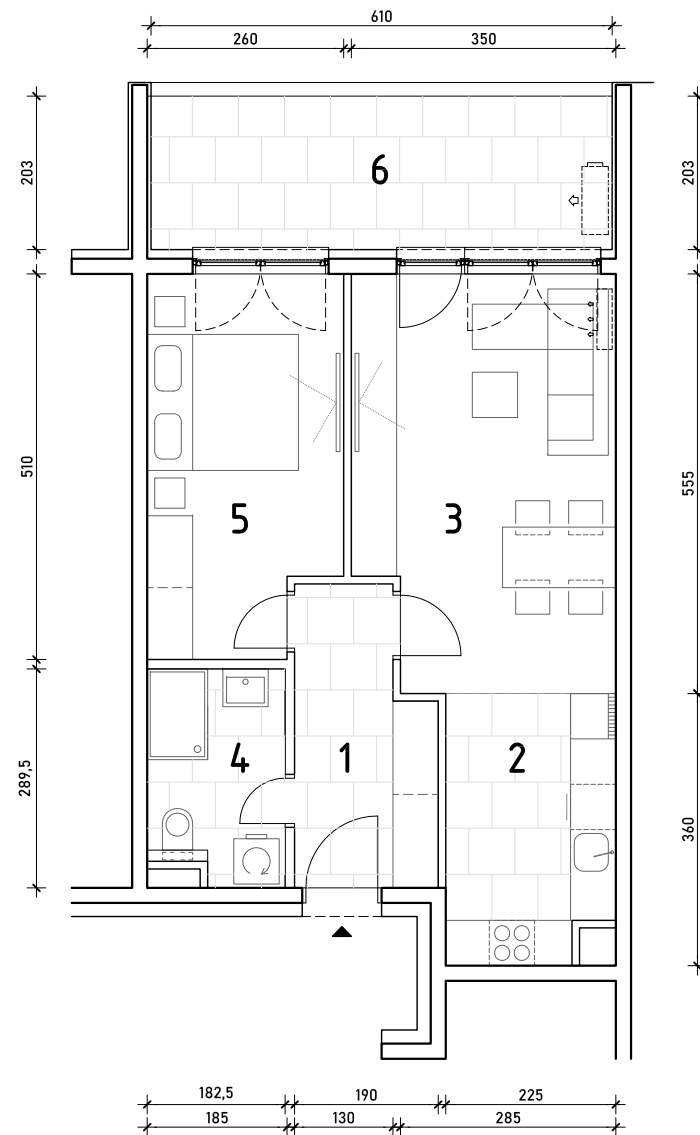

STAMBENA ZGRADA C1

LOKACIJA: ULICA MARIJANA ČAVIĆA / BORONGAJSKA CESTA, ZAGREB

STAN C1-A-47

4. KAT - dvosoban

1. hodnik	6,71 m ²
2. kuhinja	7,75 m ²
3. blag.+dn. boravak	18,42 m ²
4. kupaonica	5,00 m ²
5. soba	12,44 m ²
6. loggia 12,39x0,75	9,29 m ²

59,61 m²

POLOŽAJ STANA U ZGRADI
4. KAT

POLOŽAJ STANA NA PROČELJU
sjeverno pročelje