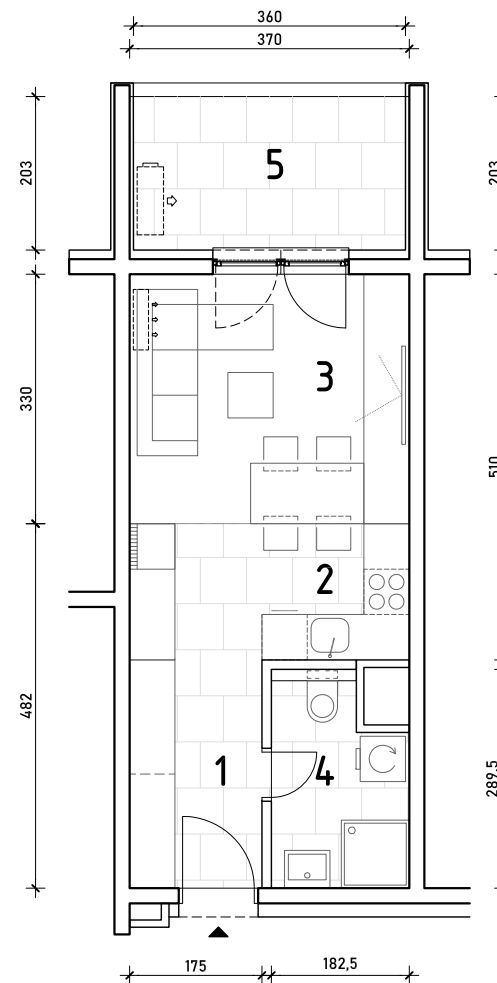

STAMBENA ZGRADA C1

LOKACIJA: ULICA MARIJANA ČAVIĆA / BORONGAJSKA CESTA, ZAGREB

STAN C1-A-46

4. KAT - jednosoban

1. hodnik	5,29 m ²
2. kuhinja	6,66 m ²
3. blag.+dn. boravak	12,21 m ²
4. kupaonica	4,70 m ²
5. loggia 7,31x0,75	5,48 m ²

34,34 m²

POLOŽAJ STANA U ZGRADI
4. KAT

POLOŽAJ STANA NA PROČELJU
sjeverno pročelje