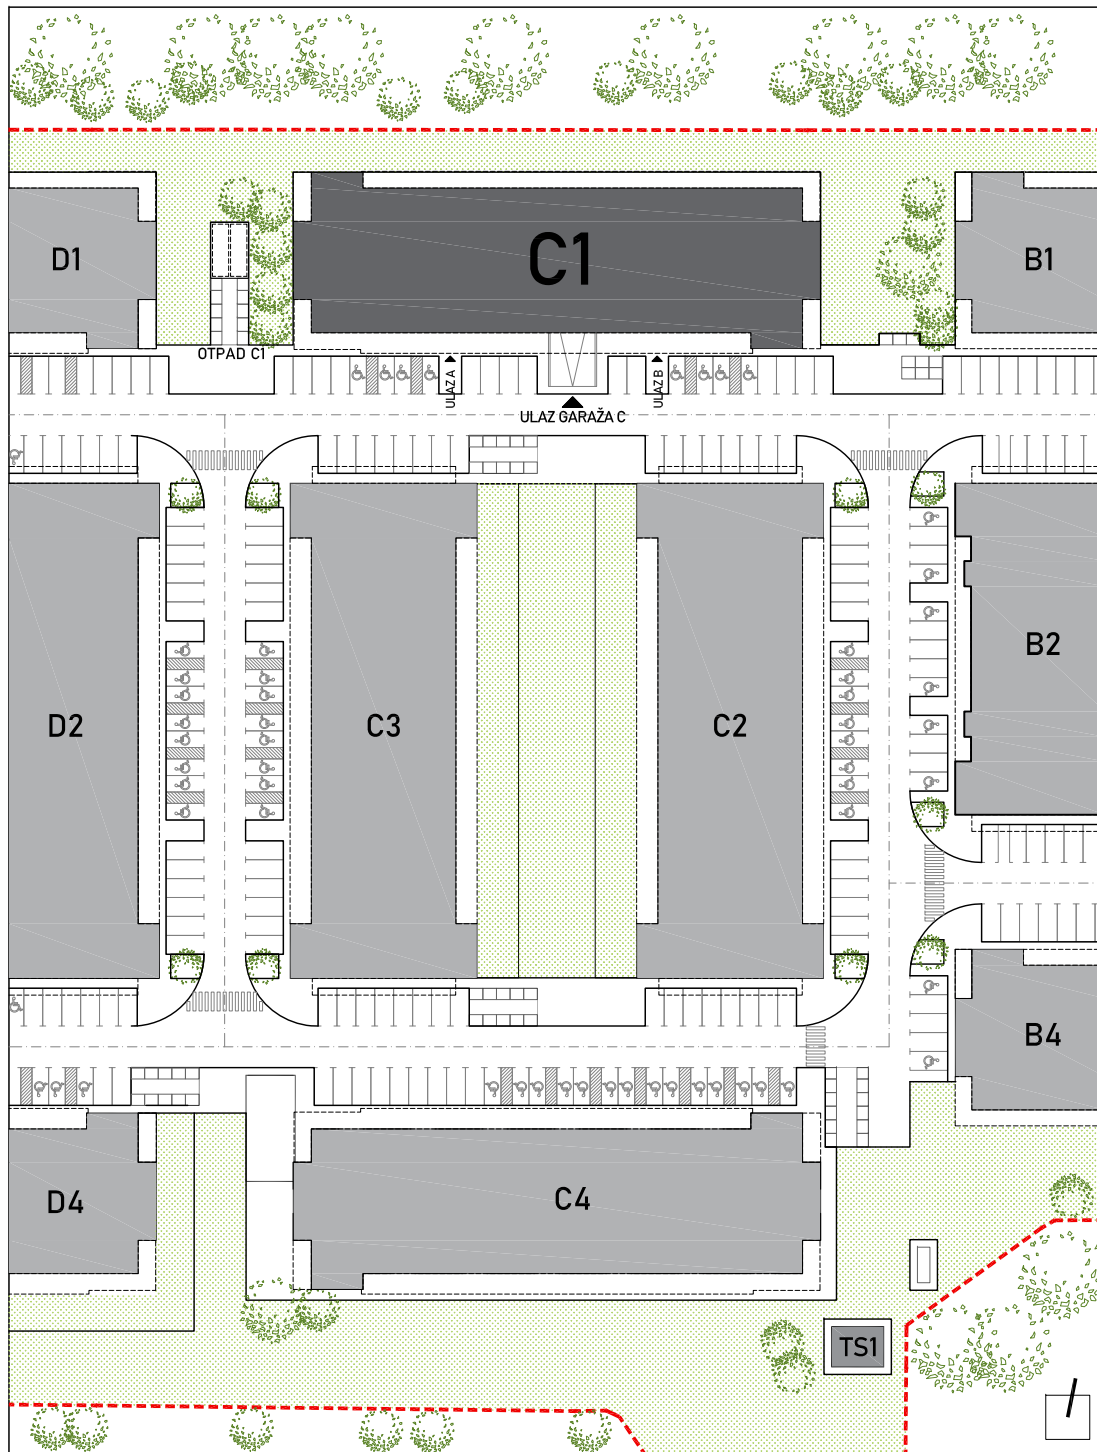

STAMBENA ZGRADA C1

LOKACIJA: ULICA MARIJANA ČAVIĆA / BORONGAJSKA CESTA, ZAGREB

STAN C1-A-46

4. KAT - jednosoban

1. hodnik	5,29 m ²
2. kuhinja	6,66 m ²
3. blag.+dn. boravak	12,21 m ²
4. kupaonica	4,70 m ²
5. loggia 7,31x0,75	5,48 m ²

34,34 m²

POLOŽAJ STANA U ZGRADI
4. KAT

POLOŽAJ STANA NA PROČELJU
sjeverno pročelje