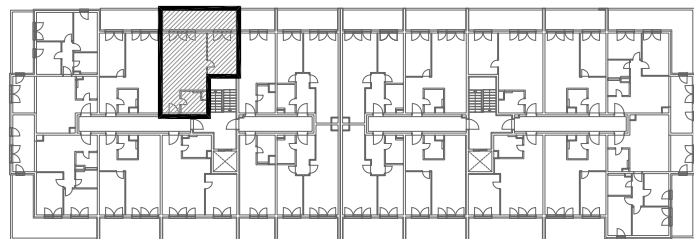

STAMBENA ZGRADA C1

LOKACIJA: ULICA MARIJANA ČAVIĆA / BORONGAJSKA CESTA, ZAGREB

STAN C1-A-45

4. KAT - dvosoban

1. hodnik	4,19 m ²
2. kuhinja	6,78 m ²
3. blag.+dn. boravak	19,41 m ²
4. kupaonica	5,15 m ²
5. soba	12,52 m ²
6. loggia 15,22x0,75	11,42 m ²

59,47 m²

POLOŽAJ STANA U ZGRADI
4. KAT

POLOŽAJ STANA NA PROČELJU
sjeverno pročelje