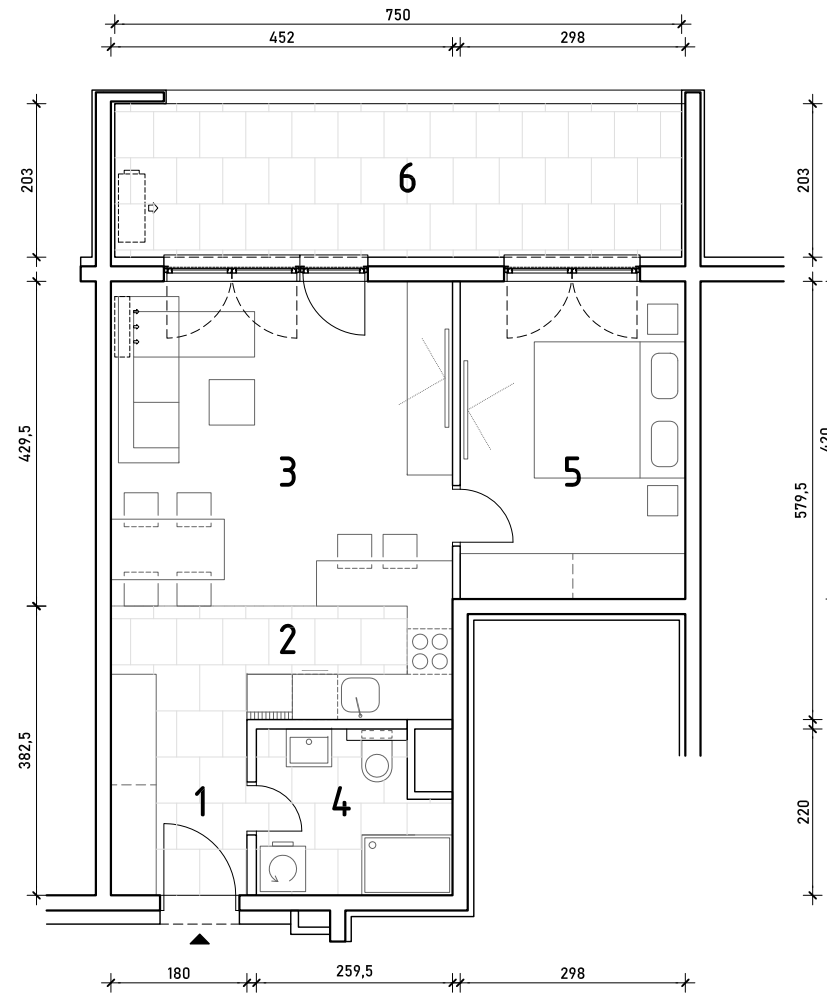

STAMBENA ZGRADA C1

LOKACIJA: ULICA MARIJANA ČAVIĆA / BORONGAJSKA CESTA, ZAGREB

STAN C1-A-45

4. KAT - dvosoban

1. hodnik	4,19 m ²
2. kuhinja	6,78 m ²
3. blag.+dn. boravak	19,41 m ²
4. kupaonica	5,15 m ²
5. soba	12,52 m ²
6. loggia 15,22x0,75	11,42 m ²

59,47 m²

POLOŽAJ STANA U ZGRADI
4. KAT

POLOŽAJ STANA NA PROČELJU
sjeverno pročelje