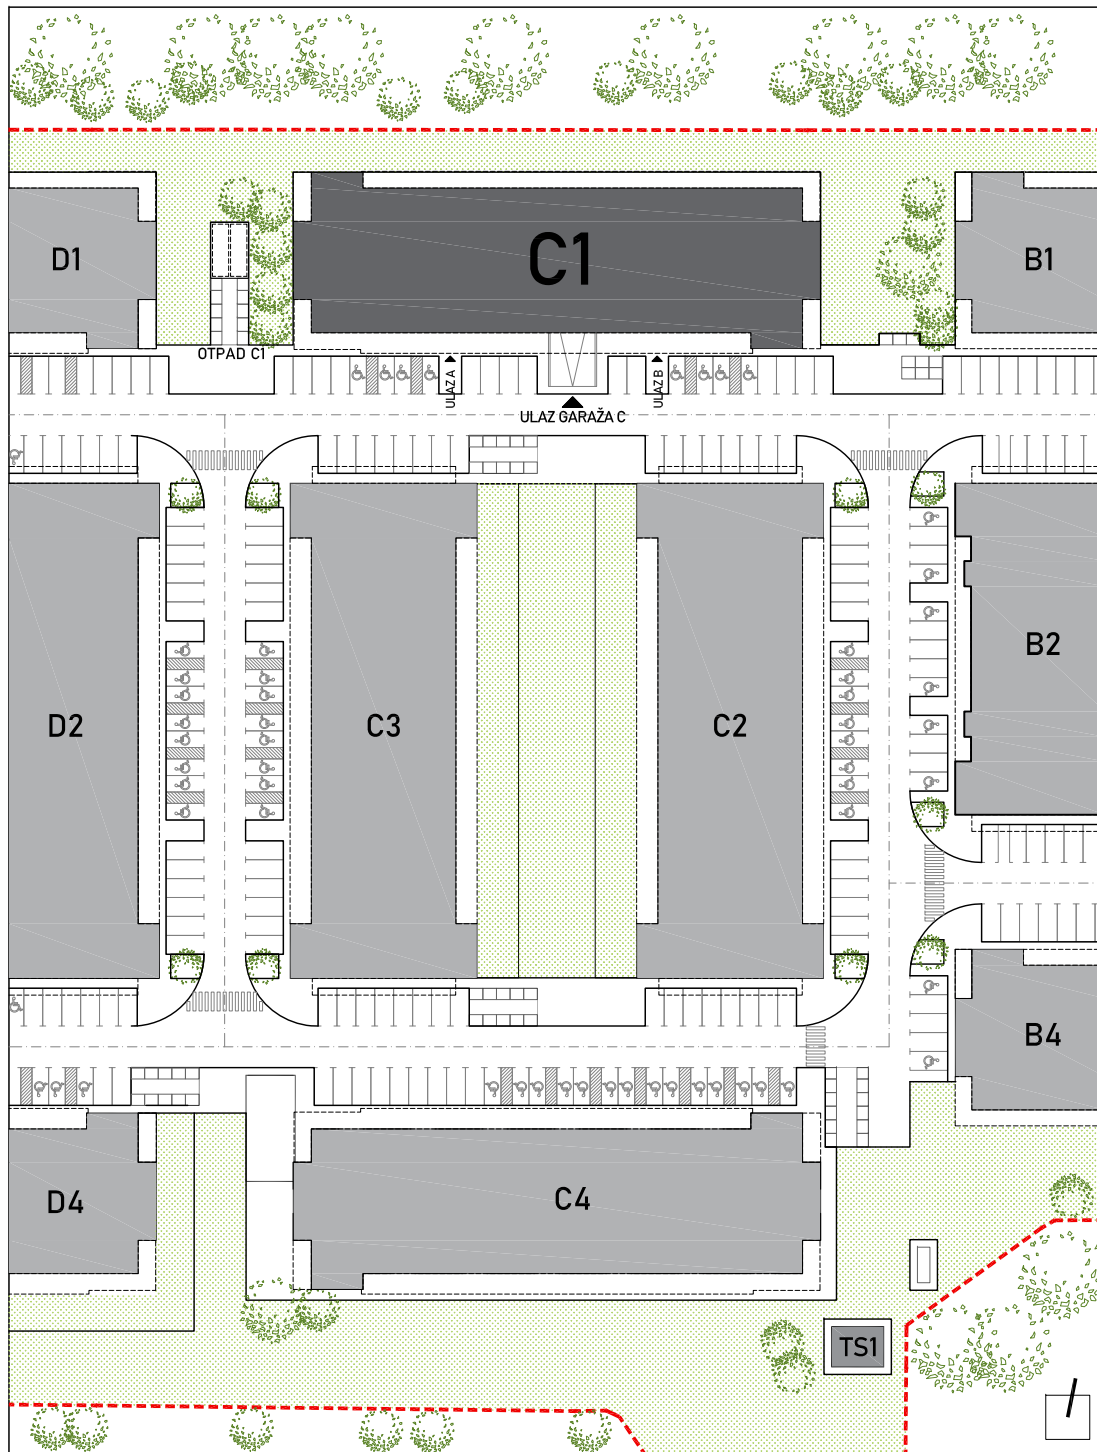

STAMBENA ZGRADA C1

LOKACIJA: ULICA MARIJANA ČAVIĆA / BORONGAJSKA CESTA, ZAGREB

STAN C1-A-45

4. KAT - dvosoban

1. hodnik	4,19 m ²
2. kuhinja	6,78 m ²
3. blag.+dn. boravak	19,41 m ²
4. kupaonica	5,15 m ²
5. soba	12,52 m ²
6. loggia 15,22x0,75	11,42 m ²

59,47 m²

POLOŽAJ STANA U ZGRADI
4. KAT

POLOŽAJ STANA NA PROČELJU
sjeverno pročelje