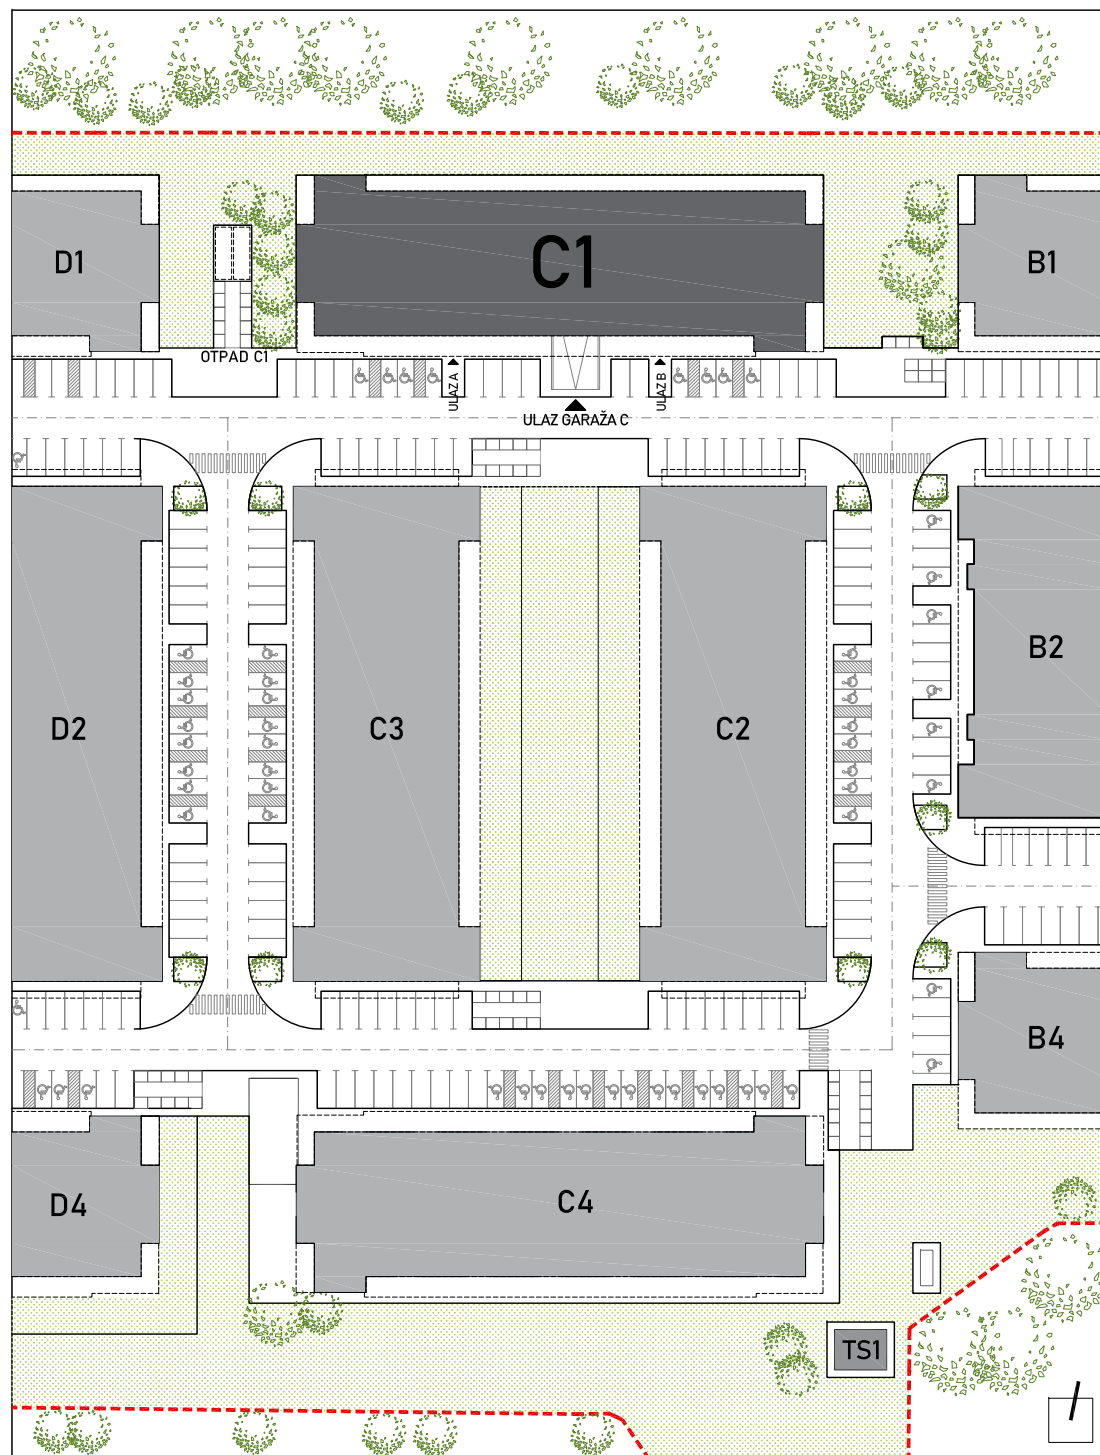

STAMBENA ZGRADA C1

LOKACIJA: ULICA MARIJANA ČAVIĆA / BORONGAJSKA CESTA, ZAGREB

STAN C1-A-44

4. KAT - dvosoban

1. hodnik	7,51 m ²
2. kuhinja	5,54 m ²
3. blag.+dn. boravak	19,60 m ²
4. kupaonica	4,13 m ²
5. soba	11,44 m ²
6. loggia 12,24x0,75	9,18 m ²

57,40 m²

POLOŽAJ STANA U ZGRADI
4. KAT

POLOŽAJ STANA NA PROČELJU
sjeverno pročelje