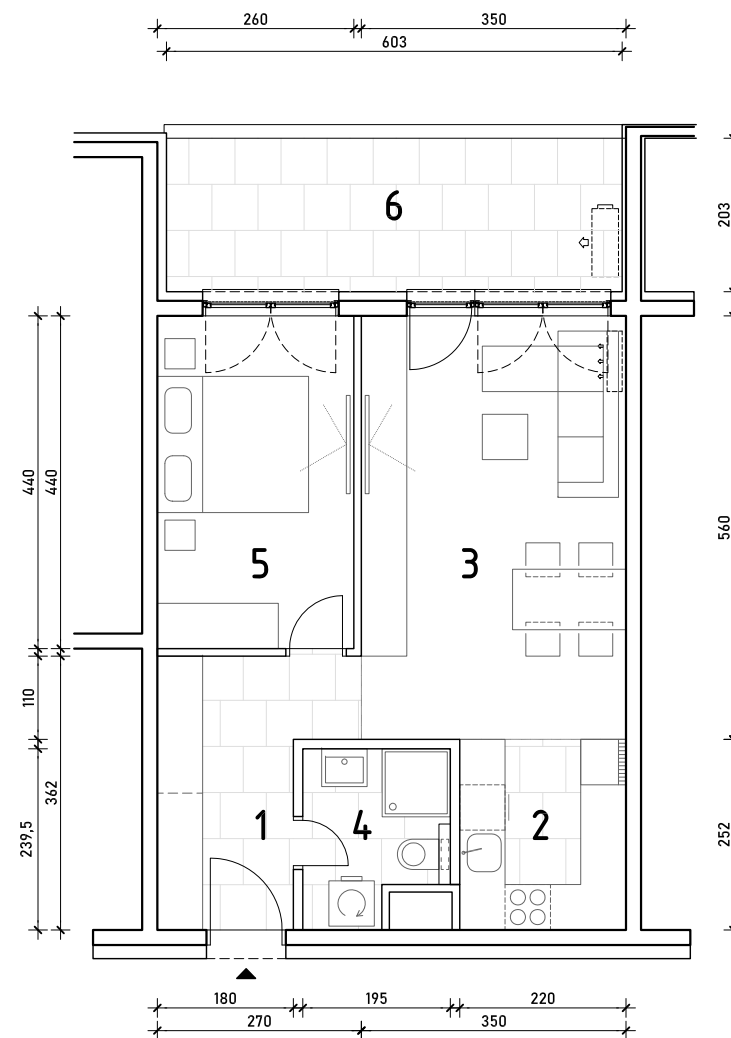

STAMBENA ZGRADA C1

LOKACIJA: ULICA MARIJANA ČAVIĆA / BORONGAJSKA CESTA, ZAGREB

STAN C1-A-44

4. KAT - dvosoban

1. hodnik	7,51 m ²
2. kuhinja	5,54 m ²
3. blag.+dn. boravak	19,60 m ²
4. kupaonica	4,13 m ²
5. soba	11,44 m ²
6. loggia 12,24x0,75	9,18 m ²

57,40 m²

POLOŽAJ STANA U ZGRADI
4. KAT

POLOŽAJ STANA NA PROČELJU
sjeverno pročelje