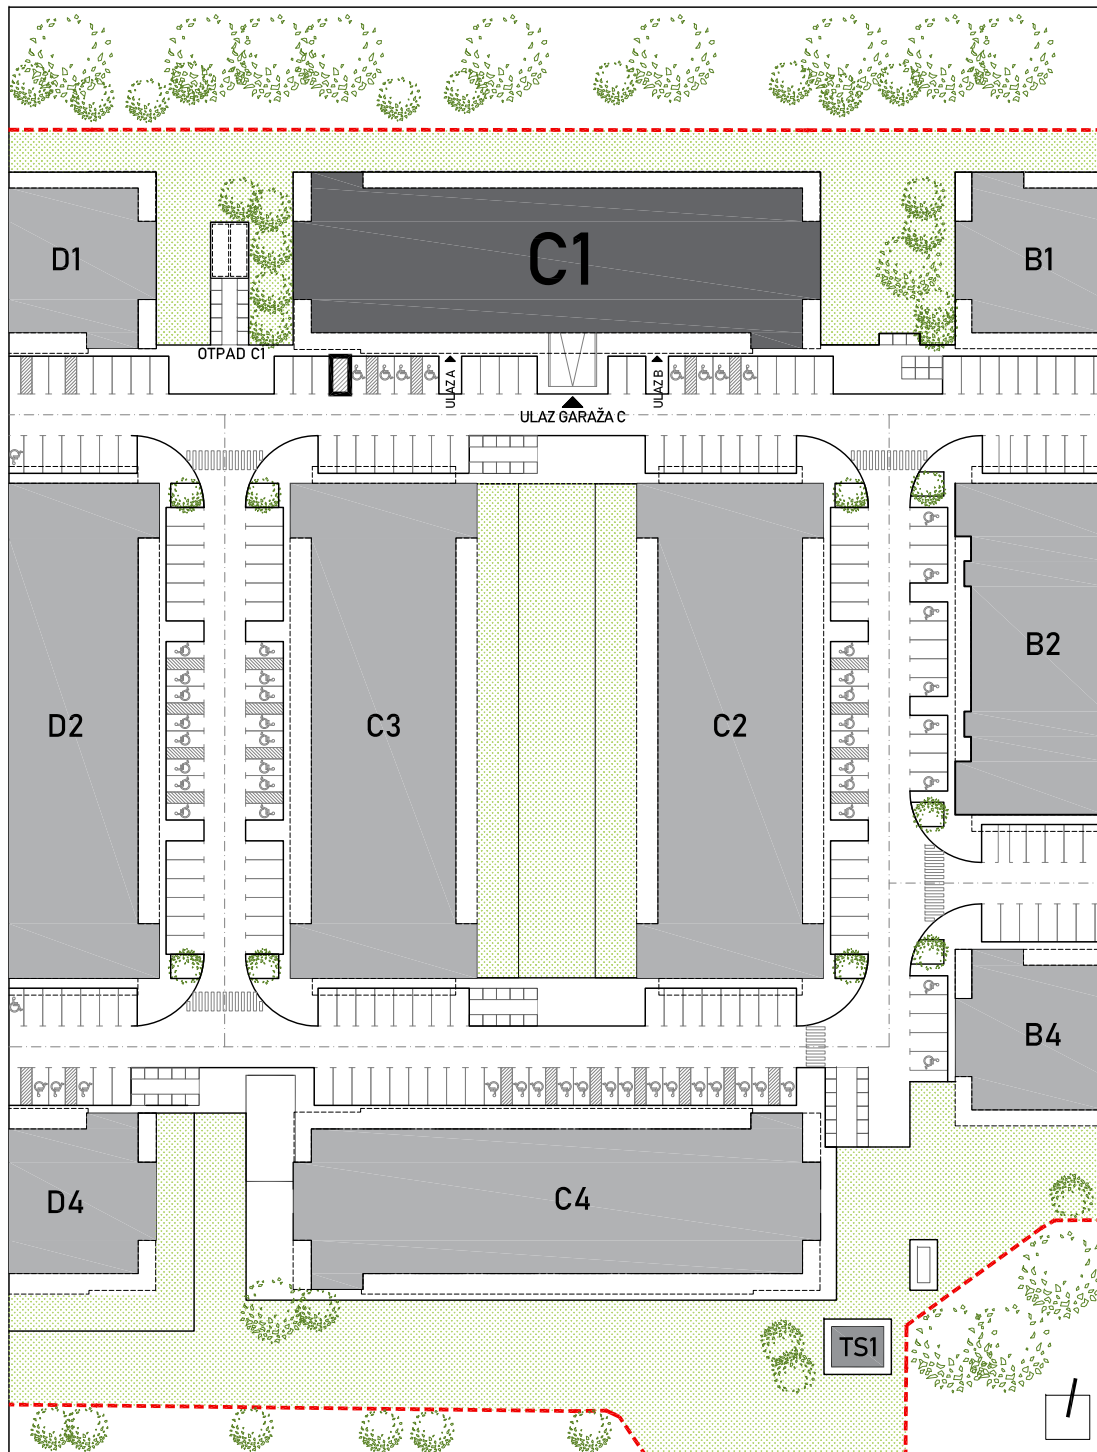

STAMBENA ZGRADA C1

LOKACIJA: ULICA MARIJANA ČAVIĆA / BORONGAJSKA CESTA, ZAGREB

STAN C1-A-43

4. KAT - četverosoban

1. hodnik	2,93 m ²
2. kuhinja	7,77 m ²
3. blag.+dn. boravak	23,62 m ²
4. kupaonica 1	4,63 m ²
5. kupaonica 2	5,04 m ²
6. predprostor	3,63 m ²
7. soba 1	10,73 m ²
8. soba 2	9,60 m ²
9. soba 3	8,25 m ²
10. natkr.balkon 13,27x0,50	6,64 m ²

82,84 m²

PM C1-04

12,50 m²

POLOŽAJ STANA U ZGRADI
4. KAT

POLOŽAJ STANA NA PROČELJU
zapadno i sjeverno pročelje

VANJSKO PARKIRALIŠNO MJESTO
C1-04