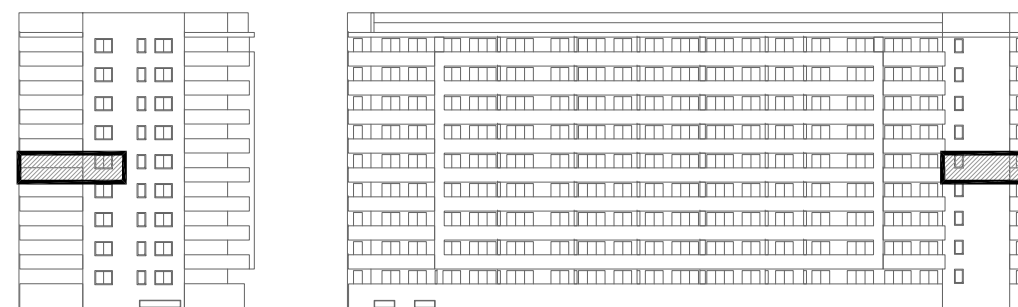

STAMBENA ZGRADA C1

LOKACIJA: ULICA MARIJANA ČAVIĆA / BORONGAJSKA CESTA, ZAGREB

STAN C1-A-43

4. KAT - četverosoban

1. hodnik	2,93 m ²
2. kuhinja	7,77 m ²
3. blag.+dn. boravak	23,62 m ²
4. kupaonica 1	4,63 m ²
5. kupaonica 2	5,04 m ²
6. predprostor	3,63 m ²
7. soba 1	10,73 m ²
8. soba 2	9,60 m ²
9. soba 3	8,25 m ²
10. natkr.balkon 13,27x0,50	6,64 m ²

82,84 m²

PM C1-04

12,50 m²

POLOŽAJ STANA U ZGRADI
4. KAT

POLOŽAJ STANA NA PROČELJU
zapadno i sjeverno pročelje

VANJSKO PARKIRALIŠNO MJESTO
C1-04