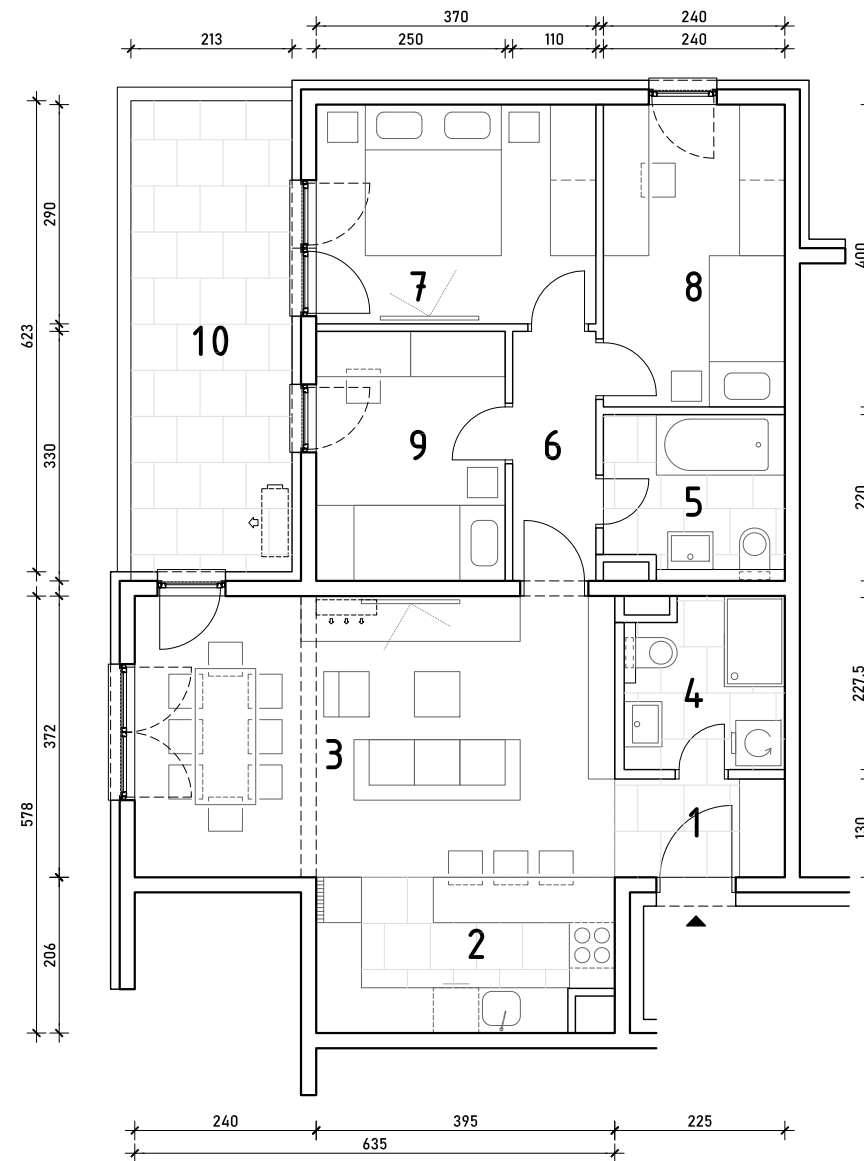

STAMBENA ZGRADA C1

LOKACIJA: ULICA MARIJANA ČAVIĆA / BORONGAJSKA CESTA, ZAGREB

STAN C1-A-43

4. KAT - četverosoban

1. hodnik	2,93 m ²
2. kuhinja	7,77 m ²
3. blag.+dn. boravak	23,62 m ²
4. kupaonica 1	4,63 m ²
5. kupaonica 2	5,04 m ²
6. predprostor	3,63 m ²
7. soba 1	10,73 m ²
8. soba 2	9,60 m ²
9. soba 3	8,25 m ²
10. natkr.balkon 13,27x0,50	6,64 m ²

82,84 m²

PM C1-04

12,50 m²

POLOŽAJ STANA U ZGRADI
4. KAT

POLOŽAJ STANA NA PROČELJU
zapadno i sjeverno pročelje

VANJSKO PARKIRALIŠNO MJESTO
C1-04