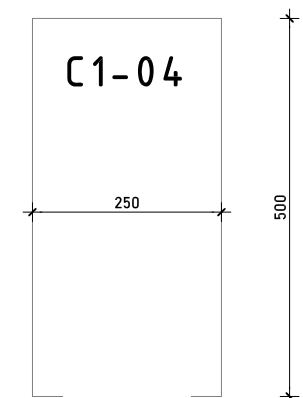

STAMBENA ZGRADA C1

LOKACIJA: ULICA MARIJANA ČAVIĆA / BORONGAJSKA CESTA, ZAGREB

STAN C1-A-43

4. KAT - četverosoban

1. hodnik	2,93 m ²
2. kuhinja	7,77 m ²
3. blag.+dn. boravak	23,62 m ²
4. kupaonica 1	4,63 m ²
5. kupaonica 2	5,04 m ²
6. predprostor	3,63 m ²
7. soba 1	10,73 m ²
8. soba 2	9,60 m ²
9. soba 3	8,25 m ²
10. natkr.balkon 13,27x0,50	6,64 m ²

82,84 m²

PM C1-04

12,50 m²

POLOŽAJ STANA U ZGRADI
4. KAT

POLOŽAJ STANA NA PROČELJU
zapadno i sjeverno pročelje

VANJSKO PARKIRALIŠNO MJESTO
C1-04