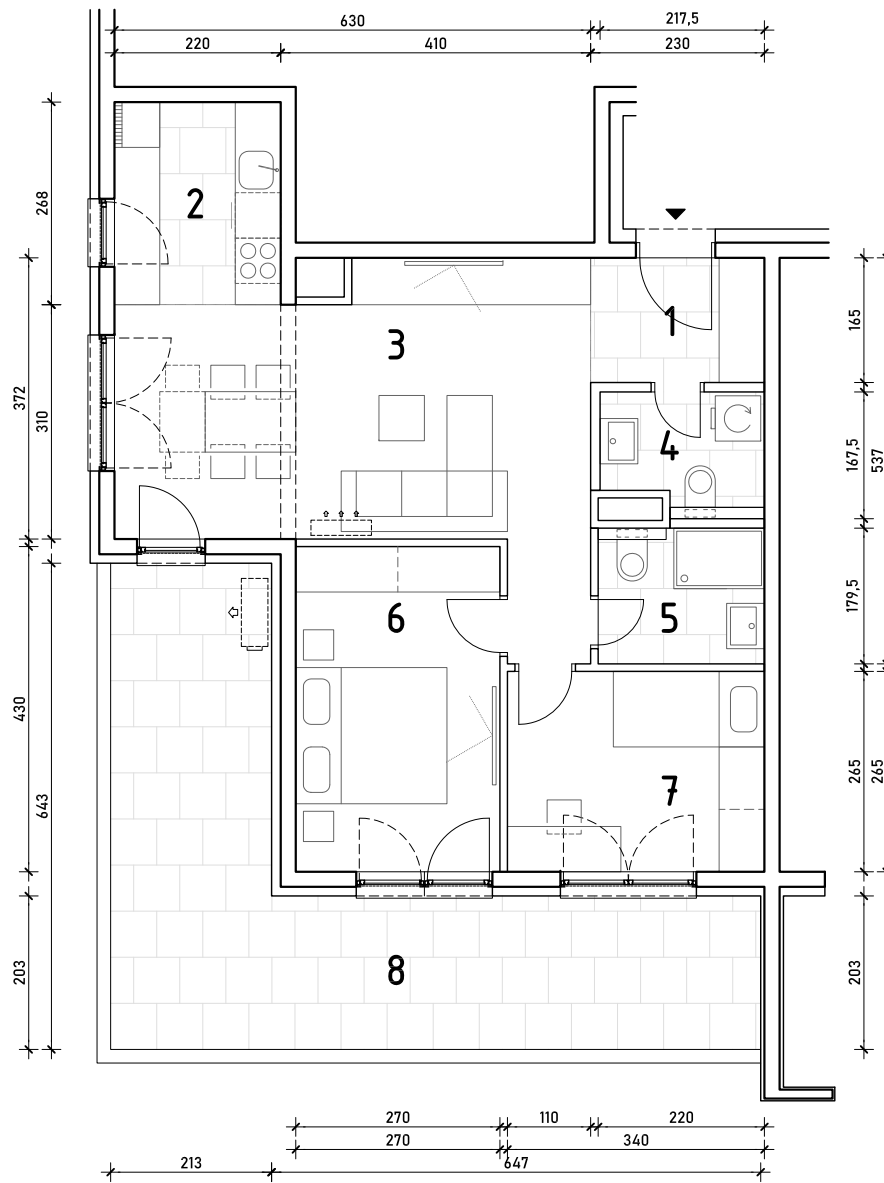

STAMBENA ZGRADA C1

LOKACIJA: ULICA MARIJANA ČAVIĆA / BORONGAJSKA CESTA, ZAGREB

STAN C1-A-42

4. KAT - trosoban

1. hodnik	3,80 m ²
2. kuhinja	5,90 m ²
3. blag.+dn. boravak	23,30 m ²
4. wc	3,30 m ²
5. kupaonica	3,95 m ²
6. soba 1	11,61 m ²
7. soba 2	9,01 m ²
8. natkr.balkon 26,83x0,50	13,42 m ²

74,29 m²

POLOŽAJ STANA U ZGRADI
4. KAT

POLOŽAJ STANA NA PROČELJU
zapadno i južno pročelje