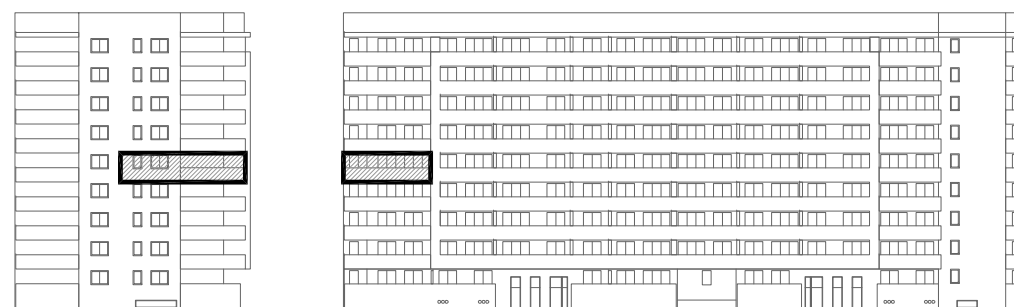

STAMBENA ZGRADA C1

LOKACIJA: ULICA MARIJANA ČAVIĆA / BORONGAJSKA CESTA, ZAGREB

STAN C1-A-42

4. KAT - trosoban

1. hodnik	3,80 m ²
2. kuhinja	5,90 m ²
3. blag.+dn. boravak	23,30 m ²
4. wc	3,30 m ²
5. kupaonica	3,95 m ²
6. soba 1	11,61 m ²
7. soba 2	9,01 m ²
8. natkr.balkon 26,83x0,50	13,42 m ²

74,29 m²

POLOŽAJ STANA U ZGRADI
4. KAT

POLOŽAJ STANA NA PROČELJU
zapadno i južno pročelje