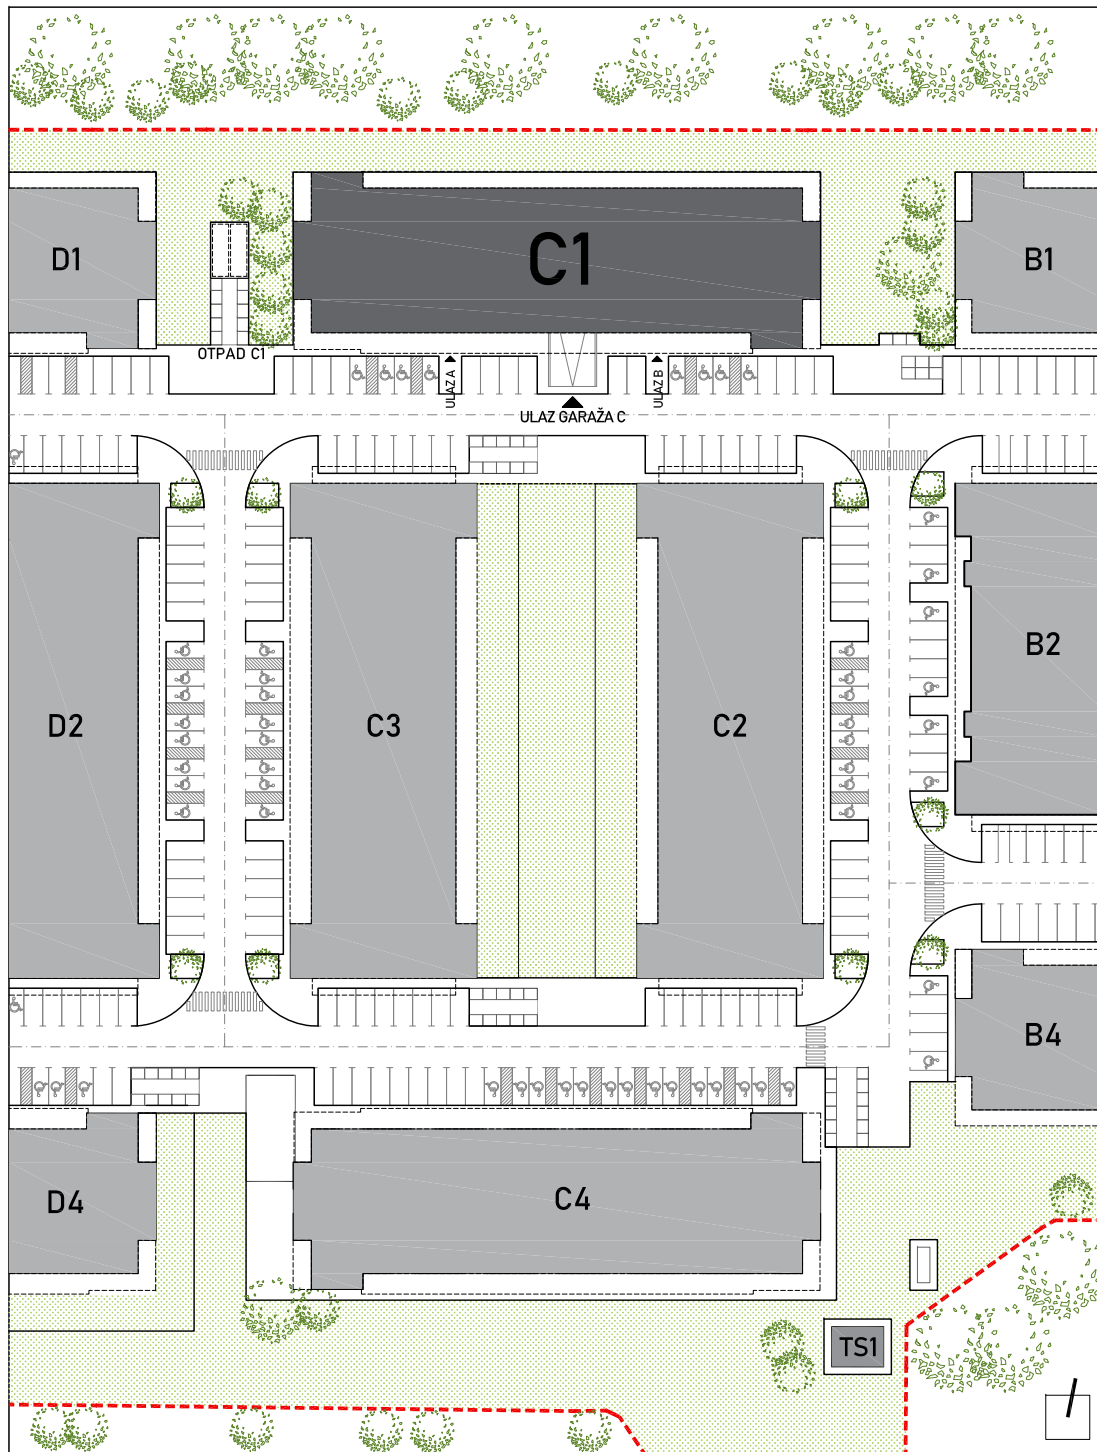

STAMBENA ZGRADA C1

LOKACIJA: ULICA MARIJANA ČAVIĆA / BORONGAJSKA CESTA, ZAGREB

STAN C1-A-42

4. KAT - trosoban

1. hodnik	3,80 m ²
2. kuhinja	5,90 m ²
3. blag.+dn. boravak	23,30 m ²
4. wc	3,30 m ²
5. kupaonica	3,95 m ²
6. soba 1	11,61 m ²
7. soba 2	9,01 m ²
8. natkr.balkon 26,83x0,50	13,42 m ²

74,29 m²

POLOŽAJ STANA U ZGRADI
4. KAT

POLOŽAJ STANA NA PROČELJU
zapadno i južno pročelje